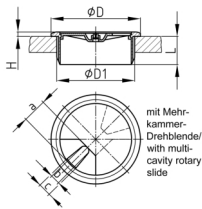

Walter Bethke GmbH & Co. KG

Technische Kunststoff - und Hybridprodukte

Product Group KDJ

Round three-part cable ducts made of ABS for office desks

Standard Colours

- black
- white
- light grey RAL 7035

Material

- ABS

Order Number	D	D1	H	L	a	b	c
	mm	mm	mm	mm	mm	mm	mm
KDJ 87 / 80 / 21,8	87	80	1,8	21,8	24,5	7	17