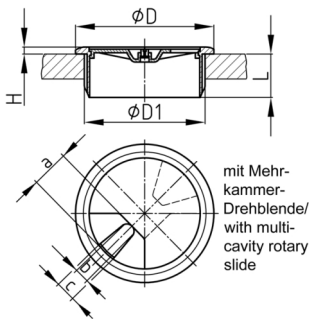

Walter Bethke GmbH & Co. KG

Technische Kunststoff - und Hybridprodukte

Product Group KDJ

Round three-part cable ducts made of ABS for office desks

Standard Colours

- black
- white
- light grey RAL 7035

Material

- ABS

Order Number	D	D1	H	L	a	b	c
	mm	mm	mm	mm	mm	mm	mm
KDJ 87 / 80 / 21,8	87	80	1,8	21,8	24,5	7	17