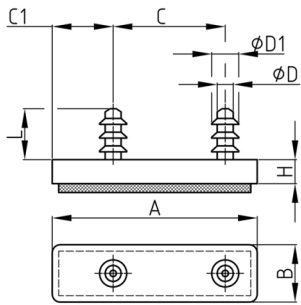

### Product Group PGZF

Glide plates made of PE with fixing pins and welded-on felt sliding surface

#### Material

- Base body: Polyethylene (PE)
- Slide base: wool felt

Order Number	A	B	C	C1	D	D1	H	L
	mm	mm	mm	mm	mm	mm	mm	mm
PGZF 25 x 12 x 5	25	12	11,6	6,3	5,8	6,5	5	10
PGZF 30 x 15 x 5	30	15	12,1	6,7	5,7	6,2	5	10
PGZF 40 x 20 x 5	40	20	21,8	9,7	7,2	8,1	6	10
PGZF 50 x 19 x 5	50	19	21,1	13,9	6,9	7,9	6	10
PGZF 50 x 27 x 5	50	27	20,7	14,6	6,9	7,9	6	10