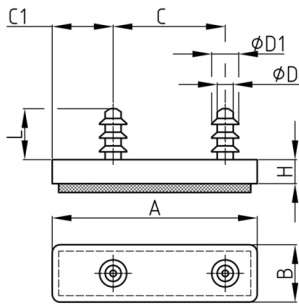

Product Group PGZF

Glide plates made of PE with fixing pins and welded-on felt sliding surface

Standard Colours

- black

Material

- Base body: Polyethylene (PE)
- Slide base: wool felt

Order Number	A	B	C	C1	D	D1	H	L
	mm	mm	mm	mm	mm	mm	mm	mm
PGZF 25 x 12 x 5	25	12	11,6	6,3	5,8	6,5	5	10
PGZF 30 x 15 x 5	30	15	12,1	6,7	5,7	6,2	5	10
PGZF 40 x 20 x 5	40	20	21,8	9,7	7,2	8,1	6	10
PGZF 50 x 19 x 5	50	19	21,1	13,9	6,9	7,9	6	10
PGZF 50 x 27 x 5	50	27	20,7	14,6	6,9	7,9	6	10