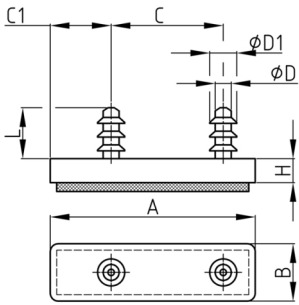

Product Group PGZF

Glide plates made of PE with fixing pins and welded-on felt sliding surface

Standard Colours

- black

Material

- Base body: Polyethylene (PE)
- Slide base: wool felt

Order Number	A	B	C	C1	D	D1	H	L
	mm	mm	mm	mm	mm	mm	mm	mm
PGZF 25 x 12 x 5	25	12	11,6	6,3	5,8	6,5	5	10
PGZF 30 x 15 x 5	30	15	12,1	6,7	5,7	6,2	5	10
PGZF 40 x 20 x 5	40	20	21,8	9,7	7,2	8,1	6	10
PGZF 50 x 19 x 5	50	19	21,1	13,9	6,9	7,9	6	10
PGZF 50 x 27 x 5	50	27	20,7	14,6	6,9	7,9	6	10