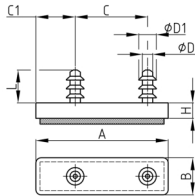

Product Group PGZF

Glide plates made of PE with fixing pins and welded-on felt sliding surface

Standard Colours

- black

Material

- Base body: Polyethylene (PE)
- Slide base: wool felt

Order Number	A	B	C	C1	D	D1	H	L
	mm	mm	mm	mm	mm	mm	mm	mm
PGZF 25 x 12 x 5	25	12	11,6	6,3	5,8	6,5	5	10
PGZF 30 x 15 x 5	30	15	12,1	6,7	5,7	6,2	5	10
PGZF 40 x 20 x 5	40	20	21,8	9,7	7,2	8,1	6	10
PGZF 50 x 19 x 5	50	19	21,1	13,9	6,9	7,9	6	10
PGZF 50 x 27 x 5	50	27	20,7	14,6	6,9	7,9	6	10