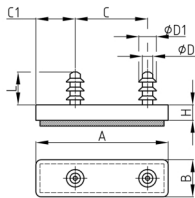

Product Group PGZF

Glide plates made of PE with fixing pins and welded-on felt sliding surface

Standard Colours

- black

Material

- Base body: Polyethylene (PE)
- Slide base: wool felt

Order Number	A	B	C	C1	D	D1	H	L
	mm	mm	mm	mm	mm	mm	mm	mm
PGZF 25 x 12 x 5	25	12	11,6	6,3	5,8	6,5	5	10
PGZF 30 x 15 x 5	30	15	12,1	6,7	5,7	6,2	5	10
PGZF 40 x 20 x 5	40	20	21,8	9,7	7,2	8,1	6	10
PGZF 50 x 19 x 5	50	19	21,1	13,9	6,9	7,9	6	10
PGZF 50 x 27 x 5	50	27	20,7	14,6	6,9	7,9	6	10