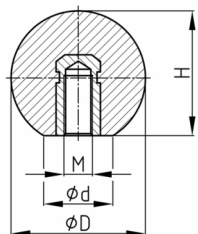

Product Group KKB/ST

Bright polished ball knobs (similar DIN 319B) made of thermosetting plastics with threaded bush (overmoulded)

Standard Colours

- black

Material

- Base body: Thermosetting plastic FS 31
- Thread: zinc-plated steel

Order Number	d mm	D mm	H mm	M
KKB 20 M5 St	12	20	18,5	M5
KKB 20 M6 St	12	20	18,5	M6
KKB 25 M5 St	15	25	23	M5
KKB 25 M6 St	15	25	23	M6
KKB 25 M8 St	15,5	25	22,5	M8
KKB 28 M8 St	15,5	28	26	M8
KKB 30 M8 St	16,5	30	28,5	M8
KKB 32 M6 St	19	32	30	M6
KKB 32 M8 St	18,5	32	30	M8
KKB 32 M10 St	18,5	32	29,5	M10
KKB 36 M10 St	17	36	21	M10
KKB 40 M6 St	22	40	37	M6
KKB 40 M8 St	22	40	37	M8
KKB 40 M10 St	22	40	37	M10
KKB 40 M12 St	22	40	37	M12
KKB 45 M10 St	17	45	43	M10
KKB 45 M12 St	17	45	43	M12
KKB 50 M10 St	29	50	46	M10
KKB 50 M12 St	29	50	46	M12
KKB 50 M16 St	28	50	46	M16