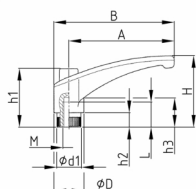

Product Group KLH3M

Clamping lever made of PA-GF with overmoulded brass threaded bush, adjustable with push button

Standard Colours

- black

Material

- Base body: glass fibre reinforced polyamide (PA-GF)
- Thread: Brass

Order Number	A	B	d1	D	h1	h2	h3	H	L	M
	mm	mm	mm	mm	mm	mm	mm	mm	mm	mm
KLH3M 45 M4	45	52,5	12	15	31	4	15	33	6	M4
KLH3M 45 M5	45	52,5	12	15	31	4	15	33	10	M5
KLH3M 45 M6	45	52,5	12	15	31	4	15	33	11,5	M6
KLH3M 65 M6	65	75	16	20	37	6	19	45	16,5	M6
KLH3M 65 M8	65	75	16	20	37	6	19	45	17	M8
KLH3M 80 M8	80	91	19	23	45	12	24	56	17	M8
KLH3M 80 M10	80	91	19	23	45	12	24	56	22,5	M10
KLH3M 95 M10	95	108	22	27	53	13	27	64	22	M10
KLH3M 95 M12	95	108	22	27	53	13	27	64	27	M12