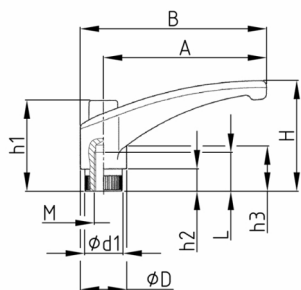

Product Group KLH3M

Clamping lever made of PA-GF with overmoulded brass threaded bush, adjustable with push button

Standard Colours

- black

Material

- Base body: glass fibre reinforced polyamide (PA-GF)
- Thread: Brass

Order Number	A	B	d1	D	h1	h2	h3	H	L	M
	mm	mm	mm	mm	mm	mm	mm	mm	mm	mm
KLH3M 45 M4	45	52,5	12	15	31	4	15	33	6	M4
KLH3M 45 M5	45	52,5	12	15	31	4	15	33	10	M5
KLH3M 45 M6	45	52,5	12	15	31	4	15	33	11,5	M6
KLH3M 65 M6	65	75	16	20	37	6	19	45	16,5	M6
KLH3M 65 M8	65	75	16	20	37	6	19	45	17	M8
KLH3M 80 M8	80	91	19	23	45	12	24	56	17	M8
KLH3M 80 M10	80	91	19	23	45	12	24	56	22,5	M10
KLH3M 95 M10	95	108	22	27	53	13	27	64	22	M10
KLH3M 95 M12	95	108	22	27	53	13	27	64	27	M12