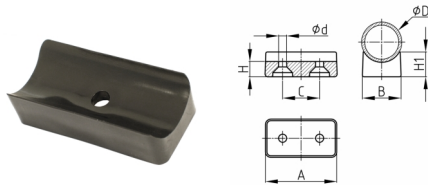

Product Group X

Shell glides made of PE with fixing hole for cantilever chairs

Standard Colours

- black

Material

- Polyethylene (PE)

• *) = changed dimensions

Order Number	A	B	C	d	D	H	H1
	mm	mm	mm	mm	mm	mm	mm
X 18	53,5	19,8	33,5	5,2	18-22	7	13,6
X 22 V2	50	23		5,8	22-25	7	11
X 28	45	24,8	22,5	5,2	28-30	7,7	11,8
X 40 *	49,5	22,6		5,5	40	6,3	8,4
X 45	46,5	45,8	22,5	6	45	7,8	17,8