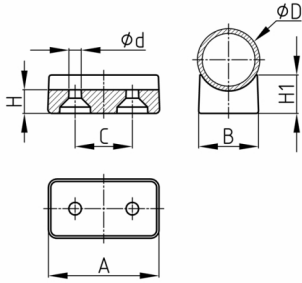

Product Group X

Shell glides made of PE with fixing hole for cantilever chairs

Standard Colours

- black

Material

- Polyethylene (PE)

• *) = changed dimensions

Order Number	A	B	C	d	D	H	H1
	mm	mm	mm	mm	mm	mm	mm
X 18	53,5	19,8	33,5	5,2	18-22	7	13,6
X 22 V2	50	23		5,8	22-25	7	11
X 28	45	24,8	22,5	5,2	28-30	7,7	11,8
X 40 *	49,5	22,6		5,5	40	6,3	8,4
X 45	46,5	45,8	22,5	6	45	7,8	17,8