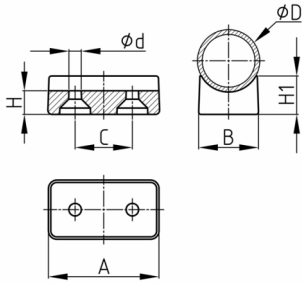

Product Group X

Shell glides made of PE with fixing hole for cantilever chairs

Standard Colours

- black

Material

- Polyethylene (PE)

• *) = changed dimensions

Order Number	A	B	C	d	D	H	H1
	mm	mm	mm	mm	mm	mm	mm
X 18	53,5	19,8	33,5	5,2	18-22	7	13,6
X 22 V2	50	23		5,8	22-25	7	11
X 28	45	24,8	22,5	5,2	28-30	7,7	11,8
X 40 *	49,5	22,6		5,5	40	6,3	8,4
X 45	46,5	45,8	22,5	6	45	7,8	17,8