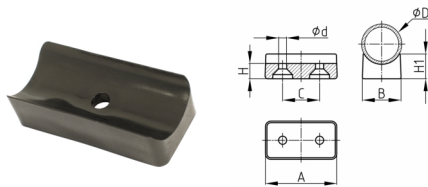

Product Group X

Shell glides made of PE with fixing hole for cantilever chairs

Standard Colours

- black

Material

- Polyethylene (PE)

• *) = changed dimensions

Order Number	A	B	C	d	D	H	H1
	mm	mm	mm	mm	mm	mm	mm
X 18	53,5	19,8	33,5	5,2	18-22	7	13,6
X 22 V2	50	23		5,8	22-25	7	11
X 28	45	24,8	22,5	5,2	28-30	7,7	11,8
X 40 *	49,5	22,6		5,5	40	6,3	8,4
X 45	46,5	45,8	22,5	6	45	7,8	17,8