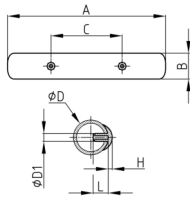

Product Group SSE1

Stash protection elements made of PE for round tubes

Standard Colours

- black

Material

- Polyethylene (PE)

Order Number	A	B	C	D	D1	H	L
	mm	mm	mm	mm	mm	mm	mm
SSE1 18-22 / 100x11,8	100	11,8	64	18-22	5,3	3,5	10,3
SSE1 22-25 / 100x14,5	100	14,5	64	22-25	5,3	3	11
SSE1 28-30 / 100x17,2	100	17,2	64	28-30	5,3	3,5	11