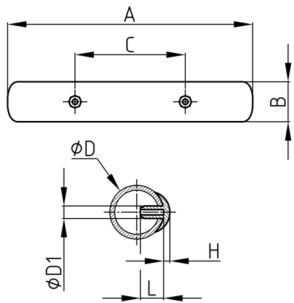

Product Group SSE1

Stash protection elements made of PE for round tubes

Standard Colours

- black

Material

- Polyethylene (PE)

Order Number	A	B	C	D	D1	H	L
	mm	mm	mm	mm	mm	mm	mm
SSE1 18-22 / 100x11,8	100	11,8	64	18-22	5,3	3,5	10,3
SSE1 22-25 / 100x14,5	100	14,5	64	22-25	5,3	3	11
SSE1 28-30 / 100x17,2	100	17,2	64	28-30	5,3	3,5	11