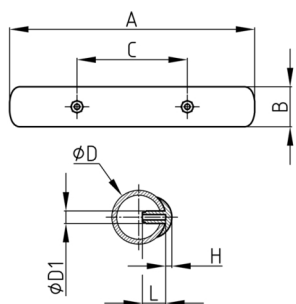

### Product Group SSE1

Stash protection elements made of PE for round tubes

#### Material

- Polyethylene (PE)

Order Number	A	B	C	D	D1	H	L
	mm	mm	mm	mm	mm	mm	mm
SSE1 18-22 / 100x11,8	100	11,8	64	18-22	5,3	3,5	10,3
SSE1 22-25 / 100x14,5	100	14,5	64	22-25	5,3	3	11
SSE1 28-30 / 100x17,2	100	17,2	64	28-30	5,3	3,5	11