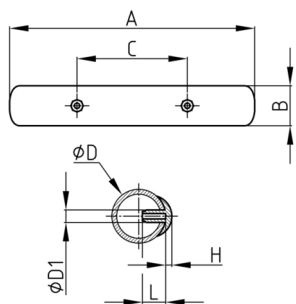

Product Group SSE1

Stash protection elements made of PE for round tubes

Standard Colours

- black

Material

- Polyethylene (PE)

Order Number	A	B	C	D	D1	H	L
	mm	mm	mm	mm	mm	mm	mm
SSE1 18-22 / 100x11,8	100	11,8	64	18-22	5,3	3,5	10,3
SSE1 22-25 / 100x14,5	100	14,5	64	22-25	5,3	3	11
SSE1 28-30 / 100x17,2	100	17,2	64	28-30	5,3	3,5	11