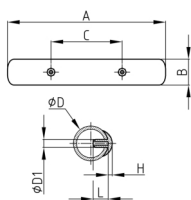

Order Number	A	B	C	D	D1	H	L
	mm	mm	mm	mm	mm	mm	mm
SSE1 18-22 / 100x11,8	100	11,8	64	18-22	5,3	3,5	10,3
SSE1 22-25 / 100x14,5	100	14,5	64	22-25	5,3	3	11
SSE1 28-30 / 100x17,2	100	17,2	64	28-30	5,3	3,5	11