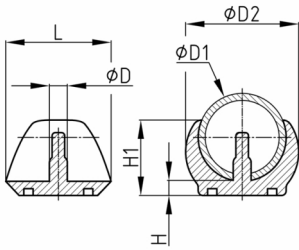

Product Group KKSG

Ellipsoid-shaped clamping shell glides made of PA 6 with plastic gliding surface

Standard Colours

- black RAL 9005

Material

- Polyamide 6 (PA 6)

- For series KKSGx are patent rights registered.

Product options on inquiry

- Special colours (colours, minimum quantities, set-up costs, pricing and surcharges)

Order Number	Boring-Ø mm	D mm	D1 mm	D2 mm	H mm	H1 mm	L mm
KKSG 20	5,8-5,9	5,7	18-20	28	5,5	19	25
KKSG 22	5,8-5,9	5,7	21-24	28,5	4,5	20,5	26,5
KKSG 24	5,8-5,9	5,7	23-24	33,5	5	22	30,5
KKSG 25	5,8-5,9	5,7	24-26	34	4,5	22	31,5
KKSG 28	5,8-5,9	5,7	27-29	36	5	24	33,5
KKSG 30	5,8-5,9	5,7	30-32	40	5	24,5	34,5
KKSG 32	5,8-5,9	5,7	32-34	41,5	5	27	36
KKSG 35	6,5-6,6	6,4	34-36	44,5	5,5	27,5	38,5