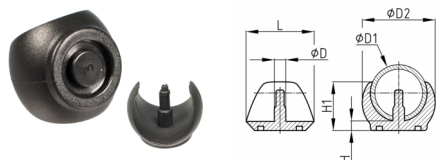

- For series KKSGx are patent rights registered.

Product options on inquiry

- Special colours (colours, minimum quantities, set-up costs, pricing and surcharges)

Order Number	Boring-Ø	D	D1	D2	H	H1	L
	mm	mm	mm	mm	mm	mm	mm
KKSG 20	5,8-5,9	5,7	18-20	28	5,5	19	25
KKSG 22	5,8-5,9	5,7	21-24	28,5	4,5	20,5	26,5
KKSG 24	5,8-5,9	5,7	23-24	33,5	5	22	30,5
KKSG 25	5,8-5,9	5,7	24-26	34	4,5	22	31,5
KKSG 28	5,8-5,9	5,7	27-29	36	5	24	33,5
KKSG 30	5,8-5,9	5,7	30-32	40	5	24,5	34,5
KKSG 32	5,8-5,9	5,7	32-34	41,5	5	27	36
KKSG 35	6,5-6,6	6,4	34-36	44,5	5,5	27,5	38,5