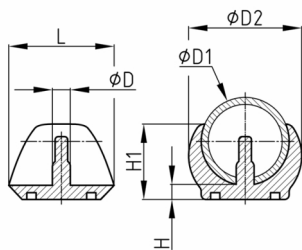

Product Group KKSG

Ellipsoid-shaped clamping shell glides made of PA 6 with plastic gliding surface

Standard Colours

- black RAL 9005

Material

- Polyamide 6 (PA 6)

- For series KKSGx are patent rights registered.

Product options on inquiry

- Special colours (colours, minimum quantities, set-up costs, pricing and surcharges)

Order Number	Boring-Ø mm	D mm	D1 mm	D2 mm	H mm	H1 mm	L mm
KKSG 20	5,8-5,9	5,7	18-20	28	5,5	19	25
KKSG 22	5,8-5,9	5,7	21-24	28,5	4,5	20,5	26,5
KKSG 24	5,8-5,9	5,7	23-24	33,5	5	22	30,5
KKSG 25	5,8-5,9	5,7	24-26	34	4,5	22	31,5
KKSG 28	5,8-5,9	5,7	27-29	36	5	24	33,5
KKSG 30	5,8-5,9	5,7	30-32	40	5	24,5	34,5
KKSG 32	5,8-5,9	5,7	32-34	41,5	5	27	36
KKSG 35	6,5-6,6	6,4	34-36	44,5	5,5	27,5	38,5
KKSG 60	6,5-6,6	6,4	59-61	67	7	44,5	48