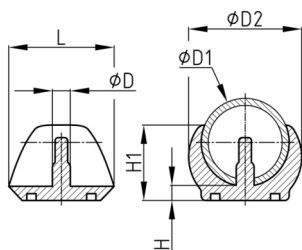

Product Group KKSG

Ellipsoid-shaped clamping shell glides made of PA 6 with plastic gliding surface

Standard Colours

- black RAL 9005

Material

- Polyamide 6 (PA 6)

- For series KKSGx are patent rights registered.

Product options on inquiry

- Special colours (colours, minimum quantities, set-up costs, pricing and surcharges)

Order Number	Boring-Ø	D	D1	D2	H	H1	L
	mm	mm	mm	mm	mm	mm	mm
KKSG 20	5,8-5,9	5,7	18-20	28	5,5	19	25
KKSG 22	5,8-5,9	5,7	21-24	28,5	4,5	20,5	26,5
KKSG 24	5,8-5,9	5,7	23-24	33,5	5	22	30,5
KKSG 25	5,8-5,9	5,7	24-26	34	4,5	22	31,5
KKSG 28	5,8-5,9	5,7	27-29	36	5	24	33,5
KKSG 30	5,8-5,9	5,7	30-32	40	5	24,5	34,5
KKSG 32	5,8-5,9	5,7	32-34	41,5	5	27	36
KKSG 35	6,5-6,6	6,4	34-36	44,5	5,5	27,5	38,5