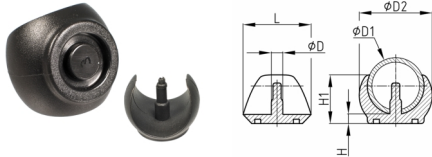

Product Group KKSG

Ellipsoid-shaped clamping shell glides made of PA 6 with plastic gliding surface

Standard Colours

- black RAL 9005

Material

- Polyamide 6 (PA 6)

- For series KKSGx are patent rights registered.

Product options on inquiry

- Special colours (colours, minimum quantities, set-up costs, pricing and surcharges)

Order Number	Boring-Ø mm	D mm	D1 mm	D2 mm	H mm	H1 mm	L mm
KKSG 20	5,8-5,9	5,7	18-20	28	5,5	19	25
KKSG 22	5,8-5,9	5,7	21-24	28,5	4,5	20,5	26,5
KKSG 24	5,8-5,9	5,7	23-24	33,5	5	22	30,5
KKSG 25	5,8-5,9	5,7	24-26	34	4,5	22	31,5
KKSG 28	5,8-5,9	5,7	27-29	36	5	24	33,5
KKSG 30	5,8-5,9	5,7	30-32	40	5	24,5	34,5
KKSG 32	5,8-5,9	5,7	32-34	41,5	5	27	36
KKSG 35	6,5-6,6	6,4	34-36	44,5	5,5	27,5	38,5