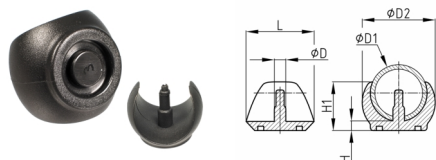

Product Group KKSG

Ellipsoid-shaped clamping shell glides made of PA 6 with plastic gliding surface

Standard Colours

- black RAL 9005

Material

- Polyamide 6 (PA 6)

- For series KKSGx are patent rights registered.

Product options on inquiry

- Special colours (colours, minimum quantities, set-up costs, pricing and surcharges)

Order Number	Boring-Ø	D	D1	D2	H	H1	L
	mm	mm	mm	mm	mm	mm	mm
KKSG 20	5,8-5,9	5,7	18-20	28	5,5	19	25
KKSG 22	5,8-5,9	5,7	21-24	28,5	4,5	20,5	26,5
KKSG 24	5,8-5,9	5,7	23-24	33,5	5	22	30,5
KKSG 25	5,8-5,9	5,7	24-26	34	4,5	22	31,5
KKSG 28	5,8-5,9	5,7	27-29	36	5	24	33,5
KKSG 30	5,8-5,9	5,7	30-32	40	5	24,5	34,5
KKSG 32	5,8-5,9	5,7	32-34	41,5	5	27	36
KKSG 35	6,5-6,6	6,4	34-36	44,5	5,5	27,5	38,5