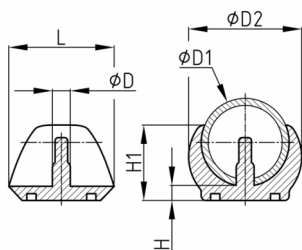

### Product Group KKSG

Ellipsoid-shaped clamping shell glides made of PA 6 with plastic gliding surface

#### Product options on inquiry

- Special colours (colours, minimum quantities, set-up costs, pricing and surcharges)

Order Number	Boring-Ø	D	D1	D2	H	H1	L
	mm	mm	mm	mm	mm	mm	mm
KKSG 20	5,8-5,9	5,7	18-20	28	5,5	19	25
KKSG 22	5,8-5,9	5,7	21-24	28,5	4,5	20,5	26,5
KKSG 24	5,8-5,9	5,7	23-24	33,5	5	22	30,5
KKSG 25	5,8-5,9	5,7	24-26	34	4,5	22	31,5
KKSG 28	5,8-5,9	5,7	27-29	36	5	24	33,5
KKSG 30	5,8-5,9	5,7	30-32	40	5	24,5	34,5
KKSG 32	5,8-5,9	5,7	32-34	41,5	5	27	36
KKSG 35	6,5-6,6	6,4	34-36	44,5	5,5	27,5	38,5