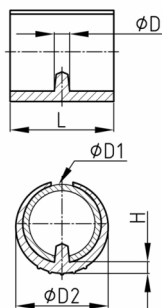

Product Group SP

Light duty clamping shell glides made of PE

Standard Colours

- black

Material

- Base body: Polyethylene (PE)

Order Number	D	D1	D2	H	L
	mm	mm	mm	mm	mm
SP 14-16	5,5	14-16	18,5	3,5	18
SP 16-18	5,5	16-18	20,5	3,5	19
SP 18-20	5,5	18-20	22	3,5	20
SP 20-22	5,5	20-22	24,5	4	22
SP 24-26 / 5,5	5,5	24-26	28	5	25
SP 24-26 / 7,5	7,5	24-26	28,5	5	25
SP 28-30	7,5	28-30	32	5,5	30