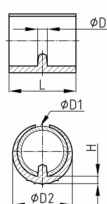

Product Group SP

Light duty clamping shell glides made of PE

Standard Colours

- black

Material

- Base body: Polyethylene (PE)

Order Number	D	D1	D2	H	L
	mm	mm	mm	mm	mm
SP 14-16	5,5	14-16	18,5	3,5	18
SP 16-18	5,5	16-18	20,5	3,5	19
SP 18-20	5,5	18-20	22	3,5	20
SP 20-22	5,5	20-22	24,5	4	22
SP 24-26 / 5,5	5,5	24-26	28	5	25
SP 24-26 / 7,5	7,5	24-26	28,5	5	25
SP 28-30	7,5	28-30	32	5,5	30