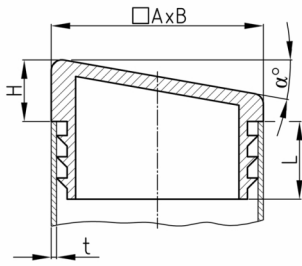

Product Group VS/R

Inclined lamella glides made of PE for rectangular tubes

Standard Colours

- black

Material

- Polyethylene (PE)

Order Number	α °	A mm	B mm	H mm	L mm	t mm
VS 20x15x1-1,5	10	20	15	9,3	12	1-1,5
VS 25x15x1-2	10	25	15	7	12	1-2
VS 30x15x1,5-2	10	30	15	8,3	20	1,5-2
VS 30x20x1-2	10	30	20	8,5	14,5	1-2