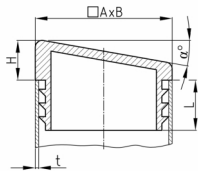

Product Group VS/R

Inclined lamella glides made of PE for rectangular tubes

Standard Colours

- black

Material

- Polyethylene (PE)

Order Number	α °	A mm	B mm	H mm	L mm	t mm
VS 20x15x1-1,5	10	20	15	9,3	12	1-1,5
VS 25x15x1-2	10	25	15	7	12	1-2
VS 30x15x1,5-2	10	30	15	8,3	20	1,5-2
VS 30x20x1-2	10	30	20	8,5	14,5	1-2