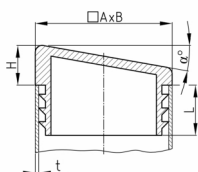

Product Group VS/R

Inclined lamella glides made of PE for rectangular tubes

Standard Colours

- black

Material

- Polyethylene (PE)

Order Number	α °	A mm	B mm	H mm	L mm	t mm
VS 20x15x1-1,5	10	20	15	9,3	12	1-1,5
VS 25x15x1-2	10	25	15	7	12	1-2
VS 30x15x1,5-2	10	30	15	8,3	20	1,5-2
VS 30x20x1-2	10	30	20	8,5	14,5	1-2