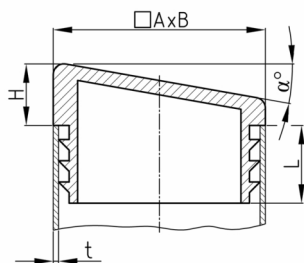

Product Group VS/R

Inclined lamella glides made of PE for rectangular tubes

Standard Colours

- black

Material

- Polyethylene (PE)

Order Number	α °	A mm	B mm	H mm	L mm	t mm
VS 20x15x1-1,5	10	20	15	9,3	12	1-1,5
VS 25x15x1-2	10	25	15	7	12	1-2
VS 30x15x1,5-2	10	30	15	8,3	20	1,5-2
VS 30x20x1-2	10	30	20	8,5	14,5	1-2