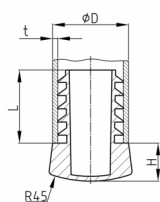

Product Group GLK

Furniture glides made of PE with conical base for round tubes

Standard Colours

- black

Material

- Base body: Polyethylene (PE)

Order Number	D	H	L	t
	mm	mm	mm	mm
GLK 18x1-2	18	12	25	1-2
GLK 20x1-2	20	13	25	1-2
GLK 22x1,5-2,5	22	14	30	1,5-2,5
GLK 25x1,5-2,5	25	15	30	1,5-2,5
GLK 28x1,5-2,5	28	16	30	1,5-2,5
GLK 30x1,5-2,5	30	17	35	1,5-2,5