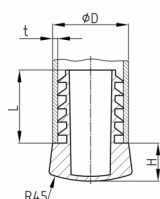

Product Group GLK

Furniture glides made of PE with conical base for round tubes

Standard Colours

- black

Material

- Base body: Polyethylene (PE)

Order Number	D	H	L	t
	mm	mm	mm	mm
GLK 18x1-2	18	12	25	1-2
GLK 20x1-2	20	13	25	1-2
GLK 22x1,5-2,5	22	14	30	1,5-2,5
GLK 25x1,5-2,5	25	15	30	1,5-2,5
GLK 28x1,5-2,5	28	16	30	1,5-2,5
GLK 30x1,5-2,5	30	17	35	1,5-2,5