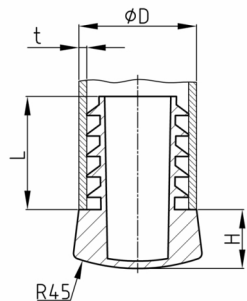

Product Group GLK

Furniture glides made of PE with conical base for round tubes

Standard Colours

- black

Material

- Base body: Polyethylene (PE)

Order Number	D	H	L	t
	mm	mm	mm	mm
GLK 18x1-2	18	12	25	1-2
GLK 20x1-2	20	13	25	1-2
GLK 22x1,5-2,5	22	14	30	1,5-2,5
GLK 25x1,5-2,5	25	15	30	1,5-2,5
GLK 28x1,5-2,5	28	16	30	1,5-2,5
GLK 30x1,5-2,5	30	17	35	1,5-2,5