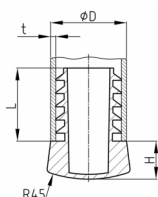

Product Group GLK

Furniture glides made of PE with conical base for round tubes

Standard Colours

- black

Material

- Base body: Polyethylene (PE)

Order Number	D	H	L	t
	mm	mm	mm	mm
GLK 18x1-2	18	12	25	1-2
GLK 20x1-2	20	13	25	1-2
GLK 22x1,5-2,5	22	14	30	1,5-2,5
GLK 25x1,5-2,5	25	15	30	1,5-2,5
GLK 28x1,5-2,5	28	16	30	1,5-2,5
GLK 30x1,5-2,5	30	17	35	1,5-2,5