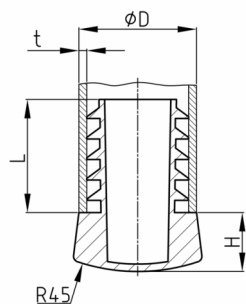

Product Group GLK

Furniture glides made of PE with conical base for round tubes

Standard Colours

- black

Material

- Base body: Polyethylene (PE)

Order Number	D	H	L	t
	mm	mm	mm	mm
GLK 18x1-2	18	12	25	1-2
GLK 20x1-2	20	13	25	1-2
GLK 22x1,5-2,5	22	14	30	1,5-2,5
GLK 25x1,5-2,5	25	15	30	1,5-2,5
GLK 28x1,5-2,5	28	16	30	1,5-2,5
GLK 30x1,5-2,5	30	17	35	1,5-2,5