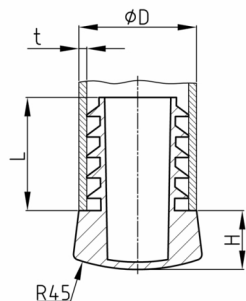

Product Group GLK

Furniture glides made of PE with conical base for round tubes

Standard Colours

- black

Material

- Base body: Polyethylene (PE)

Order Number	D	H	L	t
	mm	mm	mm	mm
GLK 18x1-2	18	12	25	1-2
GLK 20x1-2	20	13	25	1-2
GLK 22x1,5-2,5	22	14	30	1,5-2,5
GLK 25x1,5-2,5	25	15	30	1,5-2,5
GLK 28x1,5-2,5	28	16	30	1,5-2,5
GLK 30x1,5-2,5	30	17	35	1,5-2,5