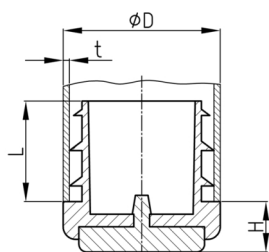

Product Group GLEPOM

Furniture glides made of PE with POM/PTFE gliding surface

Standard Colours

- black

Material

- Base body: Polyethylene (PE)
- Slide base: Polyoxymethylene (POM)

Order Number	D	H	L	t
	mm	mm	mm	mm
GLEPOM 16x1,5-2	16	8	10	1,5-2
GLEPOM 18x1,5-2	18	8	12	1,5-2
GLEPOM 19x1,5-2	19	8	11	1,5-2
GLEPOM 20x1,5-2	20	8	12	1,5-2
GLEPOM 22x1,5-2	22	8	11,8	1,5-2
GLEPOM 25x1,5-2	25	8	11,8	1,5-2