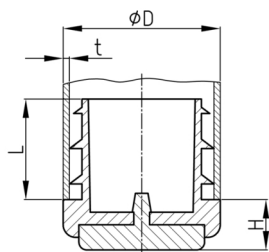

Product Group GLEPOM

Furniture glides made of PE with POM/PTFE gliding surface

Standard Colours

- black

Material

- Base body: Polyethylene (PE)
- Slide base: Polyoxymethylene (POM)

Order Number	D	H	L	t
	mm	mm	mm	mm
GLEPOM 16x1,5-2	16	8	10	1,5-2
GLEPOM 18x1,5-2	18	8	12	1,5-2
GLEPOM 19x1,5-2	19	8	11	1,5-2
GLEPOM 20x1,5-2	20	8	12	1,5-2
GLEPOM 22x1,5-2	22	8	11,8	1,5-2
GLEPOM 25x1,5-2	25	8	11,8	1,5-2