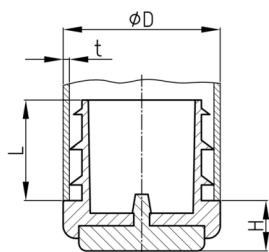

Product Group GLEPOM

Furniture glides made of PE with POM/PTFE gliding surface

Standard Colours

- black

Material

- Base body: Polyethylene (PE)
- Slide base: Polyoxymethylene (POM)

Order Number	D	H	L	t
	mm	mm	mm	mm
GLEPOM 16x1,5-2	16	8	10	1,5-2
GLEPOM 18x1,5-2	18	8	12	1,5-2
GLEPOM 19x1,5-2	19	8	11	1,5-2
GLEPOM 20x1,5-2	20	8	12	1,5-2
GLEPOM 22x1,5-2	22	8	11,8	1,5-2
GLEPOM 25x1,5-2	25	8	11,8	1,5-2