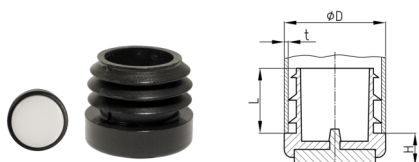

Product Group GLEPOM

Furniture glides made of PE with POM/PTFE gliding surface

Standard Colours

- black

Material

- Base body: Polyethylene (PE)
- Slide base: Polyoxymethylene (POM)

Order Number	D	H	L	t
	mm	mm	mm	mm
GLEPOM 16x1,5-2	16	8	10	1,5-2
GLEPOM 18x1,5-2	18	8	12	1,5-2
GLEPOM 19x1,5-2	19	8	11	1,5-2
GLEPOM 20x1,5-2	20	8	12	1,5-2
GLEPOM 22x1,5-2	22	8	11,8	1,5-2
GLEPOM 25x1,5-2	25	8	11,8	1,5-2