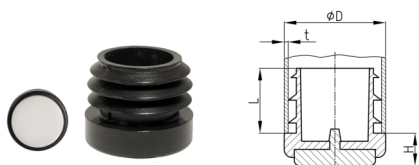

Product Group GLEPOM

Furniture glides made of PE with POM/PTFE gliding surface

Standard Colours

- black

Material

- Base body: Polyethylene (PE)
- Slide base: Polyoxymethylene (POM)

Order Number	D	H	L	t
	mm	mm	mm	mm
GLEPOM 16x1,5-2	16	8	10	1,5-2
GLEPOM 18x1,5-2	18	8	12	1,5-2
GLEPOM 19x1,5-2	19	8	11	1,5-2
GLEPOM 20x1,5-2	20	8	12	1,5-2
GLEPOM 22x1,5-2	22	8	11,8	1,5-2
GLEPOM 25x1,5-2	25	8	11,8	1,5-2