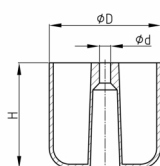

Product Group MBF

Furniture feet made of HD-polyethylene

Standard Colours

- black

Material

- HD-Polyethylene (PE-HD)

Order Number	d	D	D1	H	L
	mm	mm	mm	mm	mm
Möbelfuß 45 / 16	5	45		16	
Möbelfuß 45 / 16Z	5	45	13,2	16	21,5
Möbelfuß 55 / 19	5	55		19	
Möbelfuß 55 / 19Z	5	55	13,2	19	19,5
Möbelfuß 55 / 52	5	55		52	
Möbelfuß 55 / 52Z	5	55	13,2	52	24
Möbelfuß 69 / 70	6	69		70	
Möbelfuß 69 / 78	6	69		78	