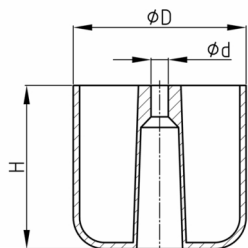

Product Group MBF

Furniture feet made of HD-polyethylene

Standard Colours

- black

Material

- HD-Polyethylene (PE-HD)

Order Number	d	D	D1	H	L
	mm	mm	mm	mm	mm
Möbelfuß 45 / 16	5	45		16	
Möbelfuß 45 / 16Z	5	45	13,2	16	21,5
Möbelfuß 55 / 19	5	55		19	
Möbelfuß 55 / 19Z	5	55	13,2	19	19,5
Möbelfuß 55 / 52	5	55		52	
Möbelfuß 55 / 52Z	5	55	13,2	52	24
Möbelfuß 69 / 70	6	69		70	
Möbelfuß 69 / 78	6	69		78	