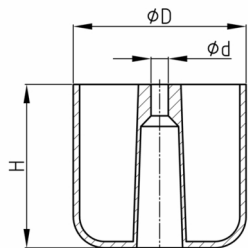

Product Group MBF

Furniture feet made of HD-polyethylene

Standard Colours

- black

Material

- HD-Polyethylene (PE-HD)

Order Number	d	D	D1	H	L
	mm	mm	mm	mm	mm
Möbelfuß 45 / 16	5	45		16	
Möbelfuß 45 / 16Z	5	45	13,2	16	21,5
Möbelfuß 55 / 19	5	55		19	
Möbelfuß 55 / 19Z	5	55	13,2	19	19,5
Möbelfuß 55 / 52	5	55		52	
Möbelfuß 55 / 52Z	5	55	13,2	52	24
Möbelfuß 69 / 70	6	69		70	
Möbelfuß 69 / 78	6	69		78	