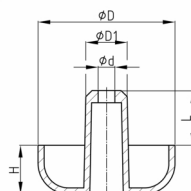

Product Group MBF

Furniture feet made of HD-polyethylene

Standard Colours

- black

Material

- HD-Polyethylene (PE-HD)

Order Number	d mm	D mm	D1 mm	H mm	L mm
Möbelfuß 45 / 16	5	45		16	
Möbelfuß 45 / 16Z	5	45	13,2	16	21,5
Möbelfuß 55 / 19	5	55		19	
Möbelfuß 55 / 19Z	5	55	13,2	19	19,5
Möbelfuß 55 / 52	5	55		52	
Möbelfuß 55 / 52Z	5	55	13,2	52	24
Möbelfuß 69 / 70	6	69		70	
Möbelfuß 69 / 78	6	69		78	