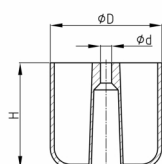

Product Group MBF

Furniture feet made of HD-polyethylene

Standard Colours

- black

Material

- HD-Polyethylene (PE-HD)

Order Number	d mm	D mm	D1 mm	H mm	L mm
Möbelfuß 45 / 16	5	45		16	
Möbelfuß 45 / 16Z	5	45	13,2	16	21,5
Möbelfuß 55 / 19	5	55		19	
Möbelfuß 55 / 19Z	5	55	13,2	19	19,5
Möbelfuß 55 / 52	5	55		52	
Möbelfuß 55 / 52Z	5	55	13,2	52	24
Möbelfuß 69 / 70	6	69		70	
Möbelfuß 69 / 78	6	69		78	