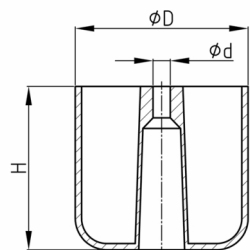

Product Group MBF

Furniture feet made of HD-polyethylene

Standard Colours

- black

Material

- HD-Polyethylene (PE-HD)

Order Number	d mm	D mm	D1 mm	H mm	L mm
Möbelfuß 45 / 16	5	45		16	
Möbelfuß 45 / 16Z	5	45	13,2	16	21,5
Möbelfuß 55 / 19	5	55		19	
Möbelfuß 55 / 19Z	5	55	13,2	19	19,5
Möbelfuß 55 / 52	5	55		52	
Möbelfuß 55 / 52Z	5	55	13,2	52	24
Möbelfuß 69 / 70	6	69		70	
Möbelfuß 69 / 78	6	69		78	