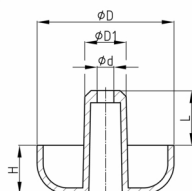

Product Group MBF

Furniture feet made of HD-polyethylene

Standard Colours

- black

Material

- HD-Polyethylene (PE-HD)

Order Number	d	D	D1	H	L
	mm	mm	mm	mm	mm
Möbelfuß 45 / 16	5	45		16	
Möbelfuß 45 / 16Z	5	45	13,2	16	21,5
Möbelfuß 55 / 19	5	55		19	
Möbelfuß 55 / 19Z	5	55	13,2	19	19,5
Möbelfuß 55 / 52	5	55		52	
Möbelfuß 55 / 52Z	5	55	13,2	52	24
Möbelfuß 69 / 70	6	69		70	
Möbelfuß 69 / 78	6	69		78	