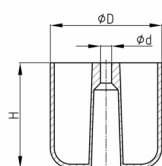

Product Group MBF

Furniture feet made of HD-polyethylene

Standard Colours

- black

Material

- HD-Polyethylene (PE-HD)

Order Number	d	D	D1	H	L
	mm	mm	mm	mm	mm
Möbelfuß 45 / 16	5	45		16	
Möbelfuß 45 / 16Z	5	45	13,2	16	21,5
Möbelfuß 55 / 19	5	55		19	
Möbelfuß 55 / 19Z	5	55	13,2	19	19,5
Möbelfuß 55 / 52	5	55		52	
Möbelfuß 55 / 52Z	5	55	13,2	52	24
Möbelfuß 69 / 70	6	69		70	
Möbelfuß 69 / 78	6	69		78	