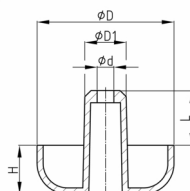

Product Group MBF

Furniture feet made of HD-polyethylene

Standard Colours

- black

Material

- HD-Polyethylene (PE-HD)

Order Number	d	D	D1	H	L
	mm	mm	mm	mm	mm
Möbelfuß 45 / 16	5	45		16	
Möbelfuß 45 / 16Z	5	45	13,2	16	21,5
Möbelfuß 55 / 19	5	55		19	
Möbelfuß 55 / 19Z	5	55	13,2	19	19,5
Möbelfuß 55 / 52	5	55		52	
Möbelfuß 55 / 52Z	5	55	13,2	52	24
Möbelfuß 69 / 70	6	69		70	
Möbelfuß 69 / 78	6	69		78	