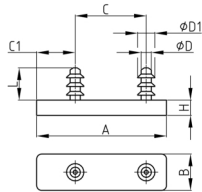

Product Group PGZ

Glide plates made of PE with fixing pins

Standard Colours

- black

Material

- Polyethylene (PE)

Order Number	A	B	C	C1	D	D1	H	L
	mm	mm	mm	mm	mm	mm	mm	mm
PGZ 25x12x5	25	12	11,6	6,3	5,8	6,5	5	10
PGZ 30x15x5	30	15	12,1	6,7	5,7	6,2	5	10
PGZ 40x20x5	40	20	21,8	9,7	7,2	8,1	6	10
PGZ 50x19x5	50	19	21,1	13,9	6,9	7,9	6	10
PGZ 50x27x5	50	27	20,7	14,6	6,9	7,9	6	10