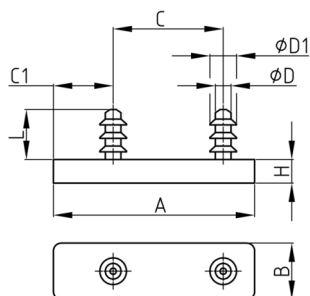

Product Group PGZ

Glide plates made of PE with fixing pins

Standard Colours

- black

Material

- Polyethylene (PE)

Order Number	A	B	C	C1	D	D1	H	L
	mm	mm	mm	mm	mm	mm	mm	mm
PGZ 25x12x5	25	12	11,6	6,3	5,8	6,5	5	10
PGZ 30x15x5	30	15	12,1	6,7	5,7	6,2	5	10
PGZ 40x20x5	40	20	21,8	9,7	7,2	8,1	6	10
PGZ 50x19x5	50	19	21,1	13,9	6,9	7,9	6	10
PGZ 50x27x5	50	27	20,7	14,6	6,9	7,9	6	10