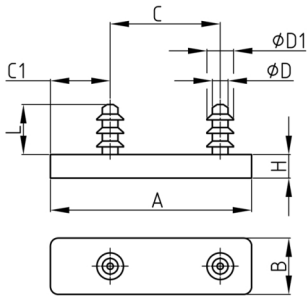

Product Group PGZ

Glide plates made of PE with fixing pins

Standard Colours

- black

Material

- Polyethylene (PE)

Order Number	A	B	C	C1	D	D1	H	L
	mm	mm	mm	mm	mm	mm	mm	mm
PGZ 25x12x5	25	12	11,6	6,3	5,8	6,5	5	10
PGZ 30x15x5	30	15	12,1	6,7	5,7	6,2	5	10
PGZ 40x20x5	40	20	21,8	9,7	7,2	8,1	6	10
PGZ 50x19x5	50	19	21,1	13,9	6,9	7,9	6	10
PGZ 50x27x5	50	27	20,7	14,6	6,9	7,9	6	10