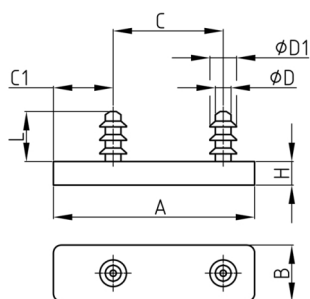

Product Group PGZ

Glide plates made of PE with fixing pins

Standard Colours

- black

Material

- Polyethylene (PE)

Order Number	A	B	C	C1	D	D1	H	L
	mm	mm	mm	mm	mm	mm	mm	mm
PGZ 25x12x5	25	12	11,6	6,3	5,8	6,5	5	10
PGZ 30x15x5	30	15	12,1	6,7	5,7	6,2	5	10
PGZ 40x20x5	40	20	21,8	9,7	7,2	8,1	6	10
PGZ 50x19x5	50	19	21,1	13,9	6,9	7,9	6	10
PGZ 50x27x5	50	27	20,7	14,6	6,9	7,9	6	10