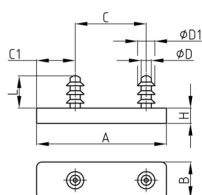

Product Group PGZ

Glide plates made of PE with fixing pins

Standard Colours

- black

Material

- Polyethylene (PE)

Order Number	A	B	C	C1	D	D1	H	L
	mm	mm	mm	mm	mm	mm	mm	mm
PGZ 25x12x5	25	12	11,6	6,3	5,8	6,5	5	10
PGZ 30x15x5	30	15	12,1	6,7	5,7	6,2	5	10
PGZ 40x20x5	40	20	21,8	9,7	7,2	8,1	6	10
PGZ 50x19x5	50	19	21,1	13,9	6,9	7,9	6	10
PGZ 50x27x5	50	27	20,7	14,6	6,9	7,9	6	10