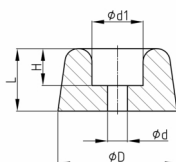

Product Group PT

Screw-on feet made of soft PVC

Standard Colours

- black

Material

- Plasticised PVC (PVC-P)

Order Number	d	d1	D	H	L
	mm	mm	mm	mm	mm
PT 13x6	2,5	6	13	4,5	6
PT 18x8	3	7	18	5	8
PT 18,5x18	4	8	18,5	5,5	18
PT 19x10	4	8	19	5,5	10
PT 19x13	4	9	19	6	13
PT 21x11	3,5	9	21	7	11
PT 25x10	2	9,5	25	6	10
PT 29x12	5	13,5	29	6	12