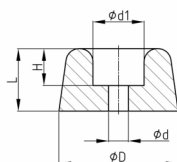

Product Group PT

Screw-on feet made of soft PVC

Standard Colours

- black

Material

- Plasticised PVC (PVC-P)

Order Number	d	d1	D	H	L
	mm	mm	mm	mm	mm
PT 13x6	2,5	6	13	4,5	6
PT 18x8	3	7	18	5	8
PT 18,5x18	4	8	18,5	5,5	18
PT 19x10	4	8	19	5,5	10
PT 19x13	4	9	19	6	13
PT 21x11	3,5	9	21	7	11
PT 25x10	2	9,5	25	6	10
PT 29x12	5	13,5	29	6	12