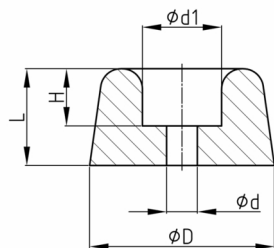

Product Group PT

Screw-on feet made of soft PVC

Standard Colours

- black

Material

- Plasticised PVC (PVC-P)

Order Number	d	d1	D	H	L
	mm	mm	mm	mm	mm
PT 13x6	2,5	6	13	4,5	6
PT 18x8	3	7	18	5	8
PT 18,5x18	4	8	18,5	5,5	18
PT 19x10	4	8	19	5,5	10
PT 19x13	4	9	19	6	13
PT 21x11	3,5	9	21	7	11
PT 25x10	2	9,5	25	6	10
PT 29x12	5	13,5	29	6	12