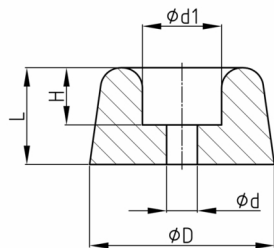

Product Group PT

Screw-on feet made of soft PVC

Standard Colours

- black

Material

- Plasticised PVC (PVC-P)

Order Number	d	d1	D	H	L
	mm	mm	mm	mm	mm
PT 13x6	2,5	6	13	4,5	6
PT 18x8	3	7	18	5	8
PT 18,5x18	4	8	18,5	5,5	18
PT 19x10	4	8	19	5,5	10
PT 19x13	4	9	19	6	13
PT 21x11	3,5	9	21	7	11
PT 25x10	2	9,5	25	6	10
PT 29x12	5	13,5	29	6	12