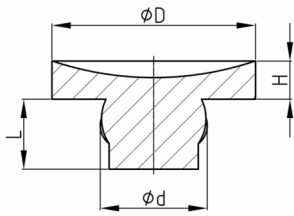

Walter Bethke GmbH & Co. KG

Technische Kunststoff - und Hybridprodukte

Product Group GS

Concave glass rests made of soft PVC

Standard Colours

- uncoloured

Material

- Plasticised PVC (PVC-P), app. 60 Shore A

Order Number	d	D	H	L
	mm	mm	mm	mm
GS 12	6	12	2,5	5,5
GS 16	8	16	3	5,5
GS 20	10	20	3,5	5,5