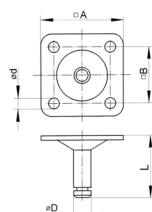

Walter Bethke GmbH & Co. KG

Technische Kunststoff - und Hybridprodukte

Product Group R 23-4

Screw-on plates for group R21 and R22

Material

- Zinc plated steel

Order Number	A	B	d	D	L	Fit for group
	mm	mm	mm	mm	mm	
R23191	42	32	8	8	29	R2113
R2322	42	32	8	8	35	R2115, R2215