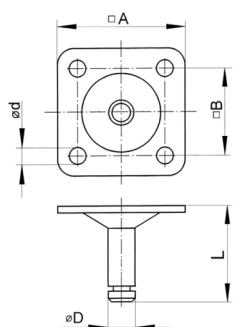

Walter Bethke GmbH & Co. KG

Technische Kunststoff - und Hybridprodukte

Product Group R 23-4

Screw-on plates for group R21 and R22

Material

- Zinc plated steel

Order Number	A	B	d	D	L	Fit for group
	mm	mm	mm	mm	mm	
R23191	42	32	8	8	29	R2113
R2322	42	32	8	8	35	R2115, R2215