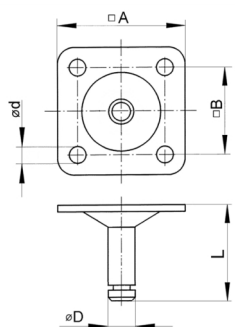

Walter Bethke GmbH & Co. KG

Technische Kunststoff - und Hybridprodukte

Product Group R 23-4

Screw-on plates for group R21 and R22

Material

- Zinc plated steel

Order Number	A	B	d	D	L	Fit for group
	mm	mm	mm	mm	mm	
R23191	42	32	8	8	29	R2113
R2322	42	32	8	8	35	R2115, R2215