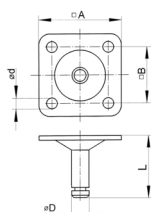

Walter Bethke GmbH & Co. KG

Technische Kunststoff - und Hybridprodukte

Product Group R 23-4

Screw-on plates for group R21 and R22

Material

- Zinc plated steel

Order Number	A	B	d	D	L	Fit for group
	mm	mm	mm	mm	mm	
R23191	42	32	8	8	29	R2113
R2322	42	32	8	8	35	R2115, R2215