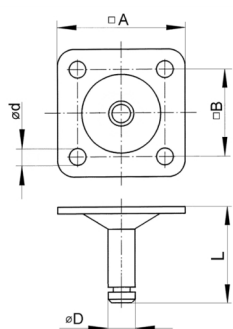

Walter Bethke GmbH & Co. KG

Technische Kunststoff - und Hybridprodukte

Product Group R 23-4

Screw-on plates for group R21 and R22

Material

- Zinc plated steel

Order Number	A	B	d	D	L	Fit for group
	mm	mm	mm	mm	mm	
R23191	42	32	8	8	29	R2113
R2322	42	32	8	8	35	R2115, R2215