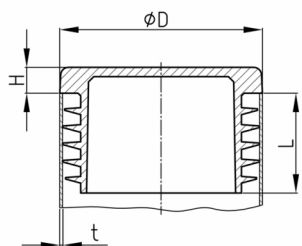

### Product Group GLZ

Covering plugs with flat head made of PE for round inch tubes

#### Material

- Polyethylene (PE)

Order Number	D	H	L	t
	mm	mm	mm	mm
GLZ 0,5	21,3	5	20	2,65
GLZ 0,75	26,9	5	20	2,65
GLZ 1	33,7	5	20	3,25
GLZ 1,25	42,4	6	25	3,25
GLZ 1,5	48,3	6	25	3,25
GLZ 2	60,3	6	25	3,65