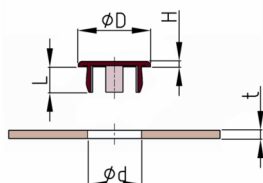

### Product Group VST

Round covering made of PA for different thicknesses of wall and central fit

#### Material

- Polyamide 6.6 (PA 6.6)

Order Number	d	D	H	L	t
	mm	mm	mm	mm	mm
VST d4-D7	4	7	1,1	6	0,8-3,8
VST d6-D10,4	6	10,4	1,1	6	0,8-3,8
VST d6,4-D10,4	6,4	10,4	1,1	6	0,8-3,8
VST d8-D12	8	12	1,2	6	0,8-3,8
VST d9,5-D13,5	9,5	13,5	1,2	6	0,8-3,8
VST d10-D14	10	14	1,2	6	0,8-3,8
VST d12-D16	12	16	1,3	6	0,8-3,8
VST d12,7-D17,1	12,7	17,1	1,3	6	0,8-3,8
VST d14-D18,7	14	18,7	1,4	6	0,8-3,8
VST d14,3-D18,7	14,3	18,7	1,4	6	0,8-3,8
VST d15,9-D20,4	15,9	20,4	1,4	6	0,8-3,8
VST d18-D22,8	18	22,2	1,5	6	0,8-3,8
VST d19,1-D24	19,1	24	1,5	6	0,8-3,8
VST d20-D24,8	20	24,8	1,5	6	0,8-3,8
VST d22,2-D27,4	22,2	27,4	1,6	6	0,8-3,8
VST d24-D29,2	24	29,2	1,6	6	0,8-3,8
VST d25,4-D30,6	25,4	30,6	1,6	6	0,8-3,8