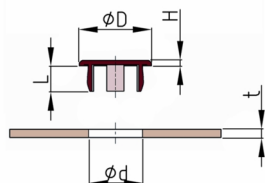

Product Group VST

Round covering made of PA for different thicknesses of wall and central fit

Standard Colours

- black
- oyster white RAL 1013
- white
- grey

Material

- Polyamide 6.6 (PA 6.6)

Order Number	d	D	H	L	t
	mm	mm	mm	mm	mm
VST d4-D7	4	7	1,1	6	0,8-3,8
VST d6-D10,4	6	10,4	1,1	6	0,8-3,8
VST d6,4-D10,4	6,4	10,4	1,1	6	0,8-3,8
VST d8-D12	8	12	1,2	6	0,8-3,8
VST d9,5-D13,5	9,5	13,5	1,2	6	0,8-3,8
VST d10-D14	10	14	1,2	6	0,8-3,8
VST d12-D16	12	16	1,3	6	0,8-3,8
VST d12,7-D17,1	12,7	17,1	1,3	6	0,8-3,8
VST d14-D18,7	14	18,7	1,4	6	0,8-3,8
VST d14,3-D18,7	14,3	18,7	1,4	6	0,8-3,8
VST d15,9-D20,4	15,9	20,4	1,4	6	0,8-3,8
VST d18-D22,8	18	22,2	1,5	6	0,8-3,8
VST d19,1-D24	19,1	24	1,5	6	0,8-3,8
VST d20-D24,8	20	24,8	1,5	6	0,8-3,8
VST d22,2-D27,4	22,2	27,4	1,6	6	0,8-3,8
VST d24-D29,2	24	29,2	1,6	6	0,8-3,8
VST d25,4-D30,6	25,4	30,6	1,6	6	0,8-3,8