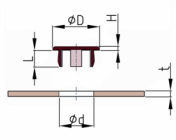

Product Group VST

Round covering made of PA for different thicknesses of wall and central fit

Standard Colours

- black
- oyster white RAL 1013
- white
- grey

Material

- Polyamide 6.6 (PA 6.6)

Order Number	d	D	H	L	t
	mm	mm	mm	mm	mm
VST d4-D7	4	7	1,1	6	0,8-3,8
VST d6-D10,4	6	10,4	1,1	6	0,8-3,8
VST d6,4-D10,4	6,4	10,4	1,1	6	0,8-3,8
VST d8-D12	8	12	1,2	6	0,8-3,8
VST d9,5-D13,5	9,5	13,5	1,2	6	0,8-3,8
VST d10-D14	10	14	1,2	6	0,8-3,8
VST d12-D16	12	16	1,3	6	0,8-3,8
VST d12,7-D17,1	12,7	17,1	1,3	6	0,8-3,8
VST d14-D18,7	14	18,7	1,4	6	0,8-3,8
VST d14,3-D18,7	14,3	18,7	1,4	6	0,8-3,8
VST d15,9-D20,4	15,9	20,4	1,4	6	0,8-3,8
VST d18-D22,8	18	22,2	1,5	6	0,8-3,8
VST d19,1-D24	19,1	24	1,5	6	0,8-3,8
VST d20-D24,8	20	24,8	1,5	6	0,8-3,8
VST d22,2-D27,4	22,2	27,4	1,6	6	0,8-3,8
VST d24-D29,2	24	29,2	1,6	6	0,8-3,8
VST d25,4-D30,6	25,4	30,6	1,6	6	0,8-3,8