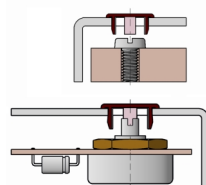

Product Group VST

Round covering made of PA for different thicknesses of wall and central fit

Standard Colours

- black
- oyster white RAL 1013
- white
- grey

Material

- Polyamide 6.6 (PA 6.6)

Order Number	d	D	H	L	t
	mm	mm	mm	mm	mm
VST d4-D7	4	7	1,1	6	0,8-3,8
VST d6-D10,4	6	10,4	1,1	6	0,8-3,8
VST d6,4-D10,4	6,4	10,4	1,1	6	0,8-3,8
VST d8-D12	8	12	1,2	6	0,8-3,8
VST d9,5-D13,5	9,5	13,5	1,2	6	0,8-3,8
VST d10-D14	10	14	1,2	6	0,8-3,8
VST d12-D16	12	16	1,3	6	0,8-3,8
VST d12,7-D17,1	12,7	17,1	1,3	6	0,8-3,8
VST d14-D18,7	14	18,7	1,4	6	0,8-3,8
VST d14,3-D18,7	14,3	18,7	1,4	6	0,8-3,8
VST d15,9-D20,4	15,9	20,4	1,4	6	0,8-3,8
VST d18-D22,8	18	22,2	1,5	6	0,8-3,8
VST d19,1-D24	19,1	24	1,5	6	0,8-3,8
VST d20-D24,8	20	24,8	1,5	6	0,8-3,8
VST d22,2-D27,4	22,2	27,4	1,6	6	0,8-3,8
VST d24-D29,2	24	29,2	1,6	6	0,8-3,8
VST d25,4-D30,6	25,4	30,6	1,6	6	0,8-3,8