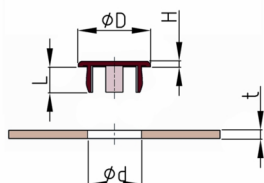

### Product Group VST

Round covering made of PA for different thicknesses of wall and central fit

#### Material

- Polyamide 6.6 (PA 6.6)

Order Number	d	D	H	L	t
	mm	mm	mm	mm	mm
VST d4-D7	4	7	1,1	6	0,8-3,8
VST d6-D10,4	6	10,4	1,1	6	0,8-3,8
VST d6,4-D10,4	6,4	10,4	1,1	6	0,8-3,8
VST d8-D12	8	12	1,2	6	0,8-3,8
VST d9,5-D13,5	9,5	13,5	1,2	6	0,8-3,8
VST d10-D14	10	14	1,2	6	0,8-3,8
VST d12-D16	12	16	1,3	6	0,8-3,8
VST d12,7-D17,1	12,7	17,1	1,3	6	0,8-3,8
VST d14-D18,7	14	18,7	1,4	6	0,8-3,8
VST d14,3-D18,7	14,3	18,7	1,4	6	0,8-3,8
VST d15,9-D20,4	15,9	20,4	1,4	6	0,8-3,8
VST d18-D22,8	18	22,2	1,5	6	0,8-3,8
VST d19,1-D24	19,1	24	1,5	6	0,8-3,8
VST d20-D24,8	20	24,8	1,5	6	0,8-3,8
VST d22,2-D27,4	22,2	27,4	1,6	6	0,8-3,8
VST d24-D29,2	24	29,2	1,6	6	0,8-3,8
VST d25,4-D30,6	25,4	30,6	1,6	6	0,8-3,8