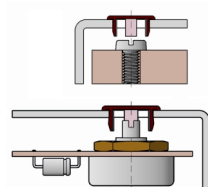

### Product Group VST

Round covering made of PA for different thicknesses of wall and central fit

#### Material

- Polyamide 6.6 (PA 6.6)

Order Number	d	D	H	L	t
	mm	mm	mm	mm	mm
VST d4-D7	4	7	1,1	6	0,8-3,8
VST d6-D10,4	6	10,4	1,1	6	0,8-3,8
VST d6,4-D10,4	6,4	10,4	1,1	6	0,8-3,8
VST d8-D12	8	12	1,2	6	0,8-3,8
VST d9,5-D13,5	9,5	13,5	1,2	6	0,8-3,8
VST d10-D14	10	14	1,2	6	0,8-3,8
VST d12-D16	12	16	1,3	6	0,8-3,8
VST d12,7-D17,1	12,7	17,1	1,3	6	0,8-3,8
VST d14-D18,7	14	18,7	1,4	6	0,8-3,8
VST d14,3-D18,7	14,3	18,7	1,4	6	0,8-3,8
VST d15,9-D20,4	15,9	20,4	1,4	6	0,8-3,8
VST d18-D22,8	18	22,2	1,5	6	0,8-3,8
VST d19,1-D24	19,1	24	1,5	6	0,8-3,8
VST d20-D24,8	20	24,8	1,5	6	0,8-3,8
VST d22,2-D27,4	22,2	27,4	1,6	6	0,8-3,8
VST d24-D29,2	24	29,2	1,6	6	0,8-3,8
VST d25,4-D30,6	25,4	30,6	1,6	6	0,8-3,8