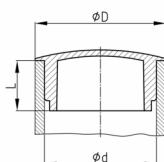

#### Material

- Polyethylene (PE)

- As a rule, odd outside pipe diameters rounded to 1/10 mm (as part of the article or order number) indicate that these sizes originate from or are common in the Imperial system.
- For covering and sealing blind holes, pipe ends and drill holes

Order Number	d	D	L
	mm	mm	mm
BS 2,5 / 10	2,5	10	5
BS 2,5 / 12	2,5	12	5
BS 2,5 / 15	2,5	15	7
BS 2,8 / 5,8	2,8	5,8	7
BS 2,8 / 11	2,8	11	4,8
BS 3 / 12	3	12	5,5
BS 3 / 15	3	15	6
BS 3 / 18	3	18	7
BS 4 / 6,4	4	6,4	5,3
BS 4 / 8	4	8	3
BS 4 / 10	4	10	5,3
BS 4 / 13	4	13	5,3
BS 4,1 / 8	4,1	8	7
BS 5 / 6,6	5	6,6	5,5
BS 5 / 8	5	8	5
BS 5 / 8x5,5	5	8	5,5
BS 5 / 10	5	10	5,5
BS 5 / 13	5	13	5,5
BS 5 / 13x4	5	13	4
BS 5 / 15	5	15	5,5
BS 5 / 20	5	20	7,5
BS 5,2 / 13	5,2	13	7
BS 5,4 / 8	5,4	8	7,4

# Walter Bethke GmbH & Co. KG

Technische Kunststoff - und Hybridprodukte

Order Number	d	D	L
	mm	mm	mm
BS 5,4 / 10	5,4	10	7,4
BS 5,4 / 13	5,4	13	7,4
BS 5,4 / 15	5,4	15	7,4
BS 5,5 / 8	5,5	8	5,8
BS 5,5 / 10	5,5	10	5,6
BS 5,5 / 12	5,5	12	5,6
BS 6 / 8	6	8	5,4
BS 6 / 10	6	10	5,4
BS 6 / 13	6	13	5,4
BS 6 / 15	6	15	5,4
BS 6,6 / 13	6,6	13	7
BS 6,6 / 15	6,6	15	7
BS 7 / 10	7	10	6,5
BS 7 / 10x3,9	7	10	3,9
BS 7 / 13	7	13	6,5
BS 7 / 15	7	15	6,5
BS 7 / 16	7	16	6,5
BS 7 / 20	7	20	7,5
BS 7,2 / 10	7,2	10	2
BS 7,9 / 13	7,9	13	6
BS 8 / 10	8	10	6,3
BS 8 / 13	8	13	6,3
BS 8 / 15	8	15	6,3
BS 8 / 16	8	16	6,3
BS 8 / 17	8	17	6,3
BS 8,5 / 13	8,5	13	6,9
BS 8,5 / 15	8,5	15	6,9
BS 8,5 / 16	8,5	16	6,9
BS 9 / 12	9	12	6,4
BS 9 / 13	9	13	6,4
BS 9 / 15	9	15	6,4
BS 9 / 16	9	16	6,4
BS 10 / 12	10	12	6,7
BS 10 / 13	10	13	6,7
BS 10 / 13x3	10	13	3
BS 10 / 15	10	15	6,7
BS 10 / 16	10	16	6,7
BS 10,5 / 13	10,5	13	4
BS 11 / 13	11	13	5
BS 11 / 15	11	15	5
BS 11 / 16	11	16	5
BS 12 / 15	12	15	8,4
BS 12 / 15x11,6	12	15	11,6
BS 12 / 18	12	18	8,4
BS 13 / 16	13	16	8,5
BS 13 / 17	13	17	8,5
BS 14 / 18	14	18	7