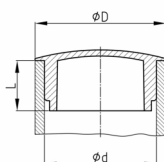

Product Group BS

Covering plugs made of polyethylene for round tubes

Standard Colours

- black
- white

Material

- Polyethylene (PE)

- As a rule, odd outside pipe diameters rounded to 1/10 mm (as part of the article or order number) indicate that these sizes originate from or are common in the Imperial system.
- For covering and sealing blind holes, pipe ends and drill holes

Order Number	d	D	L
	mm	mm	mm
BS 2,5 / 10	2,5	10	5
BS 2,5 / 12	2,5	12	5
BS 2,5 / 15	2,5	15	7
BS 2,8 / 5,8	2,8	5,8	7
BS 2,8 / 11	2,8	11	4,8
BS 3 / 12	3	12	5,5
BS 3 / 15	3	15	6
BS 3 / 18	3	18	7
BS 4 / 6,4	4	6,4	5,3
BS 4 / 8	4	8	3
BS 4 / 10	4	10	5,3
BS 4 / 13	4	13	5,3
BS 4,1 / 8	4,1	8	7
BS 5 / 6,6	5	6,6	5,5
BS 5 / 8	5	8	5
BS 5 / 8x5,5	5	8	5,5
BS 5 / 10	5	10	5,5
BS 5 / 13	5	13	5,5
BS 5 / 13x4	5	13	4
BS 5 / 15	5	15	5,5
BS 5 / 20	5	20	7,5
BS 5,2 / 13	5,2	13	7
BS 5,4 / 8	5,4	8	7,4

Walter Bethke GmbH & Co. KG

Technische Kunststoff - und Hybridprodukte

Order Number	d	D	L
	mm	mm	mm
BS 5,4 / 10	5,4	10	7,4
BS 5,4 / 13	5,4	13	7,4
BS 5,4 / 15	5,4	15	7,4
BS 5,5 / 8	5,5	8	5,8
BS 5,5 / 10	5,5	10	5,6
BS 5,5 / 12	5,5	12	5,6
BS 6 / 8	6	8	5,4
BS 6 / 10	6	10	5,4
BS 6 / 13	6	13	5,4
BS 6 / 15	6	15	5,4
BS 6,6 / 13	6,6	13	7
BS 6,6 / 15	6,6	15	7
BS 7 / 10	7	10	6,5
BS 7 / 10x3,9	7	10	3,9
BS 7 / 13	7	13	6,5
BS 7 / 15	7	15	6,5
BS 7 / 16	7	16	6,5
BS 7 / 20	7	20	7,5
BS 7,2 / 10	7,2	10	2
BS 7,9 / 13	7,9	13	6
BS 8 / 10	8	10	6,3
BS 8 / 13	8	13	6,3
BS 8 / 15	8	15	6,3
BS 8 / 16	8	16	6,3
BS 8 / 17	8	17	6,3
BS 8,5 / 13	8,5	13	6,9
BS 8,5 / 15	8,5	15	6,9
BS 8,5 / 16	8,5	16	6,9
BS 9 / 12	9	12	6,4
BS 9 / 13	9	13	6,4
BS 9 / 15	9	15	6,4
BS 9 / 16	9	16	6,4
BS 10 / 12	10	12	6,7
BS 10 / 13	10	13	6,7
BS 10 / 13x3	10	13	3
BS 10 / 15	10	15	6,7
BS 10 / 16	10	16	6,7
BS 10,5 / 13	10,5	13	4
BS 11 / 13	11	13	5
BS 11 / 15	11	15	5
BS 11 / 16	11	16	5
BS 12 / 15	12	15	8,4
BS 12 / 15x11,6	12	15	11,6
BS 12 / 18	12	18	8,4
BS 13 / 16	13	16	8,5
BS 13 / 17	13	17	8,5
BS 14 / 18	14	18	7