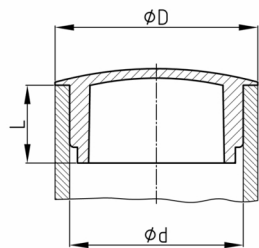

Product Group BS

Covering plugs made of polyethylene for round tubes

Standard Colours

- black
- white

Material

- Polyethylene (PE)

- As a rule, odd outside pipe diameters rounded to 1/10 mm (as part of the article or order number) indicate that these sizes originate from or are common in the Imperial system.
- For covering and sealing blind holes, pipe ends and drill holes

Order Number	d	D	L
	mm	mm	mm
BS 2,5 / 10	2,5	10	5
BS 2,5 / 12	2,5	12	5
BS 2,5 / 15	2,5	15	7
BS 2,8 / 5,8	2,8	5,8	7
BS 2,8 / 11	2,8	11	4,8
BS 3 / 12	3	12	5,5
BS 3 / 15	3	15	6
BS 3 / 18	3	18	7
BS 4 / 6,4	4	6,4	5,3
BS 4 / 8	4	8	3
BS 4 / 10	4	10	5,3
BS 4 / 13	4	13	5,3
BS 4,1 / 8	4,1	8	7
BS 5 / 6,6	5	6,6	5,5
BS 5 / 8	5	8	5
BS 5 / 8x5,5	5	8	5,5
BS 5 / 10	5	10	5,5
BS 5 / 13	5	13	5,5
BS 5 / 13x4	5	13	4
BS 5 / 15	5	15	5,5
BS 5 / 20	5	20	7,5
BS 5,2 / 13	5,2	13	7
BS 5,4 / 8	5,4	8	7,4

Walter Bethke GmbH & Co. KG

Technische Kunststoff - und Hybridprodukte

Order Number	d	D	L
	mm	mm	mm
BS 5,4 / 10	5,4	10	7,4
BS 5,4 / 13	5,4	13	7,4
BS 5,4 / 15	5,4	15	7,4
BS 5,5 / 8	5,5	8	5,8
BS 5,5 / 10	5,5	10	5,6
BS 5,5 / 12	5,5	12	5,6
BS 6 / 8	6	8	5,4
BS 6 / 10	6	10	5,4
BS 6 / 13	6	13	5,4
BS 6 / 15	6	15	5,4
BS 6,6 / 13	6,6	13	7
BS 6,6 / 15	6,6	15	7
BS 7 / 10	7	10	6,5
BS 7 / 10x3,9	7	10	3,9
BS 7 / 13	7	13	6,5
BS 7 / 15	7	15	6,5
BS 7 / 16	7	16	6,5
BS 7 / 20	7	20	7,5
BS 7,2 / 10	7,2	10	2
BS 7,9 / 13	7,9	13	6
BS 8 / 10	8	10	6,3
BS 8 / 13	8	13	6,3
BS 8 / 15	8	15	6,3
BS 8 / 16	8	16	6,3
BS 8 / 17	8	17	6,3
BS 8,5 / 13	8,5	13	6,9
BS 8,5 / 15	8,5	15	6,9
BS 8,5 / 16	8,5	16	6,9
BS 9 / 12	9	12	6,4
BS 9 / 13	9	13	6,4
BS 9 / 15	9	15	6,4
BS 9 / 16	9	16	6,4
BS 10 / 12	10	12	6,7
BS 10 / 13	10	13	6,7
BS 10 / 13x3	10	13	3
BS 10 / 15	10	15	6,7
BS 10 / 16	10	16	6,7
BS 10,5 / 13	10,5	13	4
BS 11 / 13	11	13	5
BS 11 / 15	11	15	5
BS 11 / 16	11	16	5
BS 12 / 15	12	15	8,4
BS 12 / 15x11,6	12	15	11,6
BS 12 / 18	12	18	8,4
BS 13 / 16	13	16	8,5
BS 13 / 17	13	17	8,5
BS 14 / 18	14	18	7