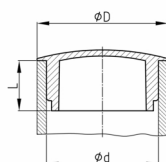

#### Material

- Polyethylene (PE)

- As a rule, odd outside pipe diameters rounded to 1/10 mm (as part of the article or order number) indicate that these sizes originate from or are common in the Imperial system.
- For covering and sealing blind holes, pipe ends and drill holes

Order Number	d	D	L
	mm	mm	mm
BS 2,5 / 10	2,5	10	5
BS 2,5 / 12	2,5	12	5
BS 2,5 / 15	2,5	15	7
BS 2,8 / 5,8	2,8	5,8	7
BS 2,8 / 11	2,8	11	4,8
BS 3 / 12	3	12	5,5
BS 3 / 15	3	15	6
BS 3 / 18	3	18	7
BS 4 / 6,4	4	6,4	5,3
BS 4 / 8	4	8	3
BS 4 / 10	4	10	5,3
BS 4 / 13	4	13	5,3
BS 4,1 / 8	4,1	8	7
BS 5 / 6,6	5	6,6	5,5
BS 5 / 8	5	8	5
BS 5 / 8x5,5	5	8	5,5
BS 5 / 10	5	10	5,5
BS 5 / 13	5	13	5,5
BS 5 / 13x4	5	13	4
BS 5 / 15	5	15	5,5
BS 5 / 20	5	20	7,5
BS 5,2 / 13	5,2	13	7
BS 5,4 / 8	5,4	8	7,4

# Walter Bethke GmbH & Co. KG

Technische Kunststoff - und Hybridprodukte

Order Number	d	D	L
	mm	mm	mm
BS 5,4 / 10	5,4	10	7,4
BS 5,4 / 13	5,4	13	7,4
BS 5,4 / 15	5,4	15	7,4
BS 5,5 / 8	5,5	8	5,8
BS 5,5 / 10	5,5	10	5,6
BS 5,5 / 12	5,5	12	5,6
BS 6 / 8	6	8	5,4
BS 6 / 10	6	10	5,4
BS 6 / 13	6	13	5,4
BS 6 / 15	6	15	5,4
BS 6,6 / 13	6,6	13	7
BS 6,6 / 15	6,6	15	7
BS 7 / 10	7	10	6,5
BS 7 / 10x3,9	7	10	3,9
BS 7 / 13	7	13	6,5
BS 7 / 15	7	15	6,5
BS 7 / 16	7	16	6,5
BS 7 / 20	7	20	7,5
BS 7,2 / 10	7,2	10	2
BS 7,9 / 13	7,9	13	6
BS 8 / 10	8	10	6,3
BS 8 / 13	8	13	6,3
BS 8 / 15	8	15	6,3
BS 8 / 16	8	16	6,3
BS 8 / 17	8	17	6,3
BS 8,5 / 13	8,5	13	6,9
BS 8,5 / 15	8,5	15	6,9
BS 8,5 / 16	8,5	16	6,9
BS 9 / 12	9	12	6,4
BS 9 / 13	9	13	6,4
BS 9 / 15	9	15	6,4
BS 9 / 16	9	16	6,4
BS 10 / 12	10	12	6,7
BS 10 / 13	10	13	6,7
BS 10 / 13x3	10	13	3
BS 10 / 15	10	15	6,7
BS 10 / 16	10	16	6,7
BS 10,5 / 13	10,5	13	4
BS 11 / 13	11	13	5
BS 11 / 15	11	15	5
BS 11 / 16	11	16	5
BS 12 / 15	12	15	8,4
BS 12 / 15x11,6	12	15	11,6
BS 12 / 18	12	18	8,4
BS 13 / 16	13	16	8,5
BS 13 / 17	13	17	8,5
BS 14 / 18	14	18	7