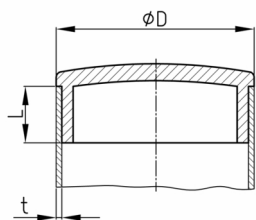

Product Group CGR

Bright chrome plated sight plugs made of ABS for round tubes

Standard Colours

- chrome-/ nickel coloured

Material

- ABS

Product information

- The chrome coating is conditionally scratch-resistant.
- The chrome coating is conditionally corrosion resistant (outdoor use + humidity).
- The plugs are designed for tolerances of +/- 0.1 mm, related to the nominal width of the pipe (pipe seat).

Order Number	D	L	t
	mm	mm	mm
CGR 8x1	8	4,5	1
CGR 10x1	10	5	1
CGR 12x1	12	5	1
CGR 13x1	13	6	1
CGR 14x1	14	8	1
CGR 16x1	16	8	1
CGR 16x1,2	16	8	1,2
CGR 16x1,5	16	8	1,5
CGR 18x1	18	8	1
CGR 18x1,2	18	8	1,2
CGR 18x1,5	18	8	1,5
CGR 19x1,2	19	9	1,2
CGR 19x1,5	19	9	1,5
CGR 20x1	20	8	1
CGR 20x1,2	20	8	1,2
CGR 20x1,5	20	8	1,5
CGR 22x1	22	8	1
CGR 22x1,2	22	8	1,2
CGR 22x1,5	22	8	1,5
CGR 22x2	22	8	2
CGR 25x1	25	6	1
CGR 25x1,2	25	6	1,2
CGR 25x1,5	25	6	1,5

Walter Bethke GmbH & Co. KG

Technische Kunststoff - und Hybridprodukte

Order Number	D	L	t
	mm	mm	mm
CGR 25x2	25	6	2
CGR 25x2,5	25	6	2,5
CGR 25,4x1,25	25,4	6	1,25
CGR 28x1	28	10	1
CGR 28x1,2	28	10	1,2
CGR 28x1,5	28	10	1,5
CGR 28x2	28	10	2
CGR 30x1	30	10	1
CGR 30x1,2	30	10	1,2
CGR 30x1,5	30	10	1,5
CGR 30x2	30	10	2
CGR 32x1	32	10	1
CGR 32x1,2	32	10	1,2
CGR 32x1,5	32	10	1,5
CGR 32x2	32	10	2
CGR 32x3	32	10	3
CGR 35x1	35	10	1
CGR 35x1,2	35	10	1,2
CGR 35x1,5	35	10	1,5
CGR 35x2	35	10	2
CGR 38x1,5	38	10	1,5
CGR 38x2	38	10	2
CGR 40x1	40	10	1
CGR 40x1,5	40	10	1,5
CGR 40x2	40	10	2
CGR 45x1,5	45	11	1,5
CGR 45x2	45	11	2
CGR 50x1	50	11	1
CGR 50x1,2	50	11	1,2
CGR 50x1,5	50	11	1,5
CGR 50x2	50	11	2
CGR 60x1	60	11	1
CGR 60x1,2	60	11	1,2
CGR 60x1,5	60	11	1,5
CGR 70x1,2	70	11	1,2
CGR 70x1,5	70	11	1,5
CGR 80x1,2	80	11	1,2
CGR 80x1,5	80	11	1,5
CGR 90x1,2	90	11	1,2
CGR 90x1,5	90	11	1,5
CGR 120x5	120	11	5