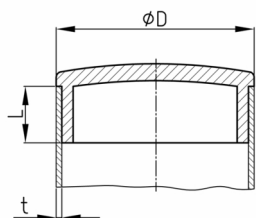

Product Group CGR

Bright chrome plated sight plugs made of ABS for round tubes

Standard Colours

- chrome-/ nickel coloured

Material

- ABS

Product information

- The chrome coating is conditionally scratch-resistant.
- The chrome coating is conditionally corrosion resistant (outdoor use + humidity).
- The plugs are designed for tolerances of +/- 0.1 mm, related to the nominal width of the pipe (pipe seat).

Order Number	D	L	t
	mm	mm	mm
CGR 8x1	8	4,5	1
CGR 10x1	10	5	1
CGR 12x1	12	5	1
CGR 13x1	13	6	1
CGR 14x1	14	8	1
CGR 16x1	16	8	1
CGR 16x1,2	16	8	1,2
CGR 16x1,5	16	8	1,5
CGR 18x1	18	8	1
CGR 18x1,2	18	8	1,2
CGR 18x1,5	18	8	1,5
CGR 19x1,2	19	9	1,2
CGR 19x1,5	19	9	1,5
CGR 20x1	20	8	1
CGR 20x1,2	20	8	1,2
CGR 20x1,5	20	8	1,5
CGR 22x1	22	8	1
CGR 22x1,2	22	8	1,2
CGR 22x1,5	22	8	1,5
CGR 22x2	22	8	2
CGR 25x1	25	6	1
CGR 25x1,2	25	6	1,2
CGR 25x1,5	25	6	1,5

Walter Bethke GmbH & Co. KG

Technische Kunststoff - und Hybridprodukte

Order Number	D	L	t
	mm	mm	mm
CGR 25x2	25	6	2
CGR 25x2,5	25	6	2,5
CGR 25,4x1,25	25,4	6	1,25
CGR 28x1	28	10	1
CGR 28x1,2	28	10	1,2
CGR 28x1,5	28	10	1,5
CGR 28x2	28	10	2
CGR 30x1	30	10	1
CGR 30x1,2	30	10	1,2
CGR 30x1,5	30	10	1,5
CGR 30x2	30	10	2
CGR 32x1	32	10	1
CGR 32x1,2	32	10	1,2
CGR 32x1,5	32	10	1,5
CGR 32x2	32	10	2
CGR 32x3	32	10	3
CGR 35x1	35	10	1
CGR 35x1,2	35	10	1,2
CGR 35x1,5	35	10	1,5
CGR 35x2	35	10	2
CGR 38x1,5	38	10	1,5
CGR 38x2	38	10	2
CGR 40x1	40	10	1
CGR 40x1,5	40	10	1,5
CGR 40x2	40	10	2
CGR 45x1,5	45	11	1,5
CGR 45x2	45	11	2
CGR 50x1	50	11	1
CGR 50x1,2	50	11	1,2
CGR 50x1,5	50	11	1,5
CGR 50x2	50	11	2
CGR 60x1	60	11	1
CGR 60x1,2	60	11	1,2
CGR 60x1,5	60	11	1,5
CGR 70x1,2	70	11	1,2
CGR 70x1,5	70	11	1,5
CGR 80x1,2	80	11	1,2
CGR 80x1,5	80	11	1,5
CGR 90x1,2	90	11	1,2
CGR 90x1,5	90	11	1,5
CGR 120x5	120	11	5