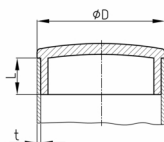

Product Group CGR

Bright chrome plated sight plugs made of ABS for round tubes

Standard Colours

- chrome-/ nickel coloured

Material

- ABS

Product information

- The chrome coating is conditionally scratch-resistant.
- The chrome coating is conditionally corrosion resistant (outdoor use + humidity).
- The plugs are designed for tolerances of +/- 0.1 mm, related to the nominal width of the pipe (pipe seat).

Order Number	D	L	t
	mm	mm	mm
CGR 8x1	8	4,5	1
CGR 10x1	10	5	1
CGR 12x1	12	5	1
CGR 13x1	13	6	1
CGR 14x1	14	8	1
CGR 16x1	16	8	1
CGR 16x1,2	16	8	1,2
CGR 16x1,5	16	8	1,5
CGR 18x1	18	8	1
CGR 18x1,2	18	8	1,2
CGR 18x1,5	18	8	1,5
CGR 19x1,2	19	9	1,2
CGR 19x1,5	19	9	1,5
CGR 20x1	20	8	1
CGR 20x1,2	20	8	1,2
CGR 20x1,5	20	8	1,5
CGR 22x1	22	8	1
CGR 22x1,2	22	8	1,2
CGR 22x1,5	22	8	1,5
CGR 22x2	22	8	2
CGR 25x1	25	6	1
CGR 25x1,2	25	6	1,2
CGR 25x1,5	25	6	1,5

Walter Bethke GmbH & Co. KG

Technische Kunststoff - und Hybridprodukte

Order Number	D	L	t
	mm	mm	mm
CGR 25x2	25	6	2
CGR 25x2,5	25	6	2,5
CGR 25,4x1,25	25,4	6	1,25
CGR 28x1	28	10	1
CGR 28x1,2	28	10	1,2
CGR 28x1,5	28	10	1,5
CGR 28x2	28	10	2
CGR 30x1	30	10	1
CGR 30x1,2	30	10	1,2
CGR 30x1,5	30	10	1,5
CGR 30x2	30	10	2
CGR 32x1	32	10	1
CGR 32x1,2	32	10	1,2
CGR 32x1,5	32	10	1,5
CGR 32x2	32	10	2
CGR 32x3	32	10	3
CGR 35x1	35	10	1
CGR 35x1,2	35	10	1,2
CGR 35x1,5	35	10	1,5
CGR 35x2	35	10	2
CGR 38x1,5	38	10	1,5
CGR 38x2	38	10	2
CGR 40x1	40	10	1
CGR 40x1,5	40	10	1,5
CGR 40x2	40	10	2
CGR 45x1,5	45	11	1,5
CGR 45x2	45	11	2
CGR 50x1	50	11	1
CGR 50x1,2	50	11	1,2
CGR 50x1,5	50	11	1,5
CGR 50x2	50	11	2
CGR 60x1	60	11	1
CGR 60x1,2	60	11	1,2
CGR 60x1,5	60	11	1,5
CGR 70x1,2	70	11	1,2
CGR 70x1,5	70	11	1,5
CGR 80x1,2	80	11	1,2
CGR 80x1,5	80	11	1,5
CGR 90x1,2	90	11	1,2
CGR 90x1,5	90	11	1,5
CGR 120x5	120	11	5