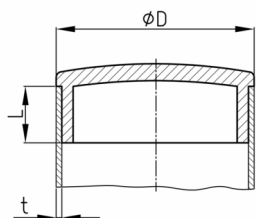

Product Group CGRM

Matt chrome plated sight plugs made of ABS for round tubes

Standard Colours

- matt chrome coloured

Material

- ABS

Product information

- The chrome coating is conditionally scratch-resistant.
- The chrome coating is conditionally corrosion resistant (outdoor use + humidity).
- The plugs are designed for tolerances of +/- 0.1 mm, related to the nominal width of the pipe (pipe seat).

Order Number	D	L	t
	mm	mm	mm
CGRM 8x1	8	4,5	1
CGRM 10x1	10	5	1
CGRM 12x1	12	5	1
CGRM 13x1	13	6	1
CGRM 14x1	14	8	1
CGRM 16x1	16	8	1
CGRM 16x1,2	16	8	1,2
CGRM 16x1,5	16	8	1,5
CGRM 18x1	18	8	1
CGRM 18x1,2	18	8	1,2
CGRM 18x1,5	18	8	1,5
CGRM 19x1,2	19	9	1,2
CGRM 19x1,5	19	9	1,5
CGRM 20x1	20	8	1
CGRM 20x1,2	20	8	1,2
CGRM 20x1,5	20	8	1,5
CGRM 22x1	22	8	1
CGRM 22x1,2	22	8	1,2
CGRM 22x1,5	22	8	1,5
CGRM 22x2	22	8	2
CGRM 25x1	25	8	1
CGRM 25x1,2	25	8	1,2
CGRM 25x1,5	25	8	1,5

Walter Bethke GmbH & Co. KG

Technische Kunststoff - und Hybridprodukte

Order Number	D	L	t
	mm	mm	mm
CGRM 25x2	25	8	2
CGRM 25x2,5	25	8	2,5
CGRM 25,4x1,25	25,4	8	1,25
CGRM 28x1	28	10	1
CGRM 28x1,2	28	10	1,2
CGRM 28x1,5	28	10	1,5
CGRM 28x2	28	10	2
CGRM 30x1	30	10	1
CGRM 30x1,2	30	10	1,2
CGRM 30x1,5	30	10	1,5
CGRM 30x2	30	10	2
CGRM 32x1	32	10	1
CGRM 32x1,2	32	10	1,2
CGRM 32x1,5	32	10	1,5
CGRM 32x2	32	10	2
CGRM 32x3	32	10	3
CGRM 35x1	35	10	1
CGRM 35x1,2	35	10	1,2
CGRM 35x1,5	35	10	1,5
CGRM 35x2	35	10	2
CGRM 38x1,5	38	10	1,5
CGRM 38x2	38	10	2
CGRM 40x1	40	10	1
CGRM 40x1,5	40	10	1,5
CGRM 40x2	40	10	2
CGRM 45x1,5	45	11	1,5
CGRM 45x2	45	11	2
CGRM 50x1	50	11	1
CGRM 50x1,2	50	11	1,2
CGRM 50x1,5	50	11	1,5
CGRM 50x2	50	11	2
CGRM 60x1	60	11	1
CGRM 60x1,2	60	11	1,2
CGRM 60x1,5	60	11	1,5
CGRM 70x1,2	70	11	1,2
CGRM 70x1,5	70	11	1,5
CGRM 80x1,2	80	11	1,2
CGRM 80x1,5	80	11	1,5
CGRM 90x1,2	90	11	1,2
CGRM 120x5	120	16	5