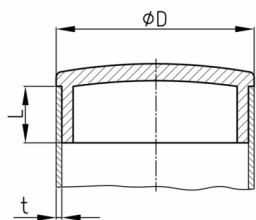

Product Group CGRM

Matt chrome plated sight plugs made of ABS for round tubes

Standard Colours

- matt chrome coloured

Material

- ABS

Product information

- The chrome coating is conditionally scratch-resistant.
- The chrome coating is conditionally corrosion resistant (outdoor use + humidity).
- The plugs are designed for tolerances of +/- 0.1 mm, related to the nominal width of the pipe (pipe seat).

Order Number	D	L	t
	mm	mm	mm
CGRM 8x1	8	4,5	1
CGRM 10x1	10	5	1
CGRM 12x1	12	5	1
CGRM 13x1	13	6	1
CGRM 14x1	14	8	1
CGRM 16x1	16	8	1
CGRM 16x1,2	16	8	1,2
CGRM 16x1,5	16	8	1,5
CGRM 18x1	18	8	1
CGRM 18x1,2	18	8	1,2
CGRM 18x1,5	18	8	1,5
CGRM 19x1,2	19	9	1,2
CGRM 19x1,5	19	9	1,5
CGRM 20x1	20	8	1
CGRM 20x1,2	20	8	1,2
CGRM 20x1,5	20	8	1,5
CGRM 22x1	22	8	1
CGRM 22x1,2	22	8	1,2
CGRM 22x1,5	22	8	1,5
CGRM 22x2	22	8	2
CGRM 25x1	25	8	1
CGRM 25x1,2	25	8	1,2
CGRM 25x1,5	25	8	1,5

Walter Bethke GmbH & Co. KG

Technische Kunststoff - und Hybridprodukte

Order Number	D	L	t
	mm	mm	mm
CGRM 25x2	25	8	2
CGRM 25x2,5	25	8	2,5
CGRM 25,4x1,25	25,4	8	1,25
CGRM 28x1	28	10	1
CGRM 28x1,2	28	10	1,2
CGRM 28x1,5	28	10	1,5
CGRM 28x2	28	10	2
CGRM 30x1	30	10	1
CGRM 30x1,2	30	10	1,2
CGRM 30x1,5	30	10	1,5
CGRM 30x2	30	10	2
CGRM 32x1	32	10	1
CGRM 32x1,2	32	10	1,2
CGRM 32x1,5	32	10	1,5
CGRM 32x2	32	10	2
CGRM 32x3	32	10	3
CGRM 35x1	35	10	1
CGRM 35x1,2	35	10	1,2
CGRM 35x1,5	35	10	1,5
CGRM 35x2	35	10	2
CGRM 38x1,5	38	10	1,5
CGRM 38x2	38	10	2
CGRM 40x1	40	10	1
CGRM 40x1,5	40	10	1,5
CGRM 40x2	40	10	2
CGRM 45x1,5	45	11	1,5
CGRM 45x2	45	11	2
CGRM 50x1	50	11	1
CGRM 50x1,2	50	11	1,2
CGRM 50x1,5	50	11	1,5
CGRM 50x2	50	11	2
CGRM 60x1	60	11	1
CGRM 60x1,2	60	11	1,2
CGRM 60x1,5	60	11	1,5
CGRM 70x1,2	70	11	1,2
CGRM 70x1,5	70	11	1,5
CGRM 80x1,2	80	11	1,2
CGRM 80x1,5	80	11	1,5
CGRM 90x1,2	90	11	1,2
CGRM 120x5	120	16	5