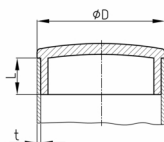

Product Group CGRM

Matt chrome plated sight plugs made of ABS for round tubes

Standard Colours

- matt chrome coloured

Material

- ABS

Product information

- The chrome coating is conditionally scratch-resistant.
- The chrome coating is conditionally corrosion resistant (outdoor use + humidity).
- The plugs are designed for tolerances of +/- 0.1 mm, related to the nominal width of the pipe (pipe seat).

Order Number	D	L	t
	mm	mm	mm
CGRM 8x1	8	4,5	1
CGRM 10x1	10	5	1
CGRM 12x1	12	5	1
CGRM 13x1	13	6	1
CGRM 14x1	14	8	1
CGRM 16x1	16	8	1
CGRM 16x1,2	16	8	1,2
CGRM 16x1,5	16	8	1,5
CGRM 18x1	18	8	1
CGRM 18x1,2	18	8	1,2
CGRM 18x1,5	18	8	1,5
CGRM 19x1,2	19	9	1,2
CGRM 19x1,5	19	9	1,5
CGRM 20x1	20	8	1
CGRM 20x1,2	20	8	1,2
CGRM 20x1,5	20	8	1,5
CGRM 22x1	22	8	1
CGRM 22x1,2	22	8	1,2
CGRM 22x1,5	22	8	1,5
CGRM 22x2	22	8	2
CGRM 25x1	25	8	1
CGRM 25x1,2	25	8	1,2
CGRM 25x1,5	25	8	1,5

Walter Bethke GmbH & Co. KG

Technische Kunststoff - und Hybridprodukte

Order Number	D	L	t
	mm	mm	mm
CGRM 25x2	25	8	2
CGRM 25x2,5	25	8	2,5
CGRM 25,4x1,25	25,4	8	1,25
CGRM 28x1	28	10	1
CGRM 28x1,2	28	10	1,2
CGRM 28x1,5	28	10	1,5
CGRM 28x2	28	10	2
CGRM 30x1	30	10	1
CGRM 30x1,2	30	10	1,2
CGRM 30x1,5	30	10	1,5
CGRM 30x2	30	10	2
CGRM 32x1	32	10	1
CGRM 32x1,2	32	10	1,2
CGRM 32x1,5	32	10	1,5
CGRM 32x2	32	10	2
CGRM 32x3	32	10	3
CGRM 35x1	35	10	1
CGRM 35x1,2	35	10	1,2
CGRM 35x1,5	35	10	1,5
CGRM 35x2	35	10	2
CGRM 38x1,5	38	10	1,5
CGRM 38x2	38	10	2
CGRM 40x1	40	10	1
CGRM 40x1,5	40	10	1,5
CGRM 40x2	40	10	2
CGRM 45x1,5	45	11	1,5
CGRM 45x2	45	11	2
CGRM 50x1	50	11	1
CGRM 50x1,2	50	11	1,2
CGRM 50x1,5	50	11	1,5
CGRM 50x2	50	11	2
CGRM 60x1	60	11	1
CGRM 60x1,2	60	11	1,2
CGRM 60x1,5	60	11	1,5
CGRM 70x1,2	70	11	1,2
CGRM 70x1,5	70	11	1,5
CGRM 80x1,2	80	11	1,2
CGRM 80x1,5	80	11	1,5
CGRM 90x1,2	90	11	1,2
CGRM 120x5	120	16	5