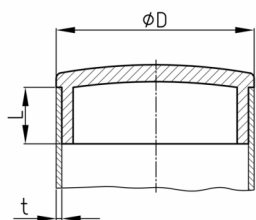

Product Group CGRM

Matt chrome plated sight plugs made of ABS for round tubes

Standard Colours

- matt chrome coloured

Material

- ABS

Product information

- The chrome coating is conditionally scratch-resistant.
- The chrome coating is conditionally corrosion resistant (outdoor use + humidity).
- The plugs are designed for tolerances of +/- 0.1 mm, related to the nominal width of the pipe (pipe seat).

Order Number	D	L	t
	mm	mm	mm
CGRM 8x1	8	4,5	1
CGRM 10x1	10	5	1
CGRM 12x1	12	5	1
CGRM 13x1	13	6	1
CGRM 14x1	14	8	1
CGRM 16x1	16	8	1
CGRM 16x1,2	16	8	1,2
CGRM 16x1,5	16	8	1,5
CGRM 18x1	18	8	1
CGRM 18x1,2	18	8	1,2
CGRM 18x1,5	18	8	1,5
CGRM 19x1,2	19	9	1,2
CGRM 19x1,5	19	9	1,5
CGRM 20x1	20	8	1
CGRM 20x1,2	20	8	1,2
CGRM 20x1,5	20	8	1,5
CGRM 22x1	22	8	1
CGRM 22x1,2	22	8	1,2
CGRM 22x1,5	22	8	1,5
CGRM 22x2	22	8	2
CGRM 25x1	25	8	1
CGRM 25x1,2	25	8	1,2
CGRM 25x1,5	25	8	1,5

Walter Bethke GmbH & Co. KG

Technische Kunststoff - und Hybridprodukte

Order Number	D	L	t
	mm	mm	mm
CGRM 25x2	25	8	2
CGRM 25x2,5	25	8	2,5
CGRM 25,4x1,25	25,4	8	1,25
CGRM 28x1	28	10	1
CGRM 28x1,2	28	10	1,2
CGRM 28x1,5	28	10	1,5
CGRM 28x2	28	10	2
CGRM 30x1	30	10	1
CGRM 30x1,2	30	10	1,2
CGRM 30x1,5	30	10	1,5
CGRM 30x2	30	10	2
CGRM 32x1	32	10	1
CGRM 32x1,2	32	10	1,2
CGRM 32x1,5	32	10	1,5
CGRM 32x2	32	10	2
CGRM 32x3	32	10	3
CGRM 35x1	35	10	1
CGRM 35x1,2	35	10	1,2
CGRM 35x1,5	35	10	1,5
CGRM 35x2	35	10	2
CGRM 38x1,5	38	10	1,5
CGRM 38x2	38	10	2
CGRM 40x1	40	10	1
CGRM 40x1,5	40	10	1,5
CGRM 40x2	40	10	2
CGRM 45x1,5	45	11	1,5
CGRM 45x2	45	11	2
CGRM 50x1	50	11	1
CGRM 50x1,2	50	11	1,2
CGRM 50x1,5	50	11	1,5
CGRM 50x2	50	11	2
CGRM 60x1	60	11	1
CGRM 60x1,2	60	11	1,2
CGRM 60x1,5	60	11	1,5
CGRM 70x1,2	70	11	1,2
CGRM 70x1,5	70	11	1,5
CGRM 80x1,2	80	11	1,2
CGRM 80x1,5	80	11	1,5
CGRM 90x1,2	90	11	1,2
CGRM 120x5	120	16	5