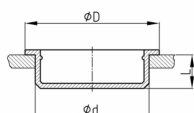

Product Group PSS

Parallel protection plugs made of polyethylene

Standard Colours

- uncoloured

Material

- Polyethylene (PE)

Order Number	d mm	D mm	L mm	GAS / BSP	DIN
PSS 2,5x6,5x3,5	2,5	6,5	3,5		
PSS 3x6,5x4,5	3	6,5	4,5		
PSS 3,5x7x4,5	3,5	7	4,5		
PSS 4x7,5x5	4	7,5	5		
PSS 4,5x8x5	4,5	8	5		
PSS 5x9x6	5	9	6		
PSS 5,5x9x6	5,5	9	6		
PSS 6x9,5x6	6	9,5	6		
PSS 6,5x10x7	6,5	10	7		
PSS 7x10x6	7	10	6		
PSS 7,5x10,5x6,5	7,5	10,5	6,5		
PSS 8x11x7	8	11	7		
PSS 8,5x11,5x7,5	8,5	11,5	7,5		
PSS 9x11,5x7,5	9	11,5	7,5	G 1/8"	
PSS 9,5x12,5x7,5	9,5	12,5	7,5		
PSS 10x13x8,5	10	13	8,5		
PSS 10,5x13,5x8,5	10,5	13,5	8,5		DN 10
PSS 11x14,5x8,5	11	14,5	8,5		
PSS 11,5x14,5x8,5	11,5	14,5	8,5		
PSS 12x14,5x9	12	14,5	9	G 1/4"	
PSS 12,5x15,5x9	12,5	15,5	9		
PSS 13x16,5x9,5	13	16,5	9,5		
PSS 13,5x16,5x9,5	13,5	16,5	9,5		
PSS 14x17,5x10	14	17,5	10		
PSS 14,5x17,5x9,5	14,5	17,5	9,5		