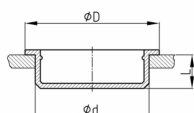

Order Number	d mm	D mm	L mm	GAS / BSP	DIN
PSS 2,5x6,5x3,5	2,5	6,5	3,5		
PSS 3x6,5x4,5	3	6,5	4,5		
PSS 3,5x7x4,5	3,5	7	4,5		
PSS 4x7,5x5	4	7,5	5		
PSS 4,5x8x5	4,5	8	5		
PSS 5x9x6	5	9	6		
PSS 5,5x9x6	5,5	9	6		
PSS 6x9,5x6	6	9,5	6		
PSS 6,5x10x7	6,5	10	7		
PSS 7x10x6	7	10	6		
PSS 7,5x10,5x6,5	7,5	10,5	6,5		
PSS 8x11x7	8	11	7		
PSS 8,5x11,5x7,5	8,5	11,5	7,5		
PSS 9x11,5x7,5	9	11,5	7,5	G 1/8"	
PSS 9,5x12,5x7,5	9,5	12,5	7,5		
PSS 10x13x8,5	10	13	8,5		
PSS 10,5x13,5x8,5	10,5	13,5	8,5		DN 10
PSS 11x14,5x8,5	11	14,5	8,5		
PSS 11,5x14,5x8,5	11,5	14,5	8,5		
PSS 12x14,5x9	12	14,5	9	G 1/4"	
PSS 12,5x15,5x9	12,5	15,5	9		
PSS 13x16,5x9,5	13	16,5	9,5		
PSS 13,5x16,5x9,5	13,5	16,5	9,5		
PSS 14x17,5x10	14	17,5	10		
PSS 14,5x17,5x9,5	14,5	17,5	9,5