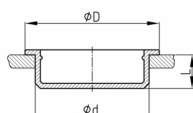

Order Number	d	D	L	GAS / BSP	DIN
	mm	mm	mm		
PSS 2,5x6,5x3,5	2,5	6,5	3,5		
PSS 3x6,5x4,5	3	6,5	4,5		
PSS 3,5x7x4,5	3,5	7	4,5		
PSS 4x7,5x5	4	7,5	5		
PSS 4,5x8x5	4,5	8	5		
PSS 5x9x6	5	9	6		
PSS 5,5x9x6	5,5	9	6		
PSS 6x9,5x6	6	9,5	6		
PSS 6,5x10x7	6,5	10	7		
PSS 7x10x6	7	10	6		
PSS 7,5x10,5x6,5	7,5	10,5	6,5		
PSS 8x11x7	8	11	7		
PSS 8,5x11,5x7,5	8,5	11,5	7,5		
PSS 9x11,5x7,5	9	11,5	7,5	G 1/8"	
PSS 9,5x12,5x7,5	9,5	12,5	7,5		
PSS 10x13x8,5	10	13	8,5		
PSS 10,5x13,5x8,5	10,5	13,5	8,5		DN 10
PSS 11x14,5x8,5	11	14,5	8,5		
PSS 11,5x14,5x8,5	11,5	14,5	8,5		
PSS 12x14,5x9	12	14,5	9	G 1/4"	
PSS 12,5x15,5x9	12,5	15,5	9		
PSS 13x16,5x9,5	13	16,5	9,5		
PSS 13,5x16,5x9,5	13,5	16,5	9,5		
PSS 14x17,5x10	14	17,5	10		
PSS 14,5x17,5x9,5	14,5	17,5	9,5