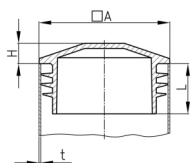

### Product Group VLQD

Viewing plugs with lamella made of polyethylene for square tubes

#### Material

- Polyethylene (PE)

Order Number	A	H	L	t
	mm	mm	mm	mm
VLQD 22x22x1,5-2	22	5	12	1,5-2
VLQD 25x25x1,5-2	25	5	14	1,5-2
VLQD 30x30x1,5-2	30	5	13,5	1,5-2
VLQD 35x35x1,5-2	35	5	13,5	1,5-2
VLQD 40x40x1,5-2	40	5	14,5	1,5-2
VLQD 50x50x1-2	50	5	14	1-2
VLQD 80x80x3-4	80	6	17	3-4