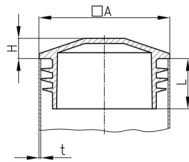

### Product Group VLQD

Viewing plugs with lamella made of polyethylene for square tubes

#### Material

- Polyethylene (PE)

Order Number	A	H	L	t
	mm	mm	mm	mm
VLQD 22x22x1,5-2	22	5	12	1,5-2
VLQD 25x25x1,5-2	25	5	14	1,5-2
VLQD 30x30x1,5-2	30	5	13,5	1,5-2
VLQD 35x35x1,5-2	35	5	13,5	1,5-2
VLQD 40x40x1,5-2	40	5	14,5	1,5-2
VLQD 50x50x1-2	50	5	14	1-2
VLQD 80x80x3-4	80	6	17	3-4