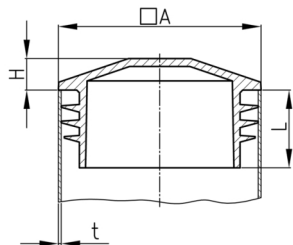

### Product Group VLQD

Viewing plugs with lamella made of polyethylene for square tubes

#### Material

- Polyethylene (PE)

Order Number	A	H	L	t
	mm	mm	mm	mm
VLQD 22x22x1,5-2	22	5	12	1,5-2
VLQD 25x25x1,5-2	25	5	14	1,5-2
VLQD 30x30x1,5-2	30	5	13,5	1,5-2
VLQD 35x35x1,5-2	35	5	13,5	1,5-2
VLQD 40x40x1,5-2	40	5	14,5	1,5-2
VLQD 50x50x1-2	50	5	14	1-2
VLQD 80x80x3-4	80	6	17	3-4