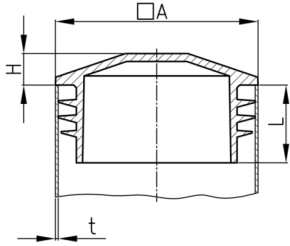

### Product Group VLQD

Viewing plugs with lamella made of polyethylene for square tubes

#### Material

- Polyethylene (PE)

Order Number	A	H	L	t
	mm	mm	mm	mm
VLQD 22x22x1,5-2	22	5	12	1,5-2
VLQD 25x25x1,5-2	25	5	14	1,5-2
VLQD 30x30x1,5-2	30	5	13,5	1,5-2
VLQD 35x35x1,5-2	35	5	13,5	1,5-2
VLQD 40x40x1,5-2	40	5	14,5	1,5-2
VLQD 50x50x1-2	50	5	14	1-2
VLQD 80x80x3-4	80	6	17	3-4