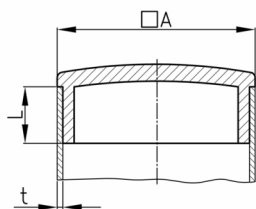

Product Group CGQ

Sight plugs made of ABS, bright chrome plated for square tubes

Standard Colours

- chrome-/ nickel coloured

Material

- ABS

Product information

- The chrome coating is conditionally scratch-resistant.
- The chrome coating is conditionally corrosion resistant (outdoor use + humidity).
- The plugs are designed for tolerances of +/- 0.1 mm, related to the nominal width of the pipe (pipe seat).

Order Number	A	L	t
	mm	mm	mm
CGQ 12x12x1	12	7	1
CGQ 12x12x1,2	12	7	1,2
CGQ 15x15x1	15	8,5	1
CGQ 15x15x1,2	15	8,5	1,2
CGQ 15x15x1,5	15	8,5	1,5
CGQ 16x16x1	16	8	1
CGQ 16x16x1,5	16	8	1,5
CGQ 18x18x1,2	18	8	1,2
CGQ 18x18x1,5	18	8	1,5
CGQ 20x20x1	20	7	1
CGQ 20x20x1,2	20	7	1,2
CGQ 20x20x1,5	20	7	1,5
CGQ 25x25x1	25	7	1
CGQ 25x25x1,2	25	7	1,2
CGQ 25x25x1,5	25	7	1,5
CGQ 25x25x2	25	7	2
CGQ 30x30x1	30	10	1
CGQ 30x30x1,2	30	10	1,2
CGQ 30x30x1,5	30	10	1,5
CGQ 35x35x1,2	35	11	1,2
CGQ 35x35x1,5	35	11	1,5
CGQ 40x40x1,2	40	11	1,2
CGQ 40x40x1,5	40	11	1,5

Walter Bethke GmbH & Co. KG

Technische Kunststoff - und Hybridprodukte

Order Number	A	L	t
	mm	mm	mm
CGQ 45x45x1,2	45	11	1,2
CGQ 45x45x1,5	45	11	1,5
CGQ 50x50x1,2	50	11	1,2
CGQ 50x50x1,5	50	11	1,5
CGQ 50x50x2	50	11	2
CGQ 50x50x3	50	11	3
CGQ 60x60x1,2	60	12	1,2
CGQ 60x60x1,5	60	12	1,5
CGQ 80x80x1,2	80	12	1,2
CGQ 80x80x1,5	80	12	1,5
CGQ 80x80x2	80	12	2