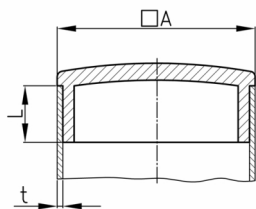

Product Group CGQ

Sight plugs made of ABS, bright chrome plated for square tubes

Standard Colours

- chrome-/ nickel coloured

Material

- ABS

Product information

- The chrome coating is conditionally scratch-resistant.
- The chrome coating is conditionally corrosion resistant (outdoor use + humidity).
- The plugs are designed for tolerances of +/- 0.1 mm, related to the nominal width of the pipe (pipe seat).

Order Number	A	L	t
	mm	mm	mm
CGQ 12x12x1	12	7	1
CGQ 12x12x1,2	12	7	1,2
CGQ 15x15x1	15	8,5	1
CGQ 15x15x1,2	15	8,5	1,2
CGQ 15x15x1,5	15	8,5	1,5
CGQ 16x16x1	16	8	1
CGQ 16x16x1,5	16	8	1,5
CGQ 18x18x1,2	18	8	1,2
CGQ 18x18x1,5	18	8	1,5
CGQ 20x20x1	20	7	1
CGQ 20x20x1,2	20	7	1,2
CGQ 20x20x1,5	20	7	1,5
CGQ 25x25x1	25	7	1
CGQ 25x25x1,2	25	7	1,2
CGQ 25x25x1,5	25	7	1,5
CGQ 25x25x2	25	7	2
CGQ 30x30x1	30	10	1
CGQ 30x30x1,2	30	10	1,2
CGQ 30x30x1,5	30	10	1,5
CGQ 35x35x1,2	35	11	1,2
CGQ 35x35x1,5	35	11	1,5
CGQ 40x40x1,2	40	11	1,2
CGQ 40x40x1,5	40	11	1,5

Walter Bethke GmbH & Co. KG

Technische Kunststoff - und Hybridprodukte

Order Number	A	L	t
	mm	mm	mm
CGQ 45x45x1,2	45	11	1,2
CGQ 45x45x1,5	45	11	1,5
CGQ 50x50x1,2	50	11	1,2
CGQ 50x50x1,5	50	11	1,5
CGQ 50x50x2	50	11	2
CGQ 50x50x3	50	11	3
CGQ 60x60x1,2	60	12	1,2
CGQ 60x60x1,5	60	12	1,5
CGQ 80x80x1,2	80	12	1,2
CGQ 80x80x1,5	80	12	1,5
CGQ 80x80x2	80	12	2