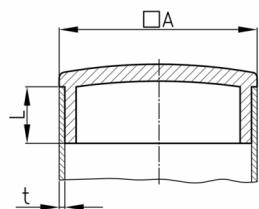

Product Group CGQM

Sight plugs made of ABS for square tubes, bright chrome plated

Standard Colours

- matt chrome coloured

Material

- ABS

Product information

- The chrome coating is conditionally scratch-resistant.
- The chrome coating is conditionally corrosion resistant (outdoor use + humidity).
- The plugs are designed for tolerances of +/- 0.1 mm, related to the nominal width of the pipe (pipe seat).

Order Number	A	L	t
	mm	mm	mm
CGQM 12x12x1	12	7	1
CGQM 12x12x1,2	12	7	1,2
CGQM 15x15x1	15	8,5	1
CGQM 15x15x1,2	15	8,5	1,2
CGQM 15x15x1,5	15	8,5	1,5
CGQM 16x16x1	16	8	1
CGQM 16x16x1,5	16	8	1,5
CGQM 18x18x1,2	18	8	1,2
CGQM 18x18x1,5	18	8	1,5
CGQM 20x20x1	20	7	1
CGQM 20x20x1,2	20	7	1,2
CGQM 20x20x1,5	20	7	1,5
CGQM 25x25x1	25	7	1
CGQM 25x25x1,2	25	7	1,2
CGQM 25x25x1,5	25	7	1,5
CGQM 25x25x2	25	7	2
CGQM 30x30x1	30	10	1
CGQM 30x30x1,2	30	10	1,2
CGQM 30x30x1,5	30	10	1,5
CGQM 35x35x1,2	35	11	1,2
CGQM 35x35x1,5	35	11	1,5
CGQM 40x40x1,2	40	11	1,2
CGQM 40x40x1,5	40	11	1,5

Walter Bethke GmbH & Co. KG

Technische Kunststoff - und Hybridprodukte

Order Number	A	L	t
	mm	mm	mm
CGQM 45x45x1,2	45	11	1,2
CGQM 45x45x1,5	45	11	1,5
CGQM 50x50x1,2	50	11	1,2
CGQM 50x50x1,5	50	11	1,5
CGQM 50x50x2	50	11	2
CGQM 50x50x3	50	11	3
CGQM 60x60x1,2	60	12	1,2
CGQM 60x60x1,5	60	12	1,5
CGQM 80x80x1,2	80	12	1,2
CGQM 80x80x1,5	80	12	1,5
CGQM 80x80x2	80	12	2