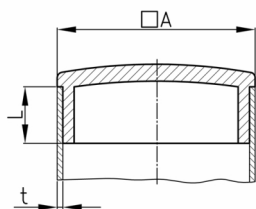

Product Group CGQM

Sight plugs made of ABS for square tubes, bright chrome plated

Standard Colours

- matt chrome coloured

Material

- ABS

Product information

- The chrome coating is conditionally scratch-resistant.
- The chrome coating is conditionally corrosion resistant (outdoor use + humidity).
- The plugs are designed for tolerances of +/- 0.1 mm, related to the nominal width of the pipe (pipe seat).

Order Number	A	L	t
	mm	mm	mm
CGQM 12x12x1	12	7	1
CGQM 12x12x1,2	12	7	1,2
CGQM 15x15x1	15	8,5	1
CGQM 15x15x1,2	15	8,5	1,2
CGQM 15x15x1,5	15	8,5	1,5
CGQM 16x16x1	16	8	1
CGQM 16x16x1,5	16	8	1,5
CGQM 18x18x1,2	18	8	1,2
CGQM 18x18x1,5	18	8	1,5
CGQM 20x20x1	20	7	1
CGQM 20x20x1,2	20	7	1,2
CGQM 20x20x1,5	20	7	1,5
CGQM 25x25x1	25	7	1
CGQM 25x25x1,2	25	7	1,2
CGQM 25x25x1,5	25	7	1,5
CGQM 25x25x2	25	7	2
CGQM 30x30x1	30	10	1
CGQM 30x30x1,2	30	10	1,2
CGQM 30x30x1,5	30	10	1,5
CGQM 35x35x1,2	35	11	1,2
CGQM 35x35x1,5	35	11	1,5
CGQM 40x40x1,2	40	11	1,2
CGQM 40x40x1,5	40	11	1,5

Walter Bethke GmbH & Co. KG

Technische Kunststoff - und Hybridprodukte

Order Number	A	L	t
	mm	mm	mm
CGQM 45x45x1,2	45	11	1,2
CGQM 45x45x1,5	45	11	1,5
CGQM 50x50x1,2	50	11	1,2
CGQM 50x50x1,5	50	11	1,5
CGQM 50x50x2	50	11	2
CGQM 50x50x3	50	11	3
CGQM 60x60x1,2	60	12	1,2
CGQM 60x60x1,5	60	12	1,5
CGQM 80x80x1,2	80	12	1,2
CGQM 80x80x1,5	80	12	1,5
CGQM 80x80x2	80	12	2