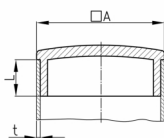

Product Group CGQM

Sight plugs made of ABS for square tubes, bright chrome plated

Standard Colours

- matt chrome coloured

Material

- ABS

Product information

- The chrome coating is conditionally scratch-resistant.
- The chrome coating is conditionally corrosion resistant (outdoor use + humidity).
- The plugs are designed for tolerances of +/- 0.1 mm, related to the nominal width of the pipe (pipe seat).

Order Number	A	L	t
	mm	mm	mm
CGQM 12x12x1	12	7	1
CGQM 12x12x1,2	12	7	1,2
CGQM 15x15x1	15	8,5	1
CGQM 15x15x1,2	15	8,5	1,2
CGQM 15x15x1,5	15	8,5	1,5
CGQM 16x16x1	16	8	1
CGQM 16x16x1,5	16	8	1,5
CGQM 18x18x1,2	18	8	1,2
CGQM 18x18x1,5	18	8	1,5
CGQM 20x20x1	20	7	1
CGQM 20x20x1,2	20	7	1,2
CGQM 20x20x1,5	20	7	1,5
CGQM 25x25x1	25	7	1
CGQM 25x25x1,2	25	7	1,2
CGQM 25x25x1,5	25	7	1,5
CGQM 25x25x2	25	7	2
CGQM 30x30x1	30	10	1
CGQM 30x30x1,2	30	10	1,2
CGQM 30x30x1,5	30	10	1,5
CGQM 35x35x1,2	35	11	1,2
CGQM 35x35x1,5	35	11	1,5
CGQM 40x40x1,2	40	11	1,2
CGQM 40x40x1,5	40	11	1,5

Walter Bethke GmbH & Co. KG

Technische Kunststoff - und Hybridprodukte

Order Number	A	L	t
	mm	mm	mm
CGQM 45x45x1,2	45	11	1,2
CGQM 45x45x1,5	45	11	1,5
CGQM 50x50x1,2	50	11	1,2
CGQM 50x50x1,5	50	11	1,5
CGQM 50x50x2	50	11	2
CGQM 50x50x3	50	11	3
CGQM 60x60x1,2	60	12	1,2
CGQM 60x60x1,5	60	12	1,5
CGQM 80x80x1,2	80	12	1,2
CGQM 80x80x1,5	80	12	1,5
CGQM 80x80x2	80	12	2