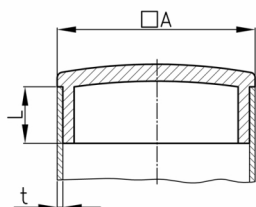

Product Group CGQM

Sight plugs made of ABS for square tubes, bright chrome plated

Standard Colours

- matt chrome coloured

Material

- ABS

Product information

- The chrome coating is conditionally scratch-resistant.
- The chrome coating is conditionally corrosion resistant (outdoor use + humidity).
- The plugs are designed for tolerances of +/- 0.1 mm, related to the nominal width of the pipe (pipe seat).

Order Number	A	L	t
	mm	mm	mm
CGQM 12x12x1	12	7	1
CGQM 12x12x1,2	12	7	1,2
CGQM 15x15x1	15	8,5	1
CGQM 15x15x1,2	15	8,5	1,2
CGQM 15x15x1,5	15	8,5	1,5
CGQM 16x16x1	16	8	1
CGQM 16x16x1,5	16	8	1,5
CGQM 18x18x1,2	18	8	1,2
CGQM 18x18x1,5	18	8	1,5
CGQM 20x20x1	20	7	1
CGQM 20x20x1,2	20	7	1,2
CGQM 20x20x1,5	20	7	1,5
CGQM 25x25x1	25	7	1
CGQM 25x25x1,2	25	7	1,2
CGQM 25x25x1,5	25	7	1,5
CGQM 25x25x2	25	7	2
CGQM 30x30x1	30	10	1
CGQM 30x30x1,2	30	10	1,2
CGQM 30x30x1,5	30	10	1,5
CGQM 35x35x1,2	35	11	1,2
CGQM 35x35x1,5	35	11	1,5
CGQM 40x40x1,2	40	11	1,2
CGQM 40x40x1,5	40	11	1,5

Walter Bethke GmbH & Co. KG

Technische Kunststoff - und Hybridprodukte

Order Number	A	L	t
	mm	mm	mm
CGQM 45x45x1,2	45	11	1,2
CGQM 45x45x1,5	45	11	1,5
CGQM 50x50x1,2	50	11	1,2
CGQM 50x50x1,5	50	11	1,5
CGQM 50x50x2	50	11	2
CGQM 50x50x3	50	11	3
CGQM 60x60x1,2	60	12	1,2
CGQM 60x60x1,5	60	12	1,5
CGQM 80x80x1,2	80	12	1,2
CGQM 80x80x1,5	80	12	1,5
CGQM 80x80x2	80	12	2