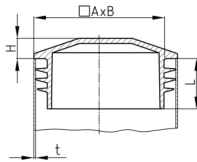

Product Group VLRD

Viewing plugs with lamellas made of polyethylene for rectangular tubes

Standard Colours

- black

Material

- Polyethylene (PE)

Order Number	A	B	H	L	t
	mm	mm	mm	mm	mm
VLRD 25x15x1,5-2	25	15	5	12	1,5-2
VLRD 30x10x1,5-2	30	10	5	12	1,5-2
VLRD 30x15x1,5-2	30	15	5	12	1,5-2
VLRD 30x20x1,5-2	30	20	5	14	1,5-2
VLRD 40x15x1,5-2	40	15	5	12	1,5-2
VLRD 40x20x1,5-2	40	20	5	14	1,5-2
VLRD 40x30x1,5-2	40	30	5	13	1,5-2
VLRD 50x20x1,5-2	50	20	5	13	1,5-2
VLRD 50x30x1,5-2	50	30	5	13	1,5-2
VLRD 50x40x1,5-2	50	40	5	12	1,5-2
VLRD 60x20x1,5-2	60	20	5	14	1,5-2
VLRD 60x30x1,5-2	60	30	5	14	1,5-2
VLRD 60x40x1,5-2	60	40	5	14	1,5-2