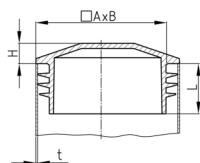

Product Group VLRD

Viewing plugs with lamellas made of polyethylene for rectangular tubes

Standard Colours

- black

Material

- Polyethylene (PE)

Order Number	A	B	H	L	t
	mm	mm	mm	mm	mm
VLRD 25x15x1,5-2	25	15	5	12	1,5-2
VLRD 30x10x1,5-2	30	10	5	12	1,5-2
VLRD 30x15x1,5-2	30	15	5	12	1,5-2
VLRD 30x20x1,5-2	30	20	5	14	1,5-2
VLRD 40x15x1,5-2	40	15	5	12	1,5-2
VLRD 40x20x1,5-2	40	20	5	14	1,5-2
VLRD 40x30x1,5-2	40	30	5	13	1,5-2
VLRD 50x20x1,5-2	50	20	5	13	1,5-2
VLRD 50x30x1,5-2	50	30	5	13	1,5-2
VLRD 50x40x1,5-2	50	40	5	12	1,5-2
VLRD 60x20x1,5-2	60	20	5	14	1,5-2
VLRD 60x30x1,5-2	60	30	5	14	1,5-2
VLRD 60x40x1,5-2	60	40	5	14	1,5-2