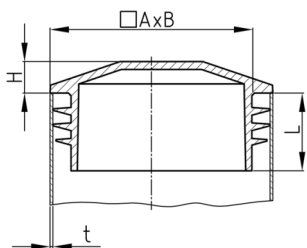

Product Group VLRD

Viewing plugs with lamellas made of polyethylene for rectangular tubes

Standard Colours

- black

Material

- Polyethylene (PE)

Order Number	A	B	H	L	t
	mm	mm	mm	mm	mm
VLRD 25x15x1,5-2	25	15	5	12	1,5-2
VLRD 30x10x1,5-2	30	10	5	12	1,5-2
VLRD 30x15x1,5-2	30	15	5	12	1,5-2
VLRD 30x20x1,5-2	30	20	5	14	1,5-2
VLRD 40x15x1,5-2	40	15	5	12	1,5-2
VLRD 40x20x1,5-2	40	20	5	14	1,5-2
VLRD 40x30x1,5-2	40	30	5	13	1,5-2
VLRD 50x20x1,5-2	50	20	5	13	1,5-2
VLRD 50x30x1,5-2	50	30	5	13	1,5-2
VLRD 50x40x1,5-2	50	40	5	12	1,5-2
VLRD 60x20x1,5-2	60	20	5	14	1,5-2
VLRD 60x30x1,5-2	60	30	5	14	1,5-2
VLRD 60x40x1,5-2	60	40	5	14	1,5-2