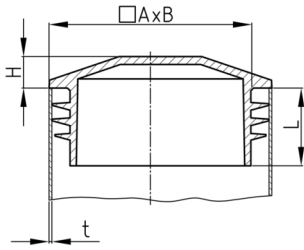

### Product Group VLRD

Viewing plugs with lamellas made of polyethylene for rectangular tubes

#### Material

- Polyethylene (PE)

Order Number	A	B	H	L	t
	mm	mm	mm	mm	mm
VLRD 25x15x1,5-2	25	15	5	12	1,5-2
VLRD 30x10x1,5-2	30	10	5	12	1,5-2
VLRD 30x15x1,5-2	30	15	5	12	1,5-2
VLRD 30x20x1,5-2	30	20	5	14	1,5-2
VLRD 40x15x1,5-2	40	15	5	12	1,5-2
VLRD 40x20x1,5-2	40	20	5	14	1,5-2
VLRD 40x30x1,5-2	40	30	5	13	1,5-2
VLRD 50x20x1,5-2	50	20	5	13	1,5-2
VLRD 50x30x1,5-2	50	30	5	13	1,5-2
VLRD 50x40x1,5-2	50	40	5	12	1,5-2
VLRD 60x20x1,5-2	60	20	5	14	1,5-2
VLRD 60x30x1,5-2	60	30	5	14	1,5-2
VLRD 60x40x1,5-2	60	40	5	14	1,5-2