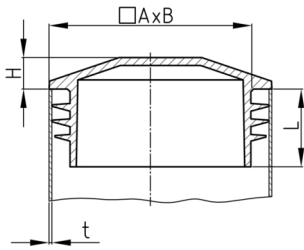

Product Group VLRD

Viewing plugs with lamellas made of polyethylene for rectangular tubes

Standard Colours

- black

Material

- Polyethylene (PE)

Order Number	A	B	H	L	t
	mm	mm	mm	mm	mm
VLRD 25x15x1,5-2	25	15	5	12	1,5-2
VLRD 30x10x1,5-2	30	10	5	12	1,5-2
VLRD 30x15x1,5-2	30	15	5	12	1,5-2
VLRD 30x20x1,5-2	30	20	5	14	1,5-2
VLRD 40x15x1,5-2	40	15	5	12	1,5-2
VLRD 40x20x1,5-2	40	20	5	14	1,5-2
VLRD 40x30x1,5-2	40	30	5	13	1,5-2
VLRD 50x20x1,5-2	50	20	5	13	1,5-2
VLRD 50x30x1,5-2	50	30	5	13	1,5-2
VLRD 50x40x1,5-2	50	40	5	12	1,5-2
VLRD 60x20x1,5-2	60	20	5	14	1,5-2
VLRD 60x30x1,5-2	60	30	5	14	1,5-2
VLRD 60x40x1,5-2	60	40	5	14	1,5-2