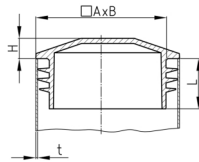

### Product Group VLRD

Viewing plugs with lamellas made of polyethylene for rectangular tubes

#### Material

- Polyethylene (PE)

Order Number	A	B	H	L	t
	mm	mm	mm	mm	mm
VLRD 25x15x1,5-2	25	15	5	12	1,5-2
VLRD 30x10x1,5-2	30	10	5	12	1,5-2
VLRD 30x15x1,5-2	30	15	5	12	1,5-2
VLRD 30x20x1,5-2	30	20	5	14	1,5-2
VLRD 40x15x1,5-2	40	15	5	12	1,5-2
VLRD 40x20x1,5-2	40	20	5	14	1,5-2
VLRD 40x30x1,5-2	40	30	5	13	1,5-2
VLRD 50x20x1,5-2	50	20	5	13	1,5-2
VLRD 50x30x1,5-2	50	30	5	13	1,5-2
VLRD 50x40x1,5-2	50	40	5	12	1,5-2
VLRD 60x20x1,5-2	60	20	5	14	1,5-2
VLRD 60x30x1,5-2	60	30	5	14	1,5-2
VLRD 60x40x1,5-2	60	40	5	14	1,5-2