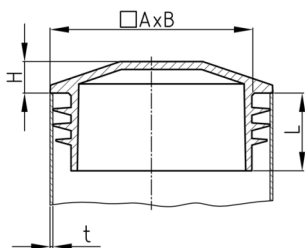

Product Group VLRD

Viewing plugs with lamellas made of polyethylene for rectangular tubes

Standard Colours

- black

Material

- Polyethylene (PE)

Order Number	A	B	H	L	t
	mm	mm	mm	mm	mm
VLRD 25x15x1,5-2	25	15	5	12	1,5-2
VLRD 30x10x1,5-2	30	10	5	12	1,5-2
VLRD 30x15x1,5-2	30	15	5	12	1,5-2
VLRD 30x20x1,5-2	30	20	5	14	1,5-2
VLRD 40x15x1,5-2	40	15	5	12	1,5-2
VLRD 40x20x1,5-2	40	20	5	14	1,5-2
VLRD 40x30x1,5-2	40	30	5	13	1,5-2
VLRD 50x20x1,5-2	50	20	5	13	1,5-2
VLRD 50x30x1,5-2	50	30	5	13	1,5-2
VLRD 50x40x1,5-2	50	40	5	12	1,5-2
VLRD 60x20x1,5-2	60	20	5	14	1,5-2
VLRD 60x30x1,5-2	60	30	5	14	1,5-2
VLRD 60x40x1,5-2	60	40	5	14	1,5-2