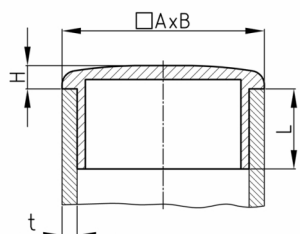

Walter Bethke GmbH & Co. KG

Technische Kunststoff - und Hybridprodukte

Product Group B 45

Sight plugs made of polyethylene for rectangular tubes

Standard Colours

- black

Material

- Polyethylene (PE)

Order Number	A	B	H	L	t
	mm	mm	mm	mm	mm
B45 60x40x4	60	40	5	17	4
B45 80x40x2	80	40	5	17	2
B45 80x40x4	80	40	6	17	4