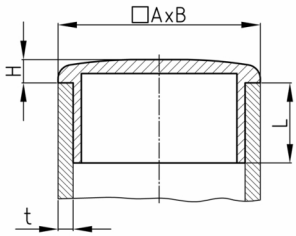

Walter Bethke GmbH & Co. KG

Technische Kunststoff - und Hybridprodukte

Product Group B 45

Sight plugs made of polyethylene for rectangular tubes

Standard Colours

- black

Material

- Polyethylene (PE)

Order Number	A	B	H	L	t
	mm	mm	mm	mm	mm
B45 60x40x4	60	40	5	17	4
B45 80x40x2	80	40	5	17	2
B45 80x40x4	80	40	6	17	4