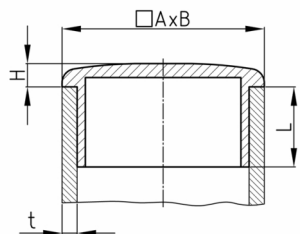

Walter Bethke GmbH & Co. KG

Technische Kunststoff - und Hybridprodukte

Product Group B 45

Sight plugs made of polyethylene for rectangular tubes

Standard Colours

- black

Material

- Polyethylene (PE)

Order Number	A	B	H	L	t
	mm	mm	mm	mm	mm
B45 60x40x4	60	40	5	17	4
B45 80x40x2	80	40	5	17	2
B45 80x40x4	80	40	6	17	4