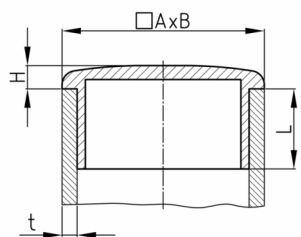

Walter Bethke GmbH & Co. KG

Technische Kunststoff - und Hybridprodukte

Product Group B 45

Sight plugs made of polyethylene for rectangular tubes

Standard Colours

- black

Material

- Polyethylene (PE)

Order Number	A	B	H	L	t
	mm	mm	mm	mm	mm
B45 60x40x4	60	40	5	17	4
B45 80x40x2	80	40	5	17	2
B45 80x40x4	80	40	6	17	4