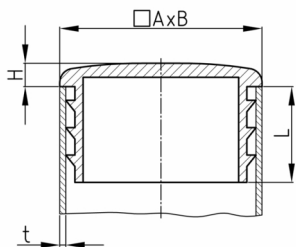

### Product Group B 46

Sight plugs with lamellas made of polyethylene for rectangular tubes

#### Material

- Polyethylene (PE)

Order Number	A	B	H	L	t
	mm	mm	mm	mm	mm
B46 25x15	25	15	5	15	1,5-2
B46 30x15	30	15	5	15	1,5-2
B46 30x20	30	20	5	15	1,5-2
B46 40x20	40	20	5	22	1,5(2)
B46 40x30	40	30	5	21	1,5-2
B46 50x20	50	20	5	23	1,5-2
B46 50x30	50	30	5	22	1,5-2
B46 50x40	50	40	5	9	1,5-2
B46 60x20	60	20	5	23	1,5(2)
B46 60x40x2-2,5	60	40	5	17	2-2,5