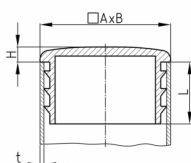

### Product Group B 46

Sight plugs with lamellas made of polyethylene for rectangular tubes

#### Material

- Polyethylene (PE)

Order Number	A	B	H	L	t
	mm	mm	mm	mm	mm
B46 25x15	25	15	5	15	1,5-2
B46 30x15	30	15	5	15	1,5-2
B46 30x20	30	20	5	15	1,5-2
B46 40x20	40	20	5	22	1,5(2)
B46 40x30	40	30	5	21	1,5-2
B46 50x20	50	20	5	23	1,5-2
B46 50x30	50	30	5	22	1,5-2
B46 50x40	50	40	5	9	1,5-2
B46 60x20	60	20	5	23	1,5(2)
B46 60x40x2-2,5	60	40	5	17	2-2,5