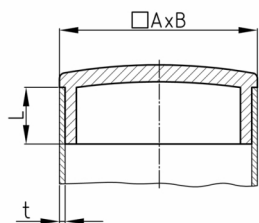

Product Group CRGM

Matt chrome plated sight plugs made of ABS for rectangular tubes

Standard Colours

- matt chrome coloured

Material

- ABS

Product information

- The chrome coating is conditionally scratch-resistant.
- The chrome coating is conditionally corrosion resistant (outdoor use + humidity).
- The plugs are designed for tolerances of +/- 0.1 mm, related to the nominal width of the pipe (pipe seat).

Order Number	A	B	L	t
	mm	mm	mm	mm
CGRM 15x 8x1	15	8	8	1
CGRM 15x10x1	15	10	9	1
CGRM 15x10x1,2	15	10	9	1,2
CRGM 20x10x1	20	10	9	1
CRGM 20x10x1,2	20	10	9	1,2
CRGM 20x15x1,2	20	15	8	1,2
CRGM 20x15x1,5	20	15	8	1,5
CRGM 25x10x1,5	25	10	9	1,5
CRGM 25x15x1,5	25	15	9	1,5
CRGM 30x10x1,5	30	10	9	1,5
CRGM 30x15x1,2	30	15	9	1,2
CRGM 30x15x1,5	30	15	9	1,5
CRGM 30x20x1,2	30	20	9	1,2
CRGM 30x20x1,5	30	20	9	1,5
CRGM 35x15x1,5	35	15	9	1,5
CRGM 35x20x1,5	35	20	9	1,5
CRGM 40x10x1,2	40	10	8	1,2
CRGM 40x10x1,5	40	10	8	1,5
CRGM 40x15x1	40	15	9	1
CRGM 40x15x1,2	40	15	9	1,2
CRGM 40x15x1,5	40	15	9	1,5
CRGM 40x20x1,2	40	20	9	1,2
CRGM 40x20x1,5	40	20	9	1,5