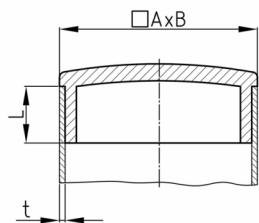

Product Group CRGM

Matt chrome plated sight plugs made of ABS for rectangular tubes

Standard Colours

- matt chrome coloured

Material

- ABS

Product information

- The chrome coating is conditionally scratch-resistant.
- The chrome coating is conditionally corrosion resistant (outdoor use + humidity).
- The plugs are designed for tolerances of +/- 0.1 mm, related to the nominal width of the pipe (pipe seat).

Order Number	A	B	L	t
	mm	mm	mm	mm
CGRM 15x 8x1	15	8	8	1
CGRM 15x10x1	15	10	9	1
CGRM 15x10x1,2	15	10	9	1,2
CRGM 20x10x1	20	10	9	1
CRGM 20x10x1,2	20	10	9	1,2
CRGM 20x15x1,2	20	15	8	1,2
CRGM 20x15x1,5	20	15	8	1,5
CRGM 25x10x1,5	25	10	9	1,5
CRGM 25x15x1,5	25	15	9	1,5
CRGM 30x10x1,5	30	10	9	1,5
CRGM 30x15x1,2	30	15	9	1,2
CRGM 30x15x1,5	30	15	9	1,5
CRGM 30x20x1,2	30	20	9	1,2
CRGM 30x20x1,5	30	20	9	1,5
CRGM 35x15x1,5	35	15	9	1,5
CRGM 35x20x1,5	35	20	9	1,5
CRGM 40x10x1,2	40	10	8	1,2
CRGM 40x10x1,5	40	10	8	1,5
CRGM 40x15x1	40	15	9	1
CRGM 40x15x1,2	40	15	9	1,2
CRGM 40x15x1,5	40	15	9	1,5
CRGM 40x20x1,2	40	20	9	1,2
CRGM 40x20x1,5	40	20	9	1,5