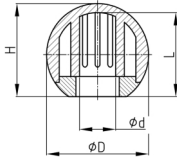

Product Group KKASB

Ball caps made of ABS (limited scratchproof)

Standard Colours

- black

Material

- ABS

Order Number	d	D	H	L
	mm	mm	mm	mm
KKASB 20 / 6	6	20	18	15,5
KKASB 20 / 8	8	20	18	15,5
KKASB 20 / 10	10	20	18	15,5
KKASB 25 / 6	6	25	22,5	20
KKASB 25 / 8	8	25	22,5	20
KKASB 25 / 10	10	25	22,5	20
KKASB 32 / 6	6	32	29	26,5
KKASB 32 / 8	8	32	29	26,5
KKASB 32 / 10	10	32	29	26,5
KKASB 32 / 12	12	32	29	26,5
KKASB 40 / 5	5	40	37	34,5
KKASB 40 / 6	6	40	37	34,5
KKASB 40 / 8	8	40	37	34,5
KKASB 40 / 10	10	40	37	34,5