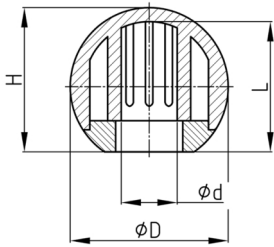

Product Group KKASB

Ball caps made of ABS (limited scratchproof)

Standard Colours

- black

Material

- ABS

Order Number	d	D	H	L
	mm	mm	mm	mm
KKASB 20 / 6	6	20	18	15,5
KKASB 20 / 8	8	20	18	15,5
KKASB 20 / 10	10	20	18	15,5
KKASB 25 / 6	6	25	22,5	20
KKASB 25 / 8	8	25	22,5	20
KKASB 25 / 10	10	25	22,5	20
KKASB 32 / 6	6	32	29	26,5
KKASB 32 / 8	8	32	29	26,5
KKASB 32 / 10	10	32	29	26,5
KKASB 32 / 12	12	32	29	26,5
KKASB 40 / 5	5	40	37	34,5
KKASB 40 / 6	6	40	37	34,5
KKASB 40 / 8	8	40	37	34,5
KKASB 40 / 10	10	40	37	34,5