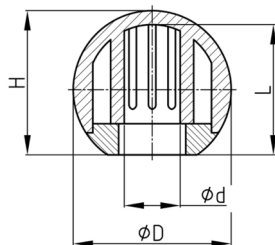

Product Group KKASB

Ball caps made of ABS (limited scratchproof)

Standard Colours

- black

Material

- ABS

Order Number	d	D	H	L
	mm	mm	mm	mm
KKASB 20 / 6	6	20	18	15,5
KKASB 20 / 8	8	20	18	15,5
KKASB 20 / 10	10	20	18	15,5
KKASB 25 / 6	6	25	22,5	20
KKASB 25 / 8	8	25	22,5	20
KKASB 25 / 10	10	25	22,5	20
KKASB 32 / 6	6	32	29	26,5
KKASB 32 / 8	8	32	29	26,5
KKASB 32 / 10	10	32	29	26,5
KKASB 32 / 12	12	32	29	26,5
KKASB 40 / 5	5	40	37	34,5
KKASB 40 / 6	6	40	37	34,5
KKASB 40 / 8	8	40	37	34,5
KKASB 40 / 10	10	40	37	34,5