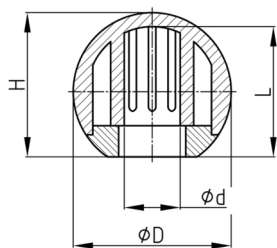

Product Group KKASB

Ball caps made of ABS (limited scratchproof)

Standard Colours

- black

Material

- ABS

Order Number	d	D	H	L
	mm	mm	mm	mm
KKASB 20 / 6	6	20	18	15,5
KKASB 20 / 8	8	20	18	15,5
KKASB 20 / 10	10	20	18	15,5
KKASB 25 / 6	6	25	22,5	20
KKASB 25 / 8	8	25	22,5	20
KKASB 25 / 10	10	25	22,5	20
KKASB 32 / 6	6	32	29	26,5
KKASB 32 / 8	8	32	29	26,5
KKASB 32 / 10	10	32	29	26,5
KKASB 32 / 12	12	32	29	26,5
KKASB 40 / 5	5	40	37	34,5
KKASB 40 / 6	6	40	37	34,5
KKASB 40 / 8	8	40	37	34,5
KKASB 40 / 10	10	40	37	34,5