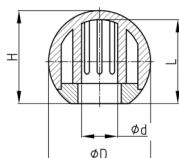

Product Group KKASB

Ball caps made of ABS (limited scratchproof)

Standard Colours

- black

Material

- ABS

Order Number	d	D	H	L
	mm	mm	mm	mm
KKASB 20 / 6	6	20	18	15,5
KKASB 20 / 8	8	20	18	15,5
KKASB 20 / 10	10	20	18	15,5
KKASB 25 / 6	6	25	22,5	20
KKASB 25 / 8	8	25	22,5	20
KKASB 25 / 10	10	25	22,5	20
KKASB 32 / 6	6	32	29	26,5
KKASB 32 / 8	8	32	29	26,5
KKASB 32 / 10	10	32	29	26,5
KKASB 32 / 12	12	32	29	26,5
KKASB 40 / 5	5	40	37	34,5
KKASB 40 / 6	6	40	37	34,5
KKASB 40 / 8	8	40	37	34,5
KKASB 40 / 10	10	40	37	34,5