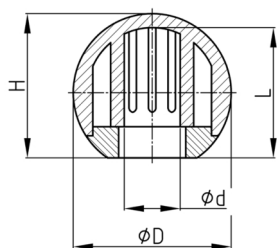

Product Group KKASB

Ball caps made of ABS (limited scratchproof)

Standard Colours

- black

Material

- ABS

Order Number	d	D	H	L
	mm	mm	mm	mm
KKASB 20 / 6	6	20	18	15,5
KKASB 20 / 8	8	20	18	15,5
KKASB 20 / 10	10	20	18	15,5
KKASB 25 / 6	6	25	22,5	20
KKASB 25 / 8	8	25	22,5	20
KKASB 25 / 10	10	25	22,5	20
KKASB 32 / 6	6	32	29	26,5
KKASB 32 / 8	8	32	29	26,5
KKASB 32 / 10	10	32	29	26,5
KKASB 32 / 12	12	32	29	26,5
KKASB 40 / 5	5	40	37	34,5
KKASB 40 / 6	6	40	37	34,5
KKASB 40 / 8	8	40	37	34,5
KKASB 40 / 10	10	40	37	34,5