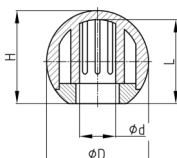

Product Group KKASB

Ball caps made of ABS (limited scratchproof)

Standard Colours

- black

Material

- ABS

Order Number	d	D	H	L
	mm	mm	mm	mm
KKASB 20 / 6	6	20	18	15,5
KKASB 20 / 8	8	20	18	15,5
KKASB 20 / 10	10	20	18	15,5
KKASB 25 / 6	6	25	22,5	20
KKASB 25 / 8	8	25	22,5	20
KKASB 25 / 10	10	25	22,5	20
KKASB 32 / 6	6	32	29	26,5
KKASB 32 / 8	8	32	29	26,5
KKASB 32 / 10	10	32	29	26,5
KKASB 32 / 12	12	32	29	26,5
KKASB 40 / 5	5	40	37	34,5
KKASB 40 / 6	6	40	37	34,5
KKASB 40 / 8	8	40	37	34,5
KKASB 40 / 10	10	40	37	34,5