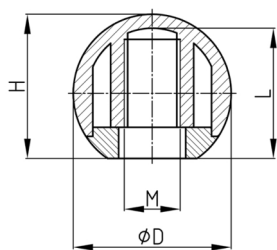

Product Group KKASG

Ball caps made of ABS with thread (limited scratchproof)

Standard Colours

- black

Material

- ABS

Order Number	D	H	L	M
	mm	mm	mm	mm
KKASG 20 / M5	20	18	15,5	M5
KKASG 20 / M8	20	18	15,5	M8
KKASG 20 / M10	20	18	15,5	M10
KKASG 25 / M6	25	22,5	20	M6
KKASG 25 / M8	25	22,5	20	M8
KKASG 25 / M10	25	22,5	20	M10
KKASG 32 / M5	32	29	26,5	M5
KKASG 32 / M6	32	29	26,5	M6
KKASG 32 / M8	32	29	26,5	M8
KKASG 32 / M10	32	29	26,5	M10
KKASG 32 / M12	32	29	26,5	M12
KKASG 40 / M6	40	37	34,5	M6
KKASG 40 / M8	40	37	34,5	M8
KKASG 40 / M10	40	37	34,5	M10
KKASG 40 / M12	40	37	34,5	M12