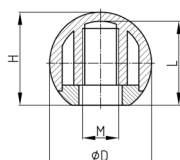

Product Group KKASG

Ball caps made of ABS with thread (limited scratchproof)

Standard Colours

- black

Material

- ABS

Order Number	D	H	L	M
	mm	mm	mm	mm
KKASG 20 / M5	20	18	15,5	M5
KKASG 20 / M8	20	18	15,5	M8
KKASG 20 / M10	20	18	15,5	M10
KKASG 25 / M6	25	22,5	20	M6
KKASG 25 / M8	25	22,5	20	M8
KKASG 25 / M10	25	22,5	20	M10
KKASG 32 / M5	32	29	26,5	M5
KKASG 32 / M6	32	29	26,5	M6
KKASG 32 / M8	32	29	26,5	M8
KKASG 32 / M10	32	29	26,5	M10
KKASG 32 / M12	32	29	26,5	M12
KKASG 40 / M6	40	37	34,5	M6
KKASG 40 / M8	40	37	34,5	M8
KKASG 40 / M10	40	37	34,5	M10
KKASG 40 / M12	40	37	34,5	M12