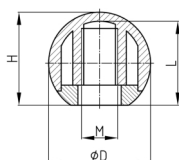

Product Group KKASG

Ball caps made of ABS with thread (limited scratchproof)

Standard Colours

- black

Material

- ABS

Order Number	D	H	L	M
	mm	mm	mm	mm
KKASG 20 / M5	20	18	15,5	M5
KKASG 20 / M8	20	18	15,5	M8
KKASG 20 / M10	20	18	15,5	M10
KKASG 25 / M6	25	22,5	20	M6
KKASG 25 / M8	25	22,5	20	M8
KKASG 25 / M10	25	22,5	20	M10
KKASG 32 / M5	32	29	26,5	M5
KKASG 32 / M6	32	29	26,5	M6
KKASG 32 / M8	32	29	26,5	M8
KKASG 32 / M10	32	29	26,5	M10
KKASG 32 / M12	32	29	26,5	M12
KKASG 40 / M6	40	37	34,5	M6
KKASG 40 / M8	40	37	34,5	M8
KKASG 40 / M10	40	37	34,5	M10
KKASG 40 / M12	40	37	34,5	M12