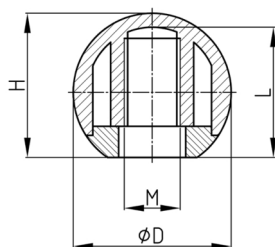

Product Group KKASG

Ball caps made of ABS with thread (limited scratchproof)

Standard Colours

- black

Material

- ABS

Order Number	D	H	L	M
	mm	mm	mm	mm
KKASG 20 / M5	20	18	15,5	M5
KKASG 20 / M8	20	18	15,5	M8
KKASG 20 / M10	20	18	15,5	M10
KKASG 25 / M6	25	22,5	20	M6
KKASG 25 / M8	25	22,5	20	M8
KKASG 25 / M10	25	22,5	20	M10
KKASG 32 / M5	32	29	26,5	M5
KKASG 32 / M6	32	29	26,5	M6
KKASG 32 / M8	32	29	26,5	M8
KKASG 32 / M10	32	29	26,5	M10
KKASG 32 / M12	32	29	26,5	M12
KKASG 40 / M6	40	37	34,5	M6
KKASG 40 / M8	40	37	34,5	M8
KKASG 40 / M10	40	37	34,5	M10
KKASG 40 / M12	40	37	34,5	M12