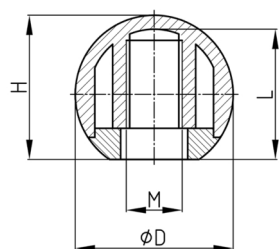

### Product Group KKASG

Ball caps made of ABS with thread (limited scratchproof)

#### Material

- ABS

Order Number	D	H	L	M
	mm	mm	mm	mm
KKASG 20 / M5	20	18	15,5	M5
KKASG 20 / M8	20	18	15,5	M8
KKASG 20 / M10	20	18	15,5	M10
KKASG 25 / M6	25	22,5	20	M6
KKASG 25 / M8	25	22,5	20	M8
KKASG 25 / M10	25	22,5	20	M10
KKASG 32 / M5	32	29	26,5	M5
KKASG 32 / M6	32	29	26,5	M6
KKASG 32 / M8	32	29	26,5	M8
KKASG 32 / M10	32	29	26,5	M10
KKASG 32 / M12	32	29	26,5	M12
KKASG 40 / M6	40	37	34,5	M6
KKASG 40 / M8	40	37	34,5	M8
KKASG 40 / M10	40	37	34,5	M10
KKASG 40 / M12	40	37	34,5	M12