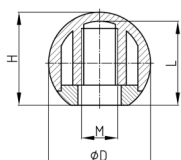

Product Group KKASG

Ball caps made of ABS with thread (limited scratchproof)

Standard Colours

- black

Material

- ABS

Order Number	D	H	L	M
	mm	mm	mm	mm
KKASG 20 / M5	20	18	15,5	M5
KKASG 20 / M8	20	18	15,5	M8
KKASG 20 / M10	20	18	15,5	M10
KKASG 25 / M6	25	22,5	20	M6
KKASG 25 / M8	25	22,5	20	M8
KKASG 25 / M10	25	22,5	20	M10
KKASG 32 / M5	32	29	26,5	M5
KKASG 32 / M6	32	29	26,5	M6
KKASG 32 / M8	32	29	26,5	M8
KKASG 32 / M10	32	29	26,5	M10
KKASG 32 / M12	32	29	26,5	M12
KKASG 40 / M6	40	37	34,5	M6
KKASG 40 / M8	40	37	34,5	M8
KKASG 40 / M10	40	37	34,5	M10
KKASG 40 / M12	40	37	34,5	M12