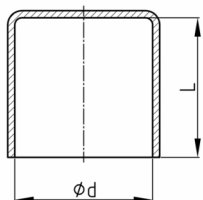

Product Group TKR

Round brilliant diving cap made of soft PVC

Standard Colours

- black
- white
- grey
- green
- blue
- yellow
- red

Material

- Plasticised PVC (PVC-P), app. 65 Shore A

- Length tolerance +/- 2 mm

Order Number	d mm	L mm
TKR 1,5 / 8	1,5	8
TKR 1,8 / 10	1,8	10
TKR 2 / 10	2	10
TKR 2,5 / 10	2,5	10
TKR 2,8 / 10	2,8	10
TKR 3 / 10	3	10
TKR 3,5 / 10	3,5	10
TKR 3,7 / 10	3,7	10
TKR 3,8 / 10	3,8	10
TKR 4 / 10	4	10
TKR 4,5 / 10	4,5	10
TKR 4,7 / 10	4,7	10
TKR 5 / 10	5	10
TKR 5,5 / 10	5,5	10
TKR 6 / 15	6	15
TKR 6,5 / 15	6,5	15
TKR 7 / 15	7	15
TKR 7,5 / 15	7,5	15
TKR 8 / 15	8	15
TKR 8,5 / 15	8,5	15
TKR 9 / 20	9	20

Walter Bethke GmbH & Co. KG

Technische Kunststoff - und Hybridprodukte

Order Number	d mm	L mm
TKR 9,5 / 20	9,5	20
TKR 10 / 20	10	20
TKR 11 / 20	11	20
TKR 11,5 / 20	11,5	20
TKR 12 / 20	12	20
TKR 12 / 30	12	30
TKR 12,5 / 20	12,5	20
TKR 13 / 20	13	20
TKR 13,5 / 20	13,5	20
TKR 14 / 20	14	20
TKR 14,5 / 20	14,5	20
TKR 15 / 20	15	20
TKR 15,5 / 20	15,5	20
TKR 16 / 25	16	25
TKR 17 / 25	17	25
TKR 18 / 25	18	25
TKR 19 / 25	19	25
TKR 19/50	19	50
TKR 20 / 25	20	25
TKR 20 / 32	20	32
TKR 21 / 25	21	25
TKR 22 / 25	22	25
TKR 23 / 25	23	25
TKR 24 / 25	24	25
TKR 25 / 30	25	30
TKR 27 / 30	27	30
TKR 28 / 30	28	30
TKR 30 / 35	30	35
TKR 31 / 35	31	35
TKR 32 / 35	32	35
TKR 33 / 35	33	35
TKR 34 / 35	34	35
TKR 35 / 35	35	35
TKR 36 / 35	36	35
TKR 36,5 / 35	36,5	35
TKR 38 / 35	38	35
TKR 40 / 40	40	40
TKR 42 / 40	42	40
TKR 43 / 40	43	40
TKR 48 / 40	48	40
TKR 49 / 40	49	40
TKR 51 / 40	51	40
TKR 55,5 / 40	55,5	40
TKR 57 / 40	57	40
TKR 60 / 40	60	40
TKR 62 / 40	62	40
TKR 64 / 40	64	40