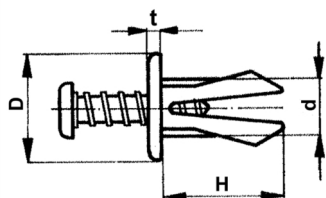

Product Group 113

Screw-rivets made of polyamide

Standard Colours

- black

Material

- Polyamide (PA)

Order Number	d	D	H	t1	t
	mm	mm	mm	mm	mm
113-01	5	12	11	1,5	4-7
113-02	6	16	11	1,5	4-7
113-03	8	20	14	1,5	3-10
113-05	5	12,5	9,6	1,2	2-7
113-06	6	15	10,7	1,3	2-8
113-07	7	17,5	12,1	1,4	3-9
113-08	8	20	13,5	1,5	3-10