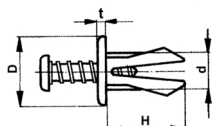

Product Group 113

Screw-rivets made of polyamide

Standard Colours

- black

Material

- Polyamide (PA)

Order Number	d	D	H	t1	t
	mm	mm	mm	mm	mm
113-01	5	12	11	1,5	4-7
113-02	6	16	11	1,5	4-7
113-03	8	20	14	1,5	3-10
113-05	5	12,5	9,6	1,2	2-7
113-06	6	15	10,7	1,3	2-8
113-07	7	17,5	12,1	1,4	3-9
113-08	8	20	13,5	1,5	3-10