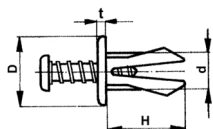

Product Group 113

Screw-rivets made of polyamide

Standard Colours

- black

Material

- Polyamide (PA)

Order Number	d	D	H	t1	t
	mm	mm	mm	mm	mm
113-01	5	12	11	1,5	4-7
113-02	6	16	11	1,5	4-7
113-03	8	20	14	1,5	3-10
113-05	5	12,5	9,6	1,2	2-7
113-06	6	15	10,7	1,3	2-8
113-07	7	17,5	12,1	1,4	3-9
113-08	8	20	13,5	1,5	3-10