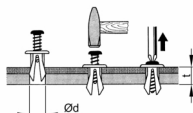

Product Group 113

Screw-rivets made of polyamide

Standard Colours

- black

Material

- Polyamide (PA)

Order Number	d	D	H	t1	t
	mm	mm	mm	mm	mm
113-01	5	12	11	1,5	4-7
113-02	6	16	11	1,5	4-7
113-03	8	20	14	1,5	3-10
113-05	5	12,5	9,6	1,2	2-7
113-06	6	15	10,7	1,3	2-8
113-07	7	17,5	12,1	1,4	3-9
113-08	8	20	13,5	1,5	3-10