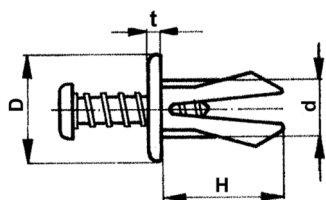

Product Group 113

Screw-rivets made of polyamide

Standard Colours

- black

Material

- Polyamide (PA)

Order Number	d	D	H	t1	t
	mm	mm	mm	mm	mm
113-01	5	12	11	1,5	4-7
113-02	6	16	11	1,5	4-7
113-03	8	20	14	1,5	3-10
113-05	5	12,5	9,6	1,2	2-7
113-06	6	15	10,7	1,3	2-8
113-07	7	17,5	12,1	1,4	3-9
113-08	8	20	13,5	1,5	3-10