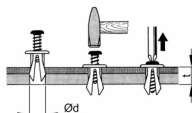

Product Group 113

Screw-rivets made of polyamide

Standard Colours

- black

Material

- Polyamide (PA)

Order Number	d	D	H	t1	t
	mm	mm	mm	mm	mm
113-01	5	12	11	1,5	4-7
113-02	6	16	11	1,5	4-7
113-03	8	20	14	1,5	3-10
113-05	5	12,5	9,6	1,2	2-7
113-06	6	15	10,7	1,3	2-8
113-07	7	17,5	12,1	1,4	3-9
113-08	8	20	13,5	1,5	3-10