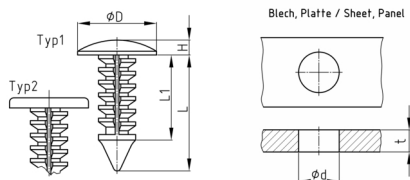

Product Group HPT

Pine tree clips made of PA 6.6

Standard Colours

- black

Material

- Polyamide 6.6 (PA 6.6)

| Order Number | d | D | H | L | L1 | t | Type |
|--------------|-----|------|-----|------|------|----------|------|
| | mm | mm | mm | mm | mm | mm | |
| HPT 27024020 | 3 | 5,5 | 1,5 | 16,8 | 14,5 | 4,0-12,0 | 2 |
| HPT 27024250 | 5 | 10 | 1 | 12 | 8,3 | 1,6-6,4 | 1 |
| HPT 27024030 | 5 | 11 | 1 | 12,6 | 9,2 | 1,7-8,0 | 2 |
| HPT 27024050 | 5 | 11 | 1 | 17,8 | 14,5 | 1,5-11,0 | 2 |
| HPT 27024100 | 6,4 | 15,9 | 1,5 | 16,5 | 14,5 | 3,6-10,0 | 1 |
| HPT 27024260 | 6,4 | 17,8 | 2,5 | 19,5 | 15 | 2,5-12,0 | 1 |
| HPT 27024290 | 10 | 21,5 | 4 | 28,3 | 22,6 | 1,5-20,0 | 1 |