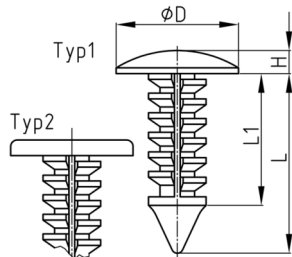

### Product Group HPT

Pine tree clips made of PA 6.6

#### Material

- Polyamide 6.6 (PA 6.6)

Order Number	d	D	H	L	L1	t	Type
	mm	mm	mm	mm	mm	mm	
HPT 27024020	3	5,5	1,5	16,8	14,5	4,0-12,0	2
HPT 27024250	5	10	1	12	8,3	1,6-6,4	1
HPT 27024030	5	11	1	12,6	9,2	1,7-8,0	2
HPT 27024050	5	11	1	17,8	14,5	1,5-11,0	2
HPT 27024100	6,4	15,9	1,5	16,5	14,5	3,6-10,0	1
HPT 27024260	6,4	17,8	2,5	19,5	15	2,5-12,0	1
HPT 27024290	10	21,5	4	28,3	22,6	1,5-20,0	1