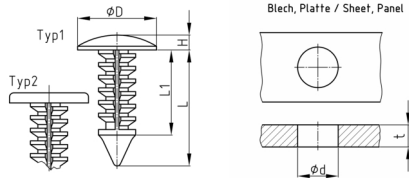

Product Group HPT

Pine tree clips made of PA 6.6

Standard Colours

- black

Material

- Polyamide 6.6 (PA 6.6)

Order Number	d	D	H	L	L1	t	Type
	mm	mm	mm	mm	mm	mm	
HPT 27024020	3	5,5	1,5	16,8	14,5	4,0-12,0	2
HPT 27024250	5	10	1	12	8,3	1,6-6,4	1
HPT 27024030	5	11	1	12,6	9,2	1,7-8,0	2
HPT 27024050	5	11	1	17,8	14,5	1,5-11,0	2
HPT 27024100	6,4	15,9	1,5	16,5	14,5	3,6-10,0	1
HPT 27024260	6,4	17,8	2,5	19,5	15	2,5-12,0	1
HPT 27024290	10	21,5	4	28,3	22,6	1,5-20,0	1