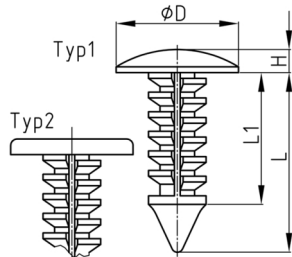

### Product Group HPT

Pine tree clips made of PA 6.6

#### Material

- Polyamide 6.6 (PA 6.6)

Order Number	d	D	H	L	L1	t	Type
	mm	mm	mm	mm	mm	mm	
HPT 27024020	3	5,5	1,5	16,8	14,5	4,0-12,0	2
HPT 27024250	5	10	1	12	8,3	1,6-6,4	1
HPT 27024030	5	11	1	12,6	9,2	1,7-8,0	2
HPT 27024050	5	11	1	17,8	14,5	1,5-11,0	2
HPT 27024100	6,4	15,9	1,5	16,5	14,5	3,6-10,0	1
HPT 27024260	6,4	17,8	2,5	19,5	15	2,5-12,0	1
HPT 27024290	10	21,5	4	28,3	22,6	1,5-20,0	1