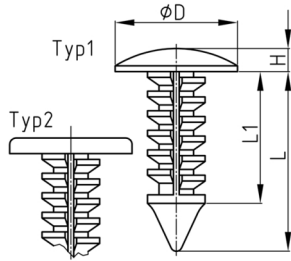

Product Group HPT

Pine tree clips made of PA 6.6

Standard Colours

- black

Material

- Polyamide 6.6 (PA 6.6)

Order Number	d	D	H	L	L1	t	Type
	mm	mm	mm	mm	mm	mm	
HPT 27024020	3	5,5	1,5	16,8	14,5	4,0-12,0	2
HPT 27024250	5	10	1	12	8,3	1,6-6,4	1
HPT 27024030	5	11	1	12,6	9,2	1,7-8,0	2
HPT 27024050	5	11	1	17,8	14,5	1,5-11,0	2
HPT 27024100	6,4	15,9	1,5	16,5	14,5	3,6-10,0	1
HPT 27024260	6,4	17,8	2,5	19,5	15	2,5-12,0	1
HPT 27024290	10	21,5	4	28,3	22,6	1,5-20,0	1