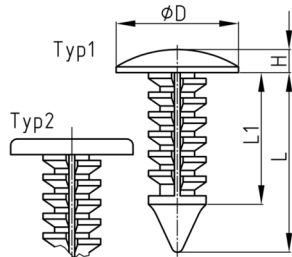

Product Group HPT

Pine tree clips made of PA 6.6

Standard Colours

- black

Material

- Polyamide 6.6 (PA 6.6)

| Order Number | d | D | H | L | L1 | t | Type |
|--------------|-----|------|-----|------|------|----------|------|
| | mm | mm | mm | mm | mm | mm | |
| HPT 27024020 | 3 | 5,5 | 1,5 | 16,8 | 14,5 | 4,0-12,0 | 2 |
| HPT 27024250 | 5 | 10 | 1 | 12 | 8,3 | 1,6-6,4 | 1 |
| HPT 27024030 | 5 | 11 | 1 | 12,6 | 9,2 | 1,7-8,0 | 2 |
| HPT 27024050 | 5 | 11 | 1 | 17,8 | 14,5 | 1,5-11,0 | 2 |
| HPT 27024100 | 6,4 | 15,9 | 1,5 | 16,5 | 14,5 | 3,6-10,0 | 1 |
| HPT 27024260 | 6,4 | 17,8 | 2,5 | 19,5 | 15 | 2,5-12,0 | 1 |
| HPT 27024290 | 10 | 21,5 | 4 | 28,3 | 22,6 | 1,5-20,0 | 1 |