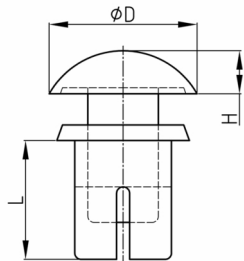

Product Group HBNH

Blind rivets made of PA 6.6

Standard Colours

- black

Material

- Polyamide 6.6 (PA 6.6)

Blech, Platte / Sheet, Panel

Order Number	d	D	H	L	t
	mm	mm	mm	mm	mm
HBNH 9020	2,7	5	1,4	3,2	1,0-1,8
HBNH 9022	2,7	5	1,4	4	1,8-2,6
HBNH 9026	2,7	5	1,4	5,6	3,4-4,2
HBNH 9028	3,1	6,4	1,6	3,5	1,0-2,0
HBNH 9030	3,1	6,4	1,6	4,5	2,0-3,0
HBNH 9034	3,1	6,4	1,6	6,5	4,0-5,0
HBNH 9038	3,1	6,4	1,6	8	5,5-6,5
HBNH 9046	3,6	6,4	1,6	4,5	2,0-3,0
HBNH 9048	3,6	6,4	1,6	5	2,5-3,5
HBNH 9050	3,6	6,4	1,6	5,5	3,0-4,0
HBNH 9054	3,6	6,4	1,6	7	4,5-5,5
HBNH 9058	4,1	8	1,8	5	2,5-3,5
HBNH 9060	4,1	8	1,8	6	3,5-4,5
HBNH 9062	4,1	8	1,8	7	4,5-5,5
HBNH 9064	4,1	8	1,8	8	5,5-6,5
HBNH 9068	4,1	8	1,8	10	7,5-8,5
HBNH 9070	5,1	9	2,2	4,5	1,5-2,5
HBNH 9074	5,1	9	2,2	6,5	3,5-4,5
HBNH 9076	5,1	9	2,2	7,5	4,5-5,5
HBNH 9078	5,1	9	2,2	8,5	5,5-6,5
HBNH 9080	5,1	9	2,2	9,5	6,5-7,5
HBNH 9082	5,1	9	2,2	10,5	7,5-8,5