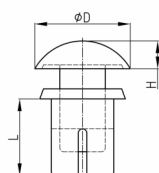

Product Group HBNH

Blind rivets made of PA 6.6

Standard Colours

- black

Material

- Polyamide 6.6 (PA 6.6)

Blech, Platte / Sheet, Panel

Order Number	d	D	H	L	t
	mm	mm	mm	mm	mm
HBNH 9020	2,7	5	1,4	3,2	1,0-1,8
HBNH 9022	2,7	5	1,4	4	1,8-2,6
HBNH 9026	2,7	5	1,4	5,6	3,4-4,2
HBNH 9028	3,1	6,4	1,6	3,5	1,0-2,0
HBNH 9030	3,1	6,4	1,6	4,5	2,0-3,0
HBNH 9034	3,1	6,4	1,6	6,5	4,0-5,0
HBNH 9038	3,1	6,4	1,6	8	5,5-6,5
HBNH 9046	3,6	6,4	1,6	4,5	2,0-3,0
HBNH 9048	3,6	6,4	1,6	5	2,5-3,5
HBNH 9050	3,6	6,4	1,6	5,5	3,0-4,0
HBNH 9054	3,6	6,4	1,6	7	4,5-5,5
HBNH 9058	4,1	8	1,8	5	2,5-3,5
HBNH 9060	4,1	8	1,8	6	3,5-4,5
HBNH 9062	4,1	8	1,8	7	4,5-5,5
HBNH 9064	4,1	8	1,8	8	5,5-6,5
HBNH 9068	4,1	8	1,8	10	7,5-8,5
HBNH 9070	5,1	9	2,2	4,5	1,5-2,5
HBNH 9074	5,1	9	2,2	6,5	3,5-4,5
HBNH 9076	5,1	9	2,2	7,5	4,5-5,5
HBNH 9078	5,1	9	2,2	8,5	5,5-6,5
HBNH 9080	5,1	9	2,2	9,5	6,5-7,5
HBNH 9082	5,1	9	2,2	10,5	7,5-8,5