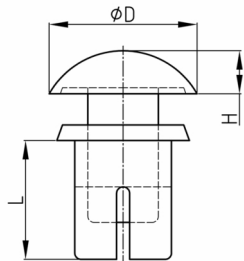

Product Group HBNH

Blind rivets made of PA 6.6

Standard Colours

- black

Material

- Polyamide 6.6 (PA 6.6)

Order Number	d	D	H	L	t
	mm	mm	mm	mm	mm
HBNH 9020	2,7	5	1,4	3,2	1,0-1,8
HBNH 9022	2,7	5	1,4	4	1,8-2,6
HBNH 9026	2,7	5	1,4	5,6	3,4-4,2
HBNH 9028	3,1	6,4	1,6	3,5	1,0-2,0
HBNH 9030	3,1	6,4	1,6	4,5	2,0-3,0
HBNH 9034	3,1	6,4	1,6	6,5	4,0-5,0
HBNH 9038	3,1	6,4	1,6	8	5,5-6,5
HBNH 9046	3,6	6,4	1,6	4,5	2,0-3,0
HBNH 9048	3,6	6,4	1,6	5	2,5-3,5
HBNH 9050	3,6	6,4	1,6	5,5	3,0-4,0
HBNH 9054	3,6	6,4	1,6	7	4,5-5,5
HBNH 9058	4,1	8	1,8	5	2,5-3,5
HBNH 9060	4,1	8	1,8	6	3,5-4,5
HBNH 9062	4,1	8	1,8	7	4,5-5,5
HBNH 9064	4,1	8	1,8	8	5,5-6,5
HBNH 9068	4,1	8	1,8	10	7,5-8,5
HBNH 9070	5,1	9	2,2	4,5	1,5-2,5
HBNH 9074	5,1	9	2,2	6,5	3,5-4,5
HBNH 9076	5,1	9	2,2	7,5	4,5-5,5
HBNH 9078	5,1	9	2,2	8,5	5,5-6,5
HBNH 9080	5,1	9	2,2	9,5	6,5-7,5
HBNH 9082	5,1	9	2,2	10,5	7,5-8,5