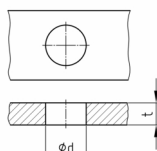

Product Group HBNH

Blind rivets made of PA 6.6

Standard Colours

- black

Material

- Polyamide 6.6 (PA 6.6)

Blech, Platte / Sheet, Panel

Order Number	d	D	H	L	t
	mm	mm	mm	mm	mm
HBNH 9020	2,7	5	1,4	3,2	1,0-1,8
HBNH 9022	2,7	5	1,4	4	1,8-2,6
HBNH 9026	2,7	5	1,4	5,6	3,4-4,2
HBNH 9028	3,1	6,4	1,6	3,5	1,0-2,0
HBNH 9030	3,1	6,4	1,6	4,5	2,0-3,0
HBNH 9034	3,1	6,4	1,6	6,5	4,0-5,0
HBNH 9038	3,1	6,4	1,6	8	5,5-6,5
HBNH 9046	3,6	6,4	1,6	4,5	2,0-3,0
HBNH 9048	3,6	6,4	1,6	5	2,5-3,5
HBNH 9050	3,6	6,4	1,6	5,5	3,0-4,0
HBNH 9054	3,6	6,4	1,6	7	4,5-5,5
HBNH 9058	4,1	8	1,8	5	2,5-3,5
HBNH 9060	4,1	8	1,8	6	3,5-4,5
HBNH 9062	4,1	8	1,8	7	4,5-5,5
HBNH 9064	4,1	8	1,8	8	5,5-6,5
HBNH 9068	4,1	8	1,8	10	7,5-8,5
HBNH 9070	5,1	9	2,2	4,5	1,5-2,5
HBNH 9074	5,1	9	2,2	6,5	3,5-4,5
HBNH 9076	5,1	9	2,2	7,5	4,5-5,5
HBNH 9078	5,1	9	2,2	8,5	5,5-6,5
HBNH 9080	5,1	9	2,2	9,5	6,5-7,5
HBNH 9082	5,1	9	2,2	10,5	7,5-8,5