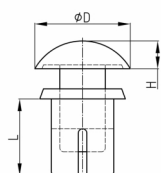

Product Group HBNH

Blind rivets made of PA 6.6

Standard Colours

- black

Material

- Polyamide 6.6 (PA 6.6)

Order Number	d	D	H	L	t
	mm	mm	mm	mm	mm
HBNH 9020	2,7	5	1,4	3,2	1,0-1,8
HBNH 9022	2,7	5	1,4	4	1,8-2,6
HBNH 9026	2,7	5	1,4	5,6	3,4-4,2
HBNH 9028	3,1	6,4	1,6	3,5	1,0-2,0
HBNH 9030	3,1	6,4	1,6	4,5	2,0-3,0
HBNH 9034	3,1	6,4	1,6	6,5	4,0-5,0
HBNH 9038	3,1	6,4	1,6	8	5,5-6,5
HBNH 9046	3,6	6,4	1,6	4,5	2,0-3,0
HBNH 9048	3,6	6,4	1,6	5	2,5-3,5
HBNH 9050	3,6	6,4	1,6	5,5	3,0-4,0
HBNH 9054	3,6	6,4	1,6	7	4,5-5,5
HBNH 9058	4,1	8	1,8	5	2,5-3,5
HBNH 9060	4,1	8	1,8	6	3,5-4,5
HBNH 9062	4,1	8	1,8	7	4,5-5,5
HBNH 9064	4,1	8	1,8	8	5,5-6,5
HBNH 9068	4,1	8	1,8	10	7,5-8,5
HBNH 9070	5,1	9	2,2	4,5	1,5-2,5
HBNH 9074	5,1	9	2,2	6,5	3,5-4,5
HBNH 9076	5,1	9	2,2	7,5	4,5-5,5
HBNH 9078	5,1	9	2,2	8,5	5,5-6,5
HBNH 9080	5,1	9	2,2	9,5	6,5-7,5
HBNH 9082	5,1	9	2,2	10,5	7,5-8,5