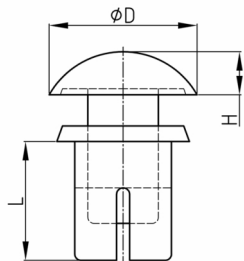

Product Group HBNH

Blind rivets made of PA 6.6

Standard Colours

- black

Material

- Polyamide 6.6 (PA 6.6)

Blech, Platte / Sheet, Panel

Order Number	d	D	H	L	t
	mm	mm	mm	mm	mm
HBNH 9020	2,7	5	1,4	3,2	1,0-1,8
HBNH 9022	2,7	5	1,4	4	1,8-2,6
HBNH 9026	2,7	5	1,4	5,6	3,4-4,2
HBNH 9028	3,1	6,4	1,6	3,5	1,0-2,0
HBNH 9030	3,1	6,4	1,6	4,5	2,0-3,0
HBNH 9034	3,1	6,4	1,6	6,5	4,0-5,0
HBNH 9038	3,1	6,4	1,6	8	5,5-6,5
HBNH 9046	3,6	6,4	1,6	4,5	2,0-3,0
HBNH 9048	3,6	6,4	1,6	5	2,5-3,5
HBNH 9050	3,6	6,4	1,6	5,5	3,0-4,0
HBNH 9054	3,6	6,4	1,6	7	4,5-5,5
HBNH 9058	4,1	8	1,8	5	2,5-3,5
HBNH 9060	4,1	8	1,8	6	3,5-4,5
HBNH 9062	4,1	8	1,8	7	4,5-5,5
HBNH 9064	4,1	8	1,8	8	5,5-6,5
HBNH 9068	4,1	8	1,8	10	7,5-8,5
HBNH 9070	5,1	9	2,2	4,5	1,5-2,5
HBNH 9074	5,1	9	2,2	6,5	3,5-4,5
HBNH 9076	5,1	9	2,2	7,5	4,5-5,5
HBNH 9078	5,1	9	2,2	8,5	5,5-6,5
HBNH 9080	5,1	9	2,2	9,5	6,5-7,5
HBNH 9082	5,1	9	2,2	10,5	7,5-8,5