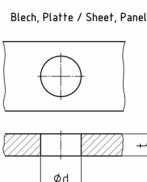

Product Group HBNH

Blind rivets made of PA 6.6

Standard Colours

- black

Material

- Polyamide 6.6 (PA 6.6)

Order Number	d	D	H	L	t
	mm	mm	mm	mm	mm
HBNH 9020	2,7	5	1,4	3,2	1,0-1,8
HBNH 9022	2,7	5	1,4	4	1,8-2,6
HBNH 9026	2,7	5	1,4	5,6	3,4-4,2
HBNH 9028	3,1	6,4	1,6	3,5	1,0-2,0
HBNH 9030	3,1	6,4	1,6	4,5	2,0-3,0
HBNH 9034	3,1	6,4	1,6	6,5	4,0-5,0
HBNH 9038	3,1	6,4	1,6	8	5,5-6,5
HBNH 9046	3,6	6,4	1,6	4,5	2,0-3,0
HBNH 9048	3,6	6,4	1,6	5	2,5-3,5
HBNH 9050	3,6	6,4	1,6	5,5	3,0-4,0
HBNH 9054	3,6	6,4	1,6	7	4,5-5,5
HBNH 9058	4,1	8	1,8	5	2,5-3,5
HBNH 9060	4,1	8	1,8	6	3,5-4,5
HBNH 9062	4,1	8	1,8	7	4,5-5,5
HBNH 9064	4,1	8	1,8	8	5,5-6,5
HBNH 9068	4,1	8	1,8	10	7,5-8,5
HBNH 9070	5,1	9	2,2	4,5	1,5-2,5
HBNH 9074	5,1	9	2,2	6,5	3,5-4,5
HBNH 9076	5,1	9	2,2	7,5	4,5-5,5
HBNH 9078	5,1	9	2,2	8,5	5,5-6,5
HBNH 9080	5,1	9	2,2	9,5	6,5-7,5
HBNH 9082	5,1	9	2,2	10,5	7,5-8,5