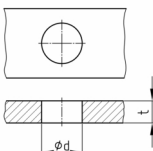

Product Group HBNH

Blind rivets made of PA 6.6

Standard Colours

- black

Material

- Polyamide 6.6 (PA 6.6)

Blech, Platte / Sheet, Panel

Order Number	d	D	H	L	t
	mm	mm	mm	mm	mm
HBNH 9020	2,7	5	1,4	3,2	1,0-1,8
HBNH 9022	2,7	5	1,4	4	1,8-2,6
HBNH 9026	2,7	5	1,4	5,6	3,4-4,2
HBNH 9028	3,1	6,4	1,6	3,5	1,0-2,0
HBNH 9030	3,1	6,4	1,6	4,5	2,0-3,0
HBNH 9034	3,1	6,4	1,6	6,5	4,0-5,0
HBNH 9038	3,1	6,4	1,6	8	5,5-6,5
HBNH 9046	3,6	6,4	1,6	4,5	2,0-3,0
HBNH 9048	3,6	6,4	1,6	5	2,5-3,5
HBNH 9050	3,6	6,4	1,6	5,5	3,0-4,0
HBNH 9054	3,6	6,4	1,6	7	4,5-5,5
HBNH 9058	4,1	8	1,8	5	2,5-3,5
HBNH 9060	4,1	8	1,8	6	3,5-4,5
HBNH 9062	4,1	8	1,8	7	4,5-5,5
HBNH 9064	4,1	8	1,8	8	5,5-6,5
HBNH 9068	4,1	8	1,8	10	7,5-8,5
HBNH 9070	5,1	9	2,2	4,5	1,5-2,5
HBNH 9074	5,1	9	2,2	6,5	3,5-4,5
HBNH 9076	5,1	9	2,2	7,5	4,5-5,5
HBNH 9078	5,1	9	2,2	8,5	5,5-6,5
HBNH 9080	5,1	9	2,2	9,5	6,5-7,5
HBNH 9082	5,1	9	2,2	10,5	7,5-8,5