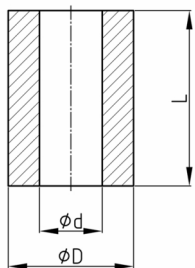

Product Group 63

Spacers made of HD polyethylene with an outer diameter of 15 mm and an inner diameter of 6 mm

Standard Colours

- black

Material

- HD-Polyethylene (PE-HD)

| Order Number | d mm | D mm | L mm | M |
|--------------|---------|---------|---------|----|
| 63-0040 | 6 | 15 | 4 | M6 |
| 63-0050 | 6 | 15 | 5 | M6 |
| 63-0060 | 6 | 15 | 6 | M6 |
| 63-0070 | 6 | 15 | 7 | M6 |
| 63-0080 | 6 | 15 | 8 | M6 |
| 63-0090 | 6 | 15 | 9 | M6 |
| 63-0100 | 6 | 15 | 10 | M6 |
| 63-0110 | 6 | 15 | 11 | M6 |
| 63-0120 | 6 | 15 | 12 | M6 |
| 63-0130 | 6 | 15 | 13 | M6 |
| 63-0140 | 6 | 15 | 14 | M6 |
| 63-0150 | 6 | 15 | 15 | M6 |
| 63-0160 | 6 | 15 | 16 | M6 |
| 63-0170 | 6 | 15 | 17 | M6 |
| 63-0180 | 6 | 15 | 18 | M6 |
| 63-0190 | 6 | 15 | 19 | M6 |
| 63-0200 | 6 | 15 | 20 | M6 |
| 63-0210 | 6 | 15 | 21 | M6 |
| 63-0220 | 6 | 15 | 22 | M6 |
| 63-0230 | 6 | 15 | 23 | M6 |
| 63-0240 | 6 | 15 | 24 | M6 |
| 63-0250 | 6 | 15 | 25 | M6 |
| 63-0260 | 6 | 15 | 26 | M6 |
| 63-0270 | 6 | 15 | 27 | M6 |
| 63-0280 | 6 | 15 | 28 | M6 |

Walter Bethke GmbH & Co. KG

Technische Kunststoff - und Hybridprodukte

| Order Number | d | D | L | M |
|--------------|----|----|----|----|
| | mm | mm | mm | |
| 63-0290 | 6 | 15 | 29 | M6 |
| 63-0300 | 6 | 15 | 30 | M6 |