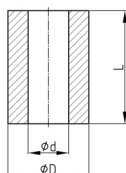

### Product Group 63

Spacers made of HD polyethylene with an outer diameter of 15 mm and an inner diameter of 6 mm

#### Material

- HD-Polyethylene (PE-HD)

Order Number	d	D	L	M
	mm	mm	mm	
63-0040	6	15	4	M6
63-0050	6	15	5	M6
63-0060	6	15	6	M6
63-0070	6	15	7	M6
63-0080	6	15	8	M6
63-0090	6	15	9	M6
63-0100	6	15	10	M6
63-0110	6	15	11	M6
63-0120	6	15	12	M6
63-0130	6	15	13	M6
63-0140	6	15	14	M6
63-0150	6	15	15	M6
63-0160	6	15	16	M6
63-0170	6	15	17	M6
63-0180	6	15	18	M6
63-0190	6	15	19	M6
63-0200	6	15	20	M6
63-0210	6	15	21	M6
63-0220	6	15	22	M6
63-0230	6	15	23	M6
63-0240	6	15	24	M6
63-0250	6	15	25	M6
63-0260	6	15	26	M6
63-0270	6	15	27	M6
63-0280	6	15	28	M6