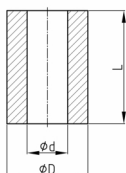

Product Group 63

Spacers made of HD polyethylene with an outer diameter of 15 mm and an inner diameter of 6 mm

Standard Colours

- black

Material

- HD-Polyethylene (PE-HD)

Order Number	d	D	L	M
	mm	mm	mm	
63-0040	6	15	4	M6
63-0050	6	15	5	M6
63-0060	6	15	6	M6
63-0070	6	15	7	M6
63-0080	6	15	8	M6
63-0090	6	15	9	M6
63-0100	6	15	10	M6
63-0110	6	15	11	M6
63-0120	6	15	12	M6
63-0130	6	15	13	M6
63-0140	6	15	14	M6
63-0150	6	15	15	M6
63-0160	6	15	16	M6
63-0170	6	15	17	M6
63-0180	6	15	18	M6
63-0190	6	15	19	M6
63-0200	6	15	20	M6
63-0210	6	15	21	M6
63-0220	6	15	22	M6
63-0230	6	15	23	M6
63-0240	6	15	24	M6
63-0250	6	15	25	M6
63-0260	6	15	26	M6
63-0270	6	15	27	M6
63-0280	6	15	28	M6

Walter Bethke GmbH & Co. KG

Technische Kunststoff - und Hybridprodukte

Order Number	d	D	L	M
	mm	mm	mm	
63-0290	6	15	29	M6
63-0300	6	15	30	M6