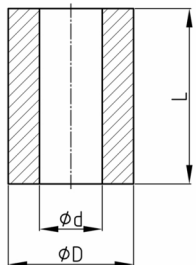

### Product Group 63

Spacers made of HD polyethylene with an outer diameter of 15 mm and an inner diameter of 6 mm

#### Material

- HD-Polyethylene (PE-HD)

Order Number	d	D	L	M
	mm	mm	mm	
63-0040	6	15	4	M6
63-0050	6	15	5	M6
63-0060	6	15	6	M6
63-0070	6	15	7	M6
63-0080	6	15	8	M6
63-0090	6	15	9	M6
63-0100	6	15	10	M6
63-0110	6	15	11	M6
63-0120	6	15	12	M6
63-0130	6	15	13	M6
63-0140	6	15	14	M6
63-0150	6	15	15	M6
63-0160	6	15	16	M6
63-0170	6	15	17	M6
63-0180	6	15	18	M6
63-0190	6	15	19	M6
63-0200	6	15	20	M6
63-0210	6	15	21	M6
63-0220	6	15	22	M6
63-0230	6	15	23	M6
63-0240	6	15	24	M6
63-0250	6	15	25	M6
63-0260	6	15	26	M6
63-0270	6	15	27	M6
63-0280	6	15	28	M6