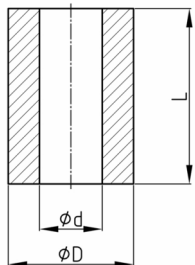

Product Group 63

Spacers made of HD polyethylene with an outer diameter of 15 mm and an inner diameter of 6 mm

Standard Colours

- black

Material

- HD-Polyethylene (PE-HD)

Order Number	d	D	L	M
	mm	mm	mm	
63-0040	6	15	4	M6
63-0050	6	15	5	M6
63-0060	6	15	6	M6
63-0070	6	15	7	M6
63-0080	6	15	8	M6
63-0090	6	15	9	M6
63-0100	6	15	10	M6
63-0110	6	15	11	M6
63-0120	6	15	12	M6
63-0130	6	15	13	M6
63-0140	6	15	14	M6
63-0150	6	15	15	M6
63-0160	6	15	16	M6
63-0170	6	15	17	M6
63-0180	6	15	18	M6
63-0190	6	15	19	M6
63-0200	6	15	20	M6
63-0210	6	15	21	M6
63-0220	6	15	22	M6
63-0230	6	15	23	M6
63-0240	6	15	24	M6
63-0250	6	15	25	M6
63-0260	6	15	26	M6
63-0270	6	15	27	M6
63-0280	6	15	28	M6

Walter Bethke GmbH & Co. KG

Technische Kunststoff - und Hybridprodukte

Order Number	d	D	L	M
	mm	mm	mm	
63-0290	6	15	29	M6
63-0300	6	15	30	M6