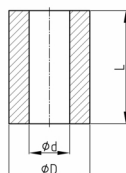

Product Group 63

Spacers made of HD polyethylene with an outer diameter of 15 mm and an inner diameter of 6 mm

Standard Colours

- black

Material

- HD-Polyethylene (PE-HD)

| Order Number | d mm | D mm | L mm | M |
|--------------|---------|---------|---------|----|
| 63-0040 | 6 | 15 | 4 | M6 |
| 63-0050 | 6 | 15 | 5 | M6 |
| 63-0060 | 6 | 15 | 6 | M6 |
| 63-0070 | 6 | 15 | 7 | M6 |
| 63-0080 | 6 | 15 | 8 | M6 |
| 63-0090 | 6 | 15 | 9 | M6 |
| 63-0100 | 6 | 15 | 10 | M6 |
| 63-0110 | 6 | 15 | 11 | M6 |
| 63-0120 | 6 | 15 | 12 | M6 |
| 63-0130 | 6 | 15 | 13 | M6 |
| 63-0140 | 6 | 15 | 14 | M6 |
| 63-0150 | 6 | 15 | 15 | M6 |
| 63-0160 | 6 | 15 | 16 | M6 |
| 63-0170 | 6 | 15 | 17 | M6 |
| 63-0180 | 6 | 15 | 18 | M6 |
| 63-0190 | 6 | 15 | 19 | M6 |
| 63-0200 | 6 | 15 | 20 | M6 |
| 63-0210 | 6 | 15 | 21 | M6 |
| 63-0220 | 6 | 15 | 22 | M6 |
| 63-0230 | 6 | 15 | 23 | M6 |
| 63-0240 | 6 | 15 | 24 | M6 |
| 63-0250 | 6 | 15 | 25 | M6 |
| 63-0260 | 6 | 15 | 26 | M6 |
| 63-0270 | 6 | 15 | 27 | M6 |
| 63-0280 | 6 | 15 | 28 | M6 |

Walter Bethke GmbH & Co. KG

Technische Kunststoff - und Hybridprodukte

| Order Number | d | D | L | M |
|--------------|----|----|----|----|
| | mm | mm | mm | |
| 63-0290 | 6 | 15 | 29 | M6 |
| 63-0300 | 6 | 15 | 30 | M6 |