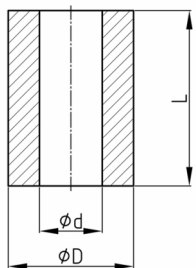

Product Group 63

Spacers made of HD polyethylene with an outer diameter of 15 mm and an inner diameter of 6 mm

Standard Colours

- black

Material

- HD-Polyethylene (PE-HD)

Order Number	d mm	D mm	L mm	M
63-0040	6	15	4	M6
63-0050	6	15	5	M6
63-0060	6	15	6	M6
63-0070	6	15	7	M6
63-0080	6	15	8	M6
63-0090	6	15	9	M6
63-0100	6	15	10	M6
63-0110	6	15	11	M6
63-0120	6	15	12	M6
63-0130	6	15	13	M6
63-0140	6	15	14	M6
63-0150	6	15	15	M6
63-0160	6	15	16	M6
63-0170	6	15	17	M6
63-0180	6	15	18	M6
63-0190	6	15	19	M6
63-0200	6	15	20	M6
63-0210	6	15	21	M6
63-0220	6	15	22	M6
63-0230	6	15	23	M6
63-0240	6	15	24	M6
63-0250	6	15	25	M6
63-0260	6	15	26	M6
63-0270	6	15	27	M6
63-0280	6	15	28	M6

Walter Bethke GmbH & Co. KG

Technische Kunststoff - und Hybridprodukte

Order Number	d	D	L	M
	mm	mm	mm	
63-0290	6	15	29	M6
63-0300	6	15	30	M6