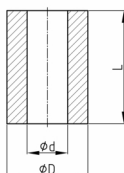

Product Group 63

Spacers made of HD polyethylene with an outer diameter of 15 mm and an inner diameter of 6 mm

Standard Colours

- black

Material

- HD-Polyethylene (PE-HD)

Order Number	d mm	D mm	L mm	M
63-0040	6	15	4	M6
63-0050	6	15	5	M6
63-0060	6	15	6	M6
63-0070	6	15	7	M6
63-0080	6	15	8	M6
63-0090	6	15	9	M6
63-0100	6	15	10	M6
63-0110	6	15	11	M6
63-0120	6	15	12	M6
63-0130	6	15	13	M6
63-0140	6	15	14	M6
63-0150	6	15	15	M6
63-0160	6	15	16	M6
63-0170	6	15	17	M6
63-0180	6	15	18	M6
63-0190	6	15	19	M6
63-0200	6	15	20	M6
63-0210	6	15	21	M6
63-0220	6	15	22	M6
63-0230	6	15	23	M6
63-0240	6	15	24	M6
63-0250	6	15	25	M6
63-0260	6	15	26	M6
63-0270	6	15	27	M6
63-0280	6	15	28	M6

Walter Bethke GmbH & Co. KG

Technische Kunststoff - und Hybridprodukte

Order Number	d	D	L	M
	mm	mm	mm	
63-0290	6	15	29	M6
63-0300	6	15	30	M6