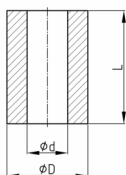

Product Group 57A

HD polyethylene spacer sleeve for M8 screws with an outer diameter of \varnothing 25 mm

Standard Colours

- black

Material

- HD-Polyethylene (PE-HD)

Order Number	d	D	L	M
	mm	mm	mm	
57A-0040	8,2	25	4	M8
57A-0050	8,2	25	5	M8
57A-0060	8,2	25	6	M8
57A-0070	8,2	25	7	M8
57A-0080	8,2	25	8	M8
57A-0090	8,2	25	9	M8
57A-0100	8,2	25	10	M8
57A-0110	8,2	25	11	M8
57A-0120	8,2	25	12	M8
57A-0130	8,2	25	13	M8
57A-0140	8,2	25	14	M8
57A-0150	8,2	25	15	M8
57A-0160	8,2	25	16	M8
57A-0170	8,2	25	17	M8
57A-0180	8,2	25	18	M8
57A-0190	8,2	25	19	M8
57A-0200	8,2	25	20	M8
57A-0210	8,2	25	21	M8
57A-0220	8,2	25	22	M8
57A-0230	8,2	25	23	M8
57A-0240	8,2	25	24	M8
57A-0250	8,2	25	25	M8
57A-0260	8,2	25	26	M8
57A-0270	8,2	25	27	M8
57A-0280	8,2	25	28	M8

Walter Bethke GmbH & Co. KG

Technische Kunststoff - und Hybridprodukte

Order Number	d	D	L	M
	mm	mm	mm	
57A-0290	8,2	25	29	M8
57A-0300	8,2	25	30	M8