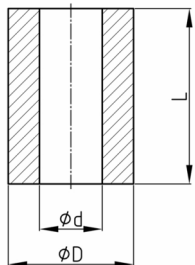

Product Group 57A

HD polyethylene spacer sleeve for M8 screws with an outer diameter of \varnothing 25 mm

Standard Colours

- black

Material

- HD-Polyethylene (PE-HD)

Order Number	d	D	L	M
	mm	mm	mm	
57A-0040	8,2	25	4	M8
57A-0050	8,2	25	5	M8
57A-0060	8,2	25	6	M8
57A-0070	8,2	25	7	M8
57A-0080	8,2	25	8	M8
57A-0090	8,2	25	9	M8
57A-0100	8,2	25	10	M8
57A-0110	8,2	25	11	M8
57A-0120	8,2	25	12	M8
57A-0130	8,2	25	13	M8
57A-0140	8,2	25	14	M8
57A-0150	8,2	25	15	M8
57A-0160	8,2	25	16	M8
57A-0170	8,2	25	17	M8
57A-0180	8,2	25	18	M8
57A-0190	8,2	25	19	M8
57A-0200	8,2	25	20	M8
57A-0210	8,2	25	21	M8
57A-0220	8,2	25	22	M8
57A-0230	8,2	25	23	M8
57A-0240	8,2	25	24	M8
57A-0250	8,2	25	25	M8
57A-0260	8,2	25	26	M8
57A-0270	8,2	25	27	M8
57A-0280	8,2	25	28	M8

Walter Bethke GmbH & Co. KG

Technische Kunststoff - und Hybridprodukte

Order Number	d	D	L	M
	mm	mm	mm	
57A-0290	8,2	25	29	M8
57A-0300	8,2	25	30	M8