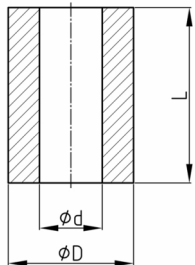

Product Group 57A

HD polyethylene spacer sleeve for M8 screws with an outer diameter of \varnothing 25 mm

Standard Colours

- black

Material

- HD-Polyethylene (PE-HD)

Order Number	d	D	L	M
	mm	mm	mm	
57A-0040	8,2	25	4	M8
57A-0050	8,2	25	5	M8
57A-0060	8,2	25	6	M8
57A-0070	8,2	25	7	M8
57A-0080	8,2	25	8	M8
57A-0090	8,2	25	9	M8
57A-0100	8,2	25	10	M8
57A-0110	8,2	25	11	M8
57A-0120	8,2	25	12	M8
57A-0130	8,2	25	13	M8
57A-0140	8,2	25	14	M8
57A-0150	8,2	25	15	M8
57A-0160	8,2	25	16	M8
57A-0170	8,2	25	17	M8
57A-0180	8,2	25	18	M8
57A-0190	8,2	25	19	M8
57A-0200	8,2	25	20	M8
57A-0210	8,2	25	21	M8
57A-0220	8,2	25	22	M8
57A-0230	8,2	25	23	M8
57A-0240	8,2	25	24	M8
57A-0250	8,2	25	25	M8
57A-0260	8,2	25	26	M8
57A-0270	8,2	25	27	M8
57A-0280	8,2	25	28	M8

Walter Bethke GmbH & Co. KG

Technische Kunststoff - und Hybridprodukte

Order Number	d	D	L	M
	mm	mm	mm	
57A-0290	8,2	25	29	M8
57A-0300	8,2	25	30	M8