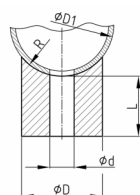

Product Group 57C

Saddle spacers made of HD polyethylene with tube recess on one side

Standard Colours

- black

Material

- HD-Polyethylene (PE-HD)

Order Number	d	D	D1	L	M	R
	mm	mm	mm	mm		mm
57C-0040	8,2	25	25-32	4	M8	14
57C-0050	8,2	25	25-32	5	M8	14
57C-0060	8,2	25	25-32	6	M8	14
57C-0070	8,2	25	25-32	7	M8	14
57C-0080	8,2	25	25-32	8	M8	14
57C-0090	8,2	25	25-32	9	M8	14
57C-0100	8,2	25	25-32	10	M8	14
57C-0110	8,2	25	25-32	11	M8	14
57C-0120	8,2	25	25-32	12	M8	14
57C-0130	8,2	25	25-32	13	M8	14
57C-0150	8,2	25	25-32	15	M8	14
57C-0160	8,2	25	25-32	16	M8	14
57C-0170	8,2	25	25-32	17	M8	14
57C-0180	8,2	25	25-32	18	M8	14
57C-0200	8,2	25	25-32	20	M8	14
57C-0220	8,2	25	25-32	22	M8	14
57C-0250	8,2	25	25-32	25	M8	14
57C-0270	8,2	25	25-32	27	M8	14
57C-0280	8,2	25	25-32	28	M8	14
57C-0300	8,2	25	25-32	30	M8	14