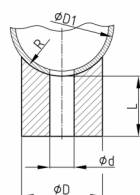

### Product Group 57C

Saddle spacers made of HD polyethylene with tube recess on one side

#### Material

- HD-Polyethylene (PE-HD)

Order Number	d	D	D1	L	M	R
	mm	mm	mm	mm		mm
57C-0040	8,2	25	25-32	4	M8	14
57C-0050	8,2	25	25-32	5	M8	14
57C-0060	8,2	25	25-32	6	M8	14
57C-0070	8,2	25	25-32	7	M8	14
57C-0080	8,2	25	25-32	8	M8	14
57C-0090	8,2	25	25-32	9	M8	14
57C-0100	8,2	25	25-32	10	M8	14
57C-0110	8,2	25	25-32	11	M8	14
57C-0120	8,2	25	25-32	12	M8	14
57C-0130	8,2	25	25-32	13	M8	14
57C-0150	8,2	25	25-32	15	M8	14
57C-0160	8,2	25	25-32	16	M8	14
57C-0170	8,2	25	25-32	17	M8	14
57C-0180	8,2	25	25-32	18	M8	14
57C-0200	8,2	25	25-32	20	M8	14
57C-0220	8,2	25	25-32	22	M8	14
57C-0250	8,2	25	25-32	25	M8	14
57C-0270	8,2	25	25-32	27	M8	14
57C-0280	8,2	25	25-32	28	M8	14
57C-0300	8,2	25	25-32	30	M8	14