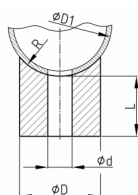

Product Group 57C

Saddle spacers made of HD polyethylene with tube recess on one side

Standard Colours

- black

Material

- HD-Polyethylene (PE-HD)

Order Number	d	D	D1	L	M	R
	mm	mm	mm	mm		mm
57C-0040	8,2	25	25-32	4	M8	14
57C-0050	8,2	25	25-32	5	M8	14
57C-0060	8,2	25	25-32	6	M8	14
57C-0070	8,2	25	25-32	7	M8	14
57C-0080	8,2	25	25-32	8	M8	14
57C-0090	8,2	25	25-32	9	M8	14
57C-0100	8,2	25	25-32	10	M8	14
57C-0110	8,2	25	25-32	11	M8	14
57C-0120	8,2	25	25-32	12	M8	14
57C-0130	8,2	25	25-32	13	M8	14
57C-0150	8,2	25	25-32	15	M8	14
57C-0160	8,2	25	25-32	16	M8	14
57C-0170	8,2	25	25-32	17	M8	14
57C-0180	8,2	25	25-32	18	M8	14
57C-0200	8,2	25	25-32	20	M8	14
57C-0220	8,2	25	25-32	22	M8	14
57C-0250	8,2	25	25-32	25	M8	14
57C-0270	8,2	25	25-32	27	M8	14
57C-0280	8,2	25	25-32	28	M8	14
57C-0300	8,2	25	25-32	30	M8	14