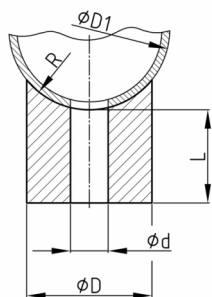

Product Group 57C

Saddle spacers made of HD polyethylene with tube recess on one side

Standard Colours

- black

Material

- HD-Polyethylene (PE-HD)

Order Number	d	D	D1	L	M	R
	mm	mm	mm	mm		mm
57C-0040	8,2	25	25-32	4	M8	14
57C-0050	8,2	25	25-32	5	M8	14
57C-0060	8,2	25	25-32	6	M8	14
57C-0070	8,2	25	25-32	7	M8	14
57C-0080	8,2	25	25-32	8	M8	14
57C-0090	8,2	25	25-32	9	M8	14
57C-0100	8,2	25	25-32	10	M8	14
57C-0110	8,2	25	25-32	11	M8	14
57C-0120	8,2	25	25-32	12	M8	14
57C-0130	8,2	25	25-32	13	M8	14
57C-0150	8,2	25	25-32	15	M8	14
57C-0160	8,2	25	25-32	16	M8	14
57C-0170	8,2	25	25-32	17	M8	14
57C-0180	8,2	25	25-32	18	M8	14
57C-0200	8,2	25	25-32	20	M8	14
57C-0220	8,2	25	25-32	22	M8	14
57C-0250	8,2	25	25-32	25	M8	14
57C-0270	8,2	25	25-32	27	M8	14
57C-0280	8,2	25	25-32	28	M8	14
57C-0300	8,2	25	25-32	30	M8	14