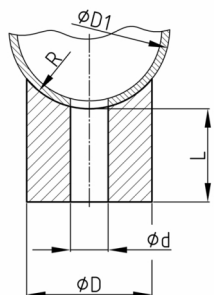

### Product Group 57C

Saddle spacers made of HD polyethylene with tube recess on one side

#### Material

- HD-Polyethylene (PE-HD)

Order Number	d	D	D1	L	M	R
	mm	mm	mm	mm		mm
57C-0040	8,2	25	25-32	4	M8	14
57C-0050	8,2	25	25-32	5	M8	14
57C-0060	8,2	25	25-32	6	M8	14
57C-0070	8,2	25	25-32	7	M8	14
57C-0080	8,2	25	25-32	8	M8	14
57C-0090	8,2	25	25-32	9	M8	14
57C-0100	8,2	25	25-32	10	M8	14
57C-0110	8,2	25	25-32	11	M8	14
57C-0120	8,2	25	25-32	12	M8	14
57C-0130	8,2	25	25-32	13	M8	14
57C-0150	8,2	25	25-32	15	M8	14
57C-0160	8,2	25	25-32	16	M8	14
57C-0170	8,2	25	25-32	17	M8	14
57C-0180	8,2	25	25-32	18	M8	14
57C-0200	8,2	25	25-32	20	M8	14
57C-0220	8,2	25	25-32	22	M8	14
57C-0250	8,2	25	25-32	25	M8	14
57C-0270	8,2	25	25-32	27	M8	14
57C-0280	8,2	25	25-32	28	M8	14
57C-0300	8,2	25	25-32	30	M8	14