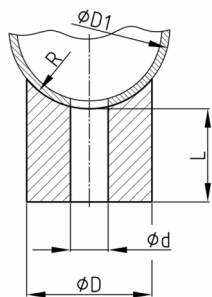

### Product Group 57C

Saddle spacers made of HD polyethylene with tube recess on one side

#### Material

- HD-Polyethylene (PE-HD)

Order Number	d	D	D1	L	M	R
	mm	mm	mm	mm		mm
57C-0040	8,2	25	25-32	4	M8	14
57C-0050	8,2	25	25-32	5	M8	14
57C-0060	8,2	25	25-32	6	M8	14
57C-0070	8,2	25	25-32	7	M8	14
57C-0080	8,2	25	25-32	8	M8	14
57C-0090	8,2	25	25-32	9	M8	14
57C-0100	8,2	25	25-32	10	M8	14
57C-0110	8,2	25	25-32	11	M8	14
57C-0120	8,2	25	25-32	12	M8	14
57C-0130	8,2	25	25-32	13	M8	14
57C-0150	8,2	25	25-32	15	M8	14
57C-0160	8,2	25	25-32	16	M8	14
57C-0170	8,2	25	25-32	17	M8	14
57C-0180	8,2	25	25-32	18	M8	14
57C-0200	8,2	25	25-32	20	M8	14
57C-0220	8,2	25	25-32	22	M8	14
57C-0250	8,2	25	25-32	25	M8	14
57C-0270	8,2	25	25-32	27	M8	14
57C-0280	8,2	25	25-32	28	M8	14
57C-0300	8,2	25	25-32	30	M8	14