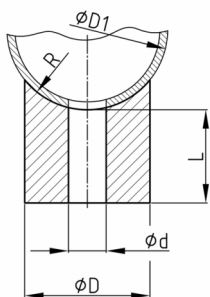

Product Group 57C

Saddle spacers made of HD polyethylene with tube recess on one side

Standard Colours

- black

Material

- HD-Polyethylene (PE-HD)

Order Number	d	D	D1	L	M	R
	mm	mm	mm	mm		mm
57C-0040	8,2	25	25-32	4	M8	14
57C-0050	8,2	25	25-32	5	M8	14
57C-0060	8,2	25	25-32	6	M8	14
57C-0070	8,2	25	25-32	7	M8	14
57C-0080	8,2	25	25-32	8	M8	14
57C-0090	8,2	25	25-32	9	M8	14
57C-0100	8,2	25	25-32	10	M8	14
57C-0110	8,2	25	25-32	11	M8	14
57C-0120	8,2	25	25-32	12	M8	14
57C-0130	8,2	25	25-32	13	M8	14
57C-0150	8,2	25	25-32	15	M8	14
57C-0160	8,2	25	25-32	16	M8	14
57C-0170	8,2	25	25-32	17	M8	14
57C-0180	8,2	25	25-32	18	M8	14
57C-0200	8,2	25	25-32	20	M8	14
57C-0220	8,2	25	25-32	22	M8	14
57C-0250	8,2	25	25-32	25	M8	14
57C-0270	8,2	25	25-32	27	M8	14
57C-0280	8,2	25	25-32	28	M8	14
57C-0300	8,2	25	25-32	30	M8	14