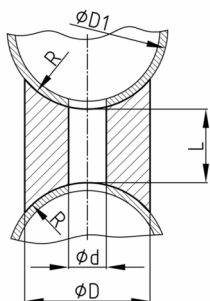

Product Group 57D

Saddle spacers made of HD polyethylene with double-sided tube recess

Standard Colours

- black

Material

- HD-Polyethylene (PE-HD)

Order Number	d	D	D1	L	M	R
	mm	mm	mm	mm		mm
57D-0050	8,2	25	25-32	5	M8	14
57D-0060	8,2	25	25-32	6	M8	14
57D-0080	8,2	25	25-32	8	M8	14
57D-0100	8,2	25	25-32	10	M8	14
57D-0110	8,2	25	25-32	11	M8	14
57D-0120	8,2	25	25-32	12	M8	14
57D-0150	8,2	25	25-32	15	M8	14
57D-0200	8,2	25	25-32	20	M8	14
57D-0300	8,2	25	25-32	30	M8	14