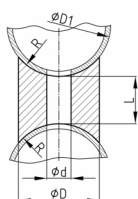

Product Group 57D

Saddle spacers made of HD polyethylene with double-sided tube recess

Standard Colours

- black

Material

- HD-Polyethylene (PE-HD)

Order Number	d	D	D1	L	M	R
	mm	mm	mm	mm		mm
57D-0050	8,2	25	25-32	5	M8	14
57D-0060	8,2	25	25-32	6	M8	14
57D-0080	8,2	25	25-32	8	M8	14
57D-0100	8,2	25	25-32	10	M8	14
57D-0110	8,2	25	25-32	11	M8	14
57D-0120	8,2	25	25-32	12	M8	14
57D-0150	8,2	25	25-32	15	M8	14
57D-0200	8,2	25	25-32	20	M8	14
57D-0300	8,2	25	25-32	30	M8	14