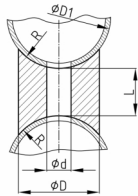

### Product Group 57D

Saddle spacers made of HD polyethylene with double-sided tube recess

#### Material

- HD-Polyethylene (PE-HD)

Order Number	d	D	D1	L	M	R
	mm	mm	mm	mm		mm
57D-0050	8,2	25	25-32	5	M8	14
57D-0060	8,2	25	25-32	6	M8	14
57D-0080	8,2	25	25-32	8	M8	14
57D-0100	8,2	25	25-32	10	M8	14
57D-0110	8,2	25	25-32	11	M8	14
57D-0120	8,2	25	25-32	12	M8	14
57D-0150	8,2	25	25-32	15	M8	14
57D-0200	8,2	25	25-32	20	M8	14
57D-0300	8,2	25	25-32	30	M8	14