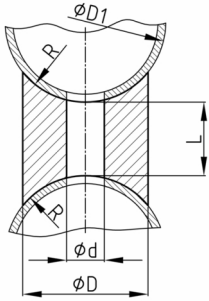

### Product Group 57D

Saddle spacers made of HD polyethylene with double-sided tube recess

#### Material

- HD-Polyethylene (PE-HD)

Order Number	d	D	D1	L	M	R
	mm	mm	mm	mm		mm
57D-0050	8,2	25	25-32	5	M8	14
57D-0060	8,2	25	25-32	6	M8	14
57D-0080	8,2	25	25-32	8	M8	14
57D-0100	8,2	25	25-32	10	M8	14
57D-0110	8,2	25	25-32	11	M8	14
57D-0120	8,2	25	25-32	12	M8	14
57D-0150	8,2	25	25-32	15	M8	14
57D-0200	8,2	25	25-32	20	M8	14
57D-0300	8,2	25	25-32	30	M8	14