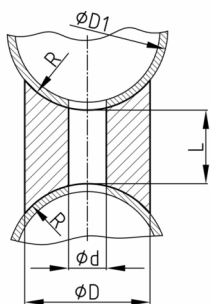

Product Group 57D

Saddle spacers made of HD polyethylene with double-sided tube recess

Standard Colours

- black

Material

- HD-Polyethylene (PE-HD)

Order Number	d	D	D1	L	M	R
	mm	mm	mm	mm		mm
57D-0050	8,2	25	25-32	5	M8	14
57D-0060	8,2	25	25-32	6	M8	14
57D-0080	8,2	25	25-32	8	M8	14
57D-0100	8,2	25	25-32	10	M8	14
57D-0110	8,2	25	25-32	11	M8	14
57D-0120	8,2	25	25-32	12	M8	14
57D-0150	8,2	25	25-32	15	M8	14
57D-0200	8,2	25	25-32	20	M8	14
57D-0300	8,2	25	25-32	30	M8	14