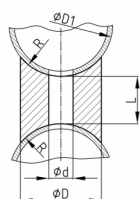

Product Group 57D

Saddle spacers made of HD polyethylene with double-sided tube recess

Standard Colours

- black

Material

- HD-Polyethylene (PE-HD)

Order Number	d	D	D1	L	M	R
	mm	mm	mm	mm		mm
57D-0050	8,2	25	25-32	5	M8	14
57D-0060	8,2	25	25-32	6	M8	14
57D-0080	8,2	25	25-32	8	M8	14
57D-0100	8,2	25	25-32	10	M8	14
57D-0110	8,2	25	25-32	11	M8	14
57D-0120	8,2	25	25-32	12	M8	14
57D-0150	8,2	25	25-32	15	M8	14
57D-0200	8,2	25	25-32	20	M8	14
57D-0300	8,2	25	25-32	30	M8	14