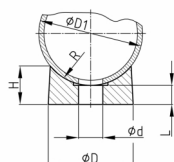

### Product Group 102

Saddle spacers made of polyamide with tube recess on one side

#### Material

- Polyamide (PA)

Order Number	d	D	D1	H	L	M	R
	mm	mm	mm	mm	mm		mm
102-13	4,2	13	12-14	5,5	2,2	M4	6,5
102-14	5,2	13	12-14	5,5	2,2	M5	6,5
102-16	5	16	15-17	6,8	2,4	M5	8
102-19	5,2	19	18-20	8	2,7	M5	9,5
102-20	6,2	19	18-20	8	2,7	M6	9,5
102-22	5,2	22	21-23	9	3	M5	11
102-23	6,2	22	21-23	9	3	M6	11
102-25	6,2	25	24-26	10	3,1	M6	12,5
102-24	8,2	22	21-23	9	3	M8	11
102-26	8,3	25	24-26	10	3,1	M8	12,5
102-28	6,2	28	27-29	11	3,3	M6	14
102-29	8,3	28	27-29	11	3,3	M8	14
102-32	8,3	32	30-34	12	3,4	M8	16
102-33	10,4	32	30-34	12	3,4	M10	16,5
102-55	6,6	40	50-60	12	5	M6	27,5
102-56	16,5	40	50-60	12	5	M16	28,5
102-57	10,4	40	50-60	12	5	M10	28,5