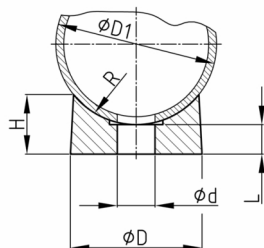

Product Group 102

Saddle spacers made of polyamide with tube recess on one side

Standard Colours

- black
- uncoloured

Material

- Polyamide (PA)

Order Number	d	D	D1	H	L	M	R
	mm	mm	mm	mm	mm		mm
102-13	4,2	13	12-14	5,5	2,2	M4	6,5
102-14	5,2	13	12-14	5,5	2,2	M5	6,5
102-16	5	16	15-17	6,8	2,4	M5	8
102-19	5,2	19	18-20	8	2,7	M5	9,5
102-20	6,2	19	18-20	8	2,7	M6	9,5
102-22	5,2	22	21-23	9	3	M5	11
102-23	6,2	22	21-23	9	3	M6	11
102-25	6,2	25	24-26	10	3,1	M6	12,5
102-24	8,2	22	21-23	9	3	M8	11
102-26	8,3	25	24-26	10	3,1	M8	12,5
102-28	6,2	28	27-29	11	3,3	M6	14
102-29	8,3	28	27-29	11	3,3	M8	14
102-32	8,3	32	30-34	12	3,4	M8	16
102-33	10,4	32	30-34	12	3,4	M10	16,5
102-55	6,6	40	50-60	12	5	M6	27,5
102-56	16,5	40	50-60	12	5	M16	28,5
102-57	10,4	40	50-60	12	5	M10	28,5