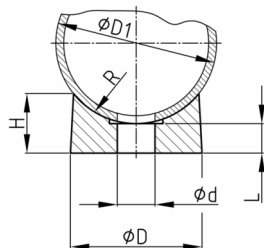

### Product Group 102

Saddle spacers made of polyamide with tube recess on one side

#### Material

- Polyamide (PA)

Order Number	d	D	D1	H	L	M	R
	mm	mm	mm	mm	mm		mm
102-13	4,2	13	12-14	5,5	2,2	M4	6,5
102-14	5,2	13	12-14	5,5	2,2	M5	6,5
102-16	5	16	15-17	6,8	2,4	M5	8
102-19	5,2	19	18-20	8	2,7	M5	9,5
102-20	6,2	19	18-20	8	2,7	M6	9,5
102-22	5,2	22	21-23	9	3	M5	11
102-23	6,2	22	21-23	9	3	M6	11
102-25	6,2	25	24-26	10	3,1	M6	12,5
102-24	8,2	22	21-23	9	3	M8	11
102-26	8,3	25	24-26	10	3,1	M8	12,5
102-28	6,2	28	27-29	11	3,3	M6	14
102-29	8,3	28	27-29	11	3,3	M8	14
102-32	8,3	32	30-34	12	3,4	M8	16
102-33	10,4	32	30-34	12	3,4	M10	16,5
102-55	6,6	40	50-60	12	5	M6	27,5
102-56	16,5	40	50-60	12	5	M16	28,5
102-57	10,4	40	50-60	12	5	M10	28,5