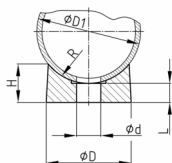

Product Group 102

Saddle spacers made of polyamide with tube recess on one side

Standard Colours

- black
- uncoloured

Material

- Polyamide (PA)

| Order Number | d | D | D1 | H | L | M | R |
|--------------|------|----|-------|-----|-----|-----|------|
| | mm | mm | mm | mm | mm | | mm |
| 102-13 | 4,2 | 13 | 12-14 | 5,5 | 2,2 | M4 | 6,5 |
| 102-14 | 5,2 | 13 | 12-14 | 5,5 | 2,2 | M5 | 6,5 |
| 102-16 | 5 | 16 | 15-17 | 6,8 | 2,4 | M5 | 8 |
| 102-19 | 5,2 | 19 | 18-20 | 8 | 2,7 | M5 | 9,5 |
| 102-20 | 6,2 | 19 | 18-20 | 8 | 2,7 | M6 | 9,5 |
| 102-22 | 5,2 | 22 | 21-23 | 9 | 3 | M5 | 11 |
| 102-23 | 6,2 | 22 | 21-23 | 9 | 3 | M6 | 11 |
| 102-25 | 6,2 | 25 | 24-26 | 10 | 3,1 | M6 | 12,5 |
| 102-24 | 8,2 | 22 | 21-23 | 9 | 3 | M8 | 11 |
| 102-26 | 8,3 | 25 | 24-26 | 10 | 3,1 | M8 | 12,5 |
| 102-28 | 6,2 | 28 | 27-29 | 11 | 3,3 | M6 | 14 |
| 102-29 | 8,3 | 28 | 27-29 | 11 | 3,3 | M8 | 14 |
| 102-32 | 8,3 | 32 | 30-34 | 12 | 3,4 | M8 | 16 |
| 102-33 | 10,4 | 32 | 30-34 | 12 | 3,4 | M10 | 16,5 |
| 102-55 | 6,6 | 40 | 50-60 | 12 | 5 | M6 | 27,5 |
| 102-56 | 16,5 | 40 | 50-60 | 12 | 5 | M16 | 28,5 |
| 102-57 | 10,4 | 40 | 50-60 | 12 | 5 | M10 | 28,5 |