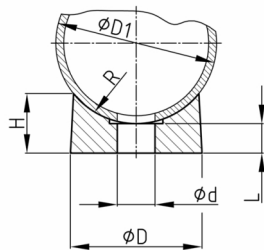

Product Group 102

Saddle spacers made of polyamide with tube recess on one side

Standard Colours

- black
- uncoloured

Material

- Polyamide (PA)

| Order Number | d | D | D1 | H | L | M | R |
|--------------|------|----|-------|-----|-----|-----|------|
| | mm | mm | mm | mm | mm | | mm |
| 102-13 | 4,2 | 13 | 12-14 | 5,5 | 2,2 | M4 | 6,5 |
| 102-14 | 5,2 | 13 | 12-14 | 5,5 | 2,2 | M5 | 6,5 |
| 102-16 | 5 | 16 | 15-17 | 6,8 | 2,4 | M5 | 8 |
| 102-19 | 5,2 | 19 | 18-20 | 8 | 2,7 | M5 | 9,5 |
| 102-20 | 6,2 | 19 | 18-20 | 8 | 2,7 | M6 | 9,5 |
| 102-22 | 5,2 | 22 | 21-23 | 9 | 3 | M5 | 11 |
| 102-23 | 6,2 | 22 | 21-23 | 9 | 3 | M6 | 11 |
| 102-25 | 6,2 | 25 | 24-26 | 10 | 3,1 | M6 | 12,5 |
| 102-24 | 8,2 | 22 | 21-23 | 9 | 3 | M8 | 11 |
| 102-26 | 8,3 | 25 | 24-26 | 10 | 3,1 | M8 | 12,5 |
| 102-28 | 6,2 | 28 | 27-29 | 11 | 3,3 | M6 | 14 |
| 102-29 | 8,3 | 28 | 27-29 | 11 | 3,3 | M8 | 14 |
| 102-32 | 8,3 | 32 | 30-34 | 12 | 3,4 | M8 | 16 |
| 102-33 | 10,4 | 32 | 30-34 | 12 | 3,4 | M10 | 16,5 |
| 102-55 | 6,6 | 40 | 50-60 | 12 | 5 | M6 | 27,5 |
| 102-56 | 16,5 | 40 | 50-60 | 12 | 5 | M16 | 28,5 |
| 102-57 | 10,4 | 40 | 50-60 | 12 | 5 | M10 | 28,5 |