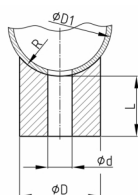

Product Group TDI

Saddle spacers made of polyethylene with tube recess on one side

Standard Colours

- black

Material

- Polyethylene (PE)

Order Number	d	D	D1	L	M	R
	mm	mm	mm	mm		mm
TDI 13 / 5,5 / 14	5,5	13	11,5-12,5	14	M5	6
TDI 13 / 5,5 / 5	5,5	13	11,5-12,5	5	M5	6
TDI 13 / 5,5 / 7	5,5	13	11,5-12,5	7	M5	6
TDI 17 / 6 / 10	6	17	12-14	10	M6	6,5
TDI 17 / 6 / 14	6	17	12-14	14	M6	6,5
TDI 17 / 6 / 16	6	17	12-14	16	M6	6,5
TDI 17 / 6 / 5	6	17	12-14	5	M6	6,5
TDI 17 / 6 / 7	6	17	12-14	7	M6	6,5