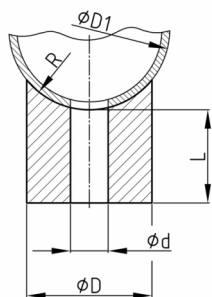

Product Group TDI

Saddle spacers made of polyethylene with tube recess on one side

Standard Colours

- black

Material

- Polyethylene (PE)

Order Number	d	D	D1	L	M	R
	mm	mm	mm	mm		mm
TDI 13 / 5,5 / 14	5,5	13	11,5-12,5	14	M5	6
TDI 13 / 5,5 / 5	5,5	13	11,5-12,5	5	M5	6
TDI 13 / 5,5 / 7	5,5	13	11,5-12,5	7	M5	6
TDI 17 / 6 / 10	6	17	12-14	10	M6	6,5
TDI 17 / 6 / 14	6	17	12-14	14	M6	6,5
TDI 17 / 6 / 16	6	17	12-14	16	M6	6,5
TDI 17 / 6 / 5	6	17	12-14	5	M6	6,5
TDI 17 / 6 / 7	6	17	12-14	7	M6	6,5