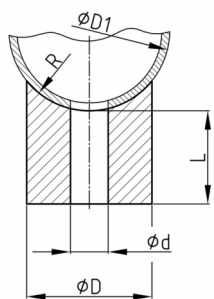

Product Group TDI

Saddle spacers made of polyethylene with tube recess on one side

Standard Colours

- black

Material

- Polyethylene (PE)

Order Number	d	D	D1	L	M	R
	mm	mm	mm	mm		mm
TDI 13 / 5,5 / 14	5,5	13	11,5-12,5	14	M5	6
TDI 13 / 5,5 / 5	5,5	13	11,5-12,5	5	M5	6
TDI 13 / 5,5 / 7	5,5	13	11,5-12,5	7	M5	6
TDI 17 / 6 / 10	6	17	12-14	10	M6	6,5
TDI 17 / 6 / 14	6	17	12-14	14	M6	6,5
TDI 17 / 6 / 16	6	17	12-14	16	M6	6,5
TDI 17 / 6 / 5	6	17	12-14	5	M6	6,5
TDI 17 / 6 / 7	6	17	12-14	7	M6	6,5