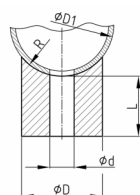

Product Group TDI

Saddle spacers made of polyethylene with tube recess on one side

Standard Colours

- black

Material

- Polyethylene (PE)

Order Number	d	D	D1	L	M	R
	mm	mm	mm	mm		mm
TDI 13 / 5,5 / 14	5,5	13	11,5-12,5	14	M5	6
TDI 13 / 5,5 / 5	5,5	13	11,5-12,5	5	M5	6
TDI 13 / 5,5 / 7	5,5	13	11,5-12,5	7	M5	6
TDI 17 / 6 / 10	6	17	12-14	10	M6	6,5
TDI 17 / 6 / 14	6	17	12-14	14	M6	6,5
TDI 17 / 6 / 16	6	17	12-14	16	M6	6,5
TDI 17 / 6 / 5	6	17	12-14	5	M6	6,5
TDI 17 / 6 / 7	6	17	12-14	7	M6	6,5