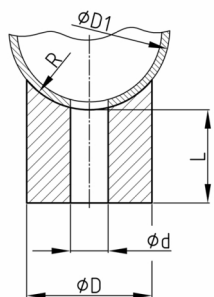

Product Group TDI

Saddle spacers made of polyethylene with tube recess on one side

Standard Colours

- black

Material

- Polyethylene (PE)

Order Number	d	D	D1	L	M	R
	mm	mm	mm	mm		mm
TDI 13 / 5,5 / 14	5,5	13	11,5-12,5	14	M5	6
TDI 13 / 5,5 / 5	5,5	13	11,5-12,5	5	M5	6
TDI 13 / 5,5 / 7	5,5	13	11,5-12,5	7	M5	6
TDI 17 / 6 / 10	6	17	12-14	10	M6	6,5
TDI 17 / 6 / 14	6	17	12-14	14	M6	6,5
TDI 17 / 6 / 16	6	17	12-14	16	M6	6,5
TDI 17 / 6 / 5	6	17	12-14	5	M6	6,5
TDI 17 / 6 / 7	6	17	12-14	7	M6	6,5