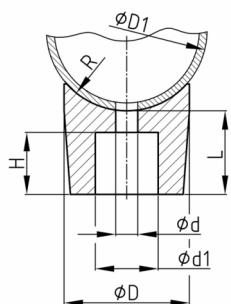

**Product Group**    PIT

Conical PVC saddle washers with tube recess on one side

**Standard Colours**

- black

**Material**

- Plasticised PVC (PVC-P)

Order Number	d	d1	D	D1	H	L	M	R
	mm	mm	mm	mm	mm	mm		mm
PIT 19,5 / 4,5 / 9	4,8	8,8	19,5	19-22	6	9	M4	10
PIT 22 / 5 / 11	5	9,5	22	21-23	7,5	11	M5	11