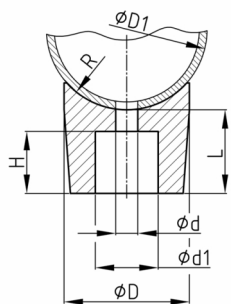

### Product Group PIT

Conical PVC saddle washers with tube recess on one side

#### Material

- Plasticised PVC (PVC-P)

Order Number	d	d1	D	D1	H	L	M	R
	mm	mm	mm	mm	mm	mm		mm
PIT 19,5 / 4,5 / 9	4,8	8,8	19,5	19-22	6	9	M4	10
PIT 22 / 5 / 11	5	9,5	22	21-23	7,5	11	M5	11