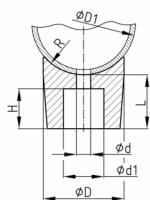

**Product Group**    PIT

Conical PVC saddle washers with tube recess on one side

**Standard Colours**

- black

**Material**

- Plasticised PVC (PVC-P)

Order Number	d	d1	D	D1	H	L	M	R
	mm	mm	mm	mm	mm	mm		mm
PIT 19,5 / 4,5 / 9	4,8	8,8	19,5	19-22	6	9	M4	10
PIT 22 / 5 / 11	5	9,5	22	21-23	7,5	11	M5	11