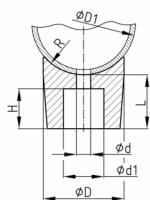

### Product Group PIT

Conical PVC saddle washers with tube recess on one side

#### Material

- Plasticised PVC (PVC-P)

Order Number	d	d1	D	D1	H	L	M	R
	mm	mm	mm	mm	mm	mm		mm
PIT 19,5 / 4,5 / 9	4,8	8,8	19,5	19-22	6	9	M4	10
PIT 22 / 5 / 11	5	9,5	22	21-23	7,5	11	M5	11