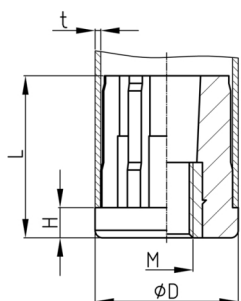

Product Group RGMM

Threaded plugs made of PA for round tubes with nickel-plated brass thread

Standard Colours

- black

Material

- Base body: glass fibre reinforced polyamide (PA-GF)
- Thread: brass nickel-plated

Order Number	D	F max.	H	L	M	t
	mm	kg	mm	mm		mm
RGMM 30x1 / M10	30	320	6	35	M10	1
RGMM 30x1 / M12	30	320	6	35	M12	1
RGMM 30x1 / M14	30	320	6	35	M14	1
RGMM 30x1 / M16	30	320	6	35	M16	1
RGMM 38x1,5 / M10	38	550	8	43	M10	1,5
RGMM 38x1,5 / M12	38	550	8	43	M12	1,5
RGMM 38x1,5 / M14	38	550	8	43	M16	1,5
RGMM 38x1,5 / M16	38	550	8	43	M20	1,5
RGMM 42x1,5 / M10	42	650	8	42	M10	1,5
RGMM 42x1,5 / M12	42	650	8	42	M12	1,5
RGMM 42x1,5 / M14	42	650	8	42	M14	1,5
RGMM 42x1,5 / M16	42	650	8	42	M16	1,5
RGMM 42x1,5 / M20	42	650	8	42	M20	1,5
RGMM 48x1,5 / M10	48	800	11	49	M10	1,5
RGMM 48x1,5 / M12	48	800	11	49	M12	1,5
RGMM 48x1,5 / M14	48	800	11	49	M14	1,5
RGMM 48x1,5 / M16	48	800	11	49	M16	1,5
RGMM 48x1,5 / M20	48	800	11	49	M20	1,5
RGMM 50x1,5 / M12	50	850	11	49	M12	1,5
RGMM 50x1,5 / M14	50	850	11	49	M14	1,5
RGMM 50x1,5 / M16	50	850	11	49	M16	1,5
RGMM 50x1,5 / M20	50	850	11	49	M20	1,5
RGMM 60x1,5 / M14	60	1000	12	50	M14	1,5
RGMM 60x1,5 / M16	60	1000	12	50	M16	1,5
RGMM 60x1,5 / M20	60	1000	12	50	M20	1,5

Walter Bethke GmbH & Co. KG

Technische Kunststoff - und Hybridprodukte

Order Number	D	F max.	H	L	M	t
	mm	kg	mm	mm		mm
RGMM 60x1,5 / M24	60	1000	12	50	M24	1,5
RGMM 60x2 / M14	60	1000	12	50	M14	2
RGMM 60x2 / M16	60	1000	12	50	M16	2
RGMM 60x2 / M20	60	1000	12	50	M20	2
RGMM 60x2 / M24	60	1000	12	50	M24	2
RGMM 60x2,5 / M14	60	1000	12	50	M14	2,5
RGMM 60x2,5 / M16	60	1000	12	50	M16	2,5
RGMM 60x2,5 / M20	60	1000	12	50	M20	2,5
RGMM 60x2,5 / M24	60	1000	12	50	M24	2,5