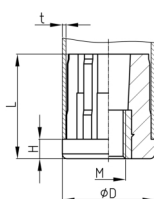

#### Material

- Base body: glass fibre reinforced polyamide (PA-GF)
- Thread: brass nickel-plated

Order Number	D	F max.	H	L	M	t
	mm	kg	mm	mm		mm
RGMM 30x1 / M10	30	320	6	35	M10	1
RGMM 30x1 / M12	30	320	6	35	M12	1
RGMM 30x1 / M14	30	320	6	35	M14	1
RGMM 30x1 / M16	30	320	6	35	M16	1
RGMM 38x1,5 / M10	38	550	8	43	M10	1,5
RGMM 38x1,5 / M12	38	550	8	43	M12	1,5
RGMM 38x1,5 / M14	38	550	8	43	M16	1,5
RGMM 38x1,5 / M16	38	550	8	43	M20	1,5
RGMM 42x1,5 / M10	42	650	8	42	M10	1,5
RGMM 42x1,5 / M12	42	650	8	42	M12	1,5
RGMM 42x1,5 / M14	42	650	8	42	M14	1,5
RGMM 42x1,5 / M16	42	650	8	42	M16	1,5
RGMM 42x1,5 / M20	42	650	8	42	M20	1,5
RGMM 48x1,5 / M10	48	800	11	49	M10	1,5
RGMM 48x1,5 / M12	48	800	11	49	M12	1,5
RGMM 48x1,5 / M14	48	800	11	49	M14	1,5
RGMM 48x1,5 / M16	48	800	11	49	M16	1,5
RGMM 48x1,5 / M20	48	800	11	49	M20	1,5
RGMM 50x1,5 / M12	50	850	11	49	M12	1,5
RGMM 50x1,5 / M14	50	850	11	49	M14	1,5
RGMM 50x1,5 / M16	50	850	11	49	M16	1,5
RGMM 50x1,5 / M20	50	850	11	49	M20	1,5
RGMM 60x1,5 / M14	60	1000	12	50	M14	1,5
RGMM 60x1,5 / M16	60	1000	12	50	M16	1,5
RGMM 60x1,5 / M20	60	1000	12	50	M20	1,5

# Walter Bethke GmbH & Co. KG

Technische Kunststoff - und Hybridprodukte

Order Number	D mm	F max. kg	H mm	L mm	M	t mm
RGMM 60x1,5 / M24	60	1000	12	50	M24	1,5
RGMM 60x2 / M14	60	1000	12	50	M14	2
RGMM 60x2 / M16	60	1000	12	50	M16	2
RGMM 60x2 / M20	60	1000	12	50	M20	2
RGMM 60x2 / M24	60	1000	12	50	M24	2
RGMM 60x2,5 / M14	60	1000	12	50	M14	2,5
RGMM 60x2,5 / M16	60	1000	12	50	M16	2,5
RGMM 60x2,5 / M20	60	1000	12	50	M20	2,5
RGMM 60x2,5 / M24	60	1000	12	50	M24	2,5