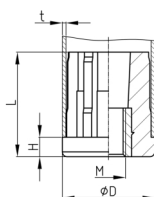

Product Group RGMM

Threaded plugs made of PA for round tubes with nickel-plated brass thread

Standard Colours

- black

Material

- Base body: glass fibre reinforced polyamide (PA-GF)
- Thread: brass nickel-plated

Order Number	D	F max.	H	L	M	t
	mm	kg	mm	mm		mm
RGMM 30x1 / M10	30	320	6	35	M10	1
RGMM 30x1 / M12	30	320	6	35	M12	1
RGMM 30x1 / M14	30	320	6	35	M14	1
RGMM 30x1 / M16	30	320	6	35	M16	1
RGMM 38x1,5 / M10	38	550	8	43	M10	1,5
RGMM 38x1,5 / M12	38	550	8	43	M12	1,5
RGMM 38x1,5 / M14	38	550	8	43	M16	1,5
RGMM 38x1,5 / M16	38	550	8	43	M20	1,5
RGMM 42x1,5 / M10	42	650	8	42	M10	1,5
RGMM 42x1,5 / M12	42	650	8	42	M12	1,5
RGMM 42x1,5 / M14	42	650	8	42	M14	1,5
RGMM 42x1,5 / M16	42	650	8	42	M16	1,5
RGMM 42x1,5 / M20	42	650	8	42	M20	1,5
RGMM 48x1,5 / M10	48	800	11	49	M10	1,5
RGMM 48x1,5 / M12	48	800	11	49	M12	1,5
RGMM 48x1,5 / M14	48	800	11	49	M14	1,5
RGMM 48x1,5 / M16	48	800	11	49	M16	1,5
RGMM 48x1,5 / M20	48	800	11	49	M20	1,5
RGMM 50x1,5 / M12	50	850	11	49	M12	1,5
RGMM 50x1,5 / M14	50	850	11	49	M14	1,5
RGMM 50x1,5 / M16	50	850	11	49	M16	1,5
RGMM 50x1,5 / M20	50	850	11	49	M20	1,5
RGMM 60x1,5 / M14	60	1000	12	50	M14	1,5
RGMM 60x1,5 / M16	60	1000	12	50	M16	1,5
RGMM 60x1,5 / M20	60	1000	12	50	M20	1,5

Walter Bethke GmbH & Co. KG

Technische Kunststoff - und Hybridprodukte

Order Number	D mm	F max. kg	H mm	L mm	M	t mm
RGMM 60x1,5 / M24	60	1000	12	50	M24	1,5
RGMM 60x2 / M14	60	1000	12	50	M14	2
RGMM 60x2 / M16	60	1000	12	50	M16	2
RGMM 60x2 / M20	60	1000	12	50	M20	2
RGMM 60x2 / M24	60	1000	12	50	M24	2
RGMM 60x2,5 / M14	60	1000	12	50	M14	2,5
RGMM 60x2,5 / M16	60	1000	12	50	M16	2,5
RGMM 60x2,5 / M20	60	1000	12	50	M20	2,5
RGMM 60x2,5 / M24	60	1000	12	50	M24	2,5