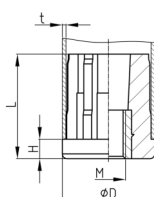

Product Group RGMM

Threaded plugs made of PA for round tubes with nickel-plated brass thread

Standard Colours

- black

Material

- Base body: glass fibre reinforced polyamide (PA-GF)
- Thread: brass nickel-plated

Order Number	D	F max.	H	L	M	t
	mm	kg	mm	mm		mm
RGMM 30x1 / M10	30	320	6	35	M10	1
RGMM 30x1 / M12	30	320	6	35	M12	1
RGMM 30x1 / M14	30	320	6	35	M14	1
RGMM 30x1 / M16	30	320	6	35	M16	1
RGMM 38x1,5 / M10	38	550	8	43	M10	1,5
RGMM 38x1,5 / M12	38	550	8	43	M12	1,5
RGMM 38x1,5 / M14	38	550	8	43	M16	1,5
RGMM 38x1,5 / M16	38	550	8	43	M20	1,5
RGMM 42x1,5 / M10	42	650	8	42	M10	1,5
RGMM 42x1,5 / M12	42	650	8	42	M12	1,5
RGMM 42x1,5 / M14	42	650	8	42	M14	1,5
RGMM 42x1,5 / M16	42	650	8	42	M16	1,5
RGMM 42x1,5 / M20	42	650	8	42	M20	1,5
RGMM 48x1,5 / M10	48	800	11	49	M10	1,5
RGMM 48x1,5 / M12	48	800	11	49	M12	1,5
RGMM 48x1,5 / M14	48	800	11	49	M14	1,5
RGMM 48x1,5 / M16	48	800	11	49	M16	1,5
RGMM 48x1,5 / M20	48	800	11	49	M20	1,5
RGMM 50x1,5 / M12	50	850	11	49	M12	1,5
RGMM 50x1,5 / M14	50	850	11	49	M14	1,5
RGMM 50x1,5 / M16	50	850	11	49	M16	1,5
RGMM 50x1,5 / M20	50	850	11	49	M20	1,5
RGMM 60x1,5 / M14	60	1000	12	50	M14	1,5
RGMM 60x1,5 / M16	60	1000	12	50	M16	1,5
RGMM 60x1,5 / M20	60	1000	12	50	M20	1,5

Walter Bethke GmbH & Co. KG

Technische Kunststoff - und Hybridprodukte

Order Number	D	F max.	H	L	M	t
	mm	kg	mm	mm		mm
RGMM 60x1,5 / M24	60	1000	12	50	M24	1,5
RGMM 60x2 / M14	60	1000	12	50	M14	2
RGMM 60x2 / M16	60	1000	12	50	M16	2
RGMM 60x2 / M20	60	1000	12	50	M20	2
RGMM 60x2 / M24	60	1000	12	50	M24	2
RGMM 60x2,5 / M14	60	1000	12	50	M14	2,5
RGMM 60x2,5 / M16	60	1000	12	50	M16	2,5
RGMM 60x2,5 / M20	60	1000	12	50	M20	2,5
RGMM 60x2,5 / M24	60	1000	12	50	M24	2,5