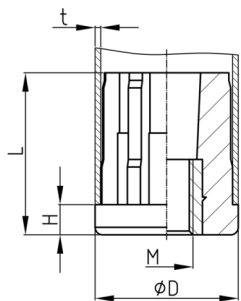

Product Group RGMM

Threaded plugs made of PA for round tubes with nickel-plated brass thread

Standard Colours

- black

Material

- Base body: glass fibre reinforced polyamide (PA-GF)
- Thread: brass nickel-plated

Order Number	D	F max.	H	L	M	t
	mm	kg	mm	mm		mm
RGMM 30x1 / M10	30	320	6	35	M10	1
RGMM 30x1 / M12	30	320	6	35	M12	1
RGMM 30x1 / M14	30	320	6	35	M14	1
RGMM 30x1 / M16	30	320	6	35	M16	1
RGMM 38x1,5 / M10	38	550	8	43	M10	1,5
RGMM 38x1,5 / M12	38	550	8	43	M12	1,5
RGMM 38x1,5 / M14	38	550	8	43	M16	1,5
RGMM 38x1,5 / M16	38	550	8	43	M20	1,5
RGMM 42x1,5 / M10	42	650	8	42	M10	1,5
RGMM 42x1,5 / M12	42	650	8	42	M12	1,5
RGMM 42x1,5 / M14	42	650	8	42	M14	1,5
RGMM 42x1,5 / M16	42	650	8	42	M16	1,5
RGMM 42x1,5 / M20	42	650	8	42	M20	1,5
RGMM 48x1,5 / M10	48	800	11	49	M10	1,5
RGMM 48x1,5 / M12	48	800	11	49	M12	1,5
RGMM 48x1,5 / M14	48	800	11	49	M14	1,5
RGMM 48x1,5 / M16	48	800	11	49	M16	1,5
RGMM 48x1,5 / M20	48	800	11	49	M20	1,5
RGMM 50x1,5 / M12	50	850	11	49	M12	1,5
RGMM 50x1,5 / M14	50	850	11	49	M14	1,5
RGMM 50x1,5 / M16	50	850	11	49	M16	1,5
RGMM 50x1,5 / M20	50	850	11	49	M20	1,5
RGMM 60x1,5 / M14	60	1000	12	50	M14	1,5
RGMM 60x1,5 / M16	60	1000	12	50	M16	1,5
RGMM 60x1,5 / M20	60	1000	12	50	M20	1,5

Walter Bethke GmbH & Co. KG

Technische Kunststoff - und Hybridprodukte

Order Number	D mm	F max. kg	H mm	L mm	M	t mm
RGMM 60x1,5 / M24	60	1000	12	50	M24	1,5
RGMM 60x2 / M14	60	1000	12	50	M14	2
RGMM 60x2 / M16	60	1000	12	50	M16	2
RGMM 60x2 / M20	60	1000	12	50	M20	2
RGMM 60x2 / M24	60	1000	12	50	M24	2
RGMM 60x2,5 / M14	60	1000	12	50	M14	2,5
RGMM 60x2,5 / M16	60	1000	12	50	M16	2,5
RGMM 60x2,5 / M20	60	1000	12	50	M20	2,5
RGMM 60x2,5 / M24	60	1000	12	50	M24	2,5