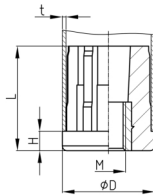

#### Material

- Base body: glass fibre reinforced polyamide (PA-GF)
- Thread: brass nickel-plated

Order Number	D	F max.	H	L	M	t
	mm	kg	mm	mm		mm
RGMM 30x1 / M10	30	320	6	35	M10	1
RGMM 30x1 / M12	30	320	6	35	M12	1
RGMM 30x1 / M14	30	320	6	35	M14	1
RGMM 30x1 / M16	30	320	6	35	M16	1
RGMM 38x1,5 / M10	38	550	8	43	M10	1,5
RGMM 38x1,5 / M12	38	550	8	43	M12	1,5
RGMM 38x1,5 / M14	38	550	8	43	M16	1,5
RGMM 38x1,5 / M16	38	550	8	43	M20	1,5
RGMM 42x1,5 / M10	42	650	8	42	M10	1,5
RGMM 42x1,5 / M12	42	650	8	42	M12	1,5
RGMM 42x1,5 / M14	42	650	8	42	M14	1,5
RGMM 42x1,5 / M16	42	650	8	42	M16	1,5
RGMM 42x1,5 / M20	42	650	8	42	M20	1,5
RGMM 48x1,5 / M10	48	800	11	49	M10	1,5
RGMM 48x1,5 / M12	48	800	11	49	M12	1,5
RGMM 48x1,5 / M14	48	800	11	49	M14	1,5
RGMM 48x1,5 / M16	48	800	11	49	M16	1,5
RGMM 48x1,5 / M20	48	800	11	49	M20	1,5
RGMM 50x1,5 / M12	50	850	11	49	M12	1,5
RGMM 50x1,5 / M14	50	850	11	49	M14	1,5
RGMM 50x1,5 / M16	50	850	11	49	M16	1,5
RGMM 50x1,5 / M20	50	850	11	49	M20	1,5
RGMM 60x1,5 / M14	60	1000	12	50	M14	1,5
RGMM 60x1,5 / M16	60	1000	12	50	M16	1,5
RGMM 60x1,5 / M20	60	1000	12	50	M20	1,5

# Walter Bethke GmbH & Co. KG

Technische Kunststoff - und Hybridprodukte

Order Number	D mm	F max. kg	H mm	L mm	M	t mm
RGMM 60x1,5 / M24	60	1000	12	50	M24	1,5
RGMM 60x2 / M14	60	1000	12	50	M14	2
RGMM 60x2 / M16	60	1000	12	50	M16	2
RGMM 60x2 / M20	60	1000	12	50	M20	2
RGMM 60x2 / M24	60	1000	12	50	M24	2
RGMM 60x2,5 / M14	60	1000	12	50	M14	2,5
RGMM 60x2,5 / M16	60	1000	12	50	M16	2,5
RGMM 60x2,5 / M20	60	1000	12	50	M20	2,5
RGMM 60x2,5 / M24	60	1000	12	50	M24	2,5