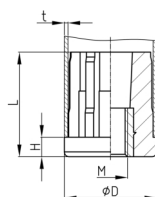

Product Group RGMS

Threaded plugs made of PA for round tubes with stainless steel thread

Standard Colours

- black

Material

- Base body: glass fibre reinforced polyamide (PA-GF)
- Thread: AISI 304 (A2)

Order Number	D	F max.	H	L	M	t
	mm	kg	mm	mm		mm
RGMS 30x1 / M10	30	320	6	35	M10	1
RGMS 30x1 / M12	30	320	6	35	M12	1
RGMS 30x1 / M14	30	320	6	35	M14	1
RGMS 30x1 / M16	30	320	6	35	M16	1
RGMS 38x1,5 / M10	38	550	8	43	M10	1,5
RGMS 38x1,5 / M12	38	550	8	43	M12	1,5
RGMS 38x1,5 / M14	38	550	8	43	M14	1,5
RGMS 38x1,5 / M16	38	550	8	43	M16	1,5
RGMS 42x1,5 / M10	42	650	8	42	M10	1,5
RGMS 42x1,5 / M12	42	650	8	42	M12	1,5
RGMS 42x1,5 / M14	42	650	8	42	M14	1,5
RGMS 42x1,5 / M16	42	650	8	42	M16	1,5
RGMS 42x1,5 / M20	42	650	8	42	M20	1,5
RGMS 48x1,5 / M10	48	800	11	49	M10	1,5
RGMS 48x1,5 / M12	48	800	11	49	M12	1,5
RGMS 48x1,5 / M14	48	800	11	49	M14	1,5
RGMS 48x1,5 / M16	48	800	11	49	M16	1,5
RGMS 48x1,5 / M20	48	800	11	49	M20	1,5
RGMS 50x1,5 / M12	50	850	11	49	M12	1,5
RGMS 50x1,5 / M14	50	850	11	49	M14	1,5
RGMS 50x1,5 / M16	50	850	11	49	M16	1,5
RGMS 50x1,5 / M20	50	850	11	49	M20	1,5
RGMS 60x1,5 / M14	60	1000	12	50	M14	1,5
RGMS 60x1,5 / M16	60	1000	12	50	M16	1,5
RGMS 60x1,5 / M20	60	1000	12	50	M20	1,5

Walter Bethke GmbH & Co. KG

Technische Kunststoff - und Hybridprodukte

Order Number	D	F max.	H	L	M	t
	mm	kg	mm	mm		mm
RGMS 60x1,5 / M24	60	1000	12	50	M24	1,5
RGMS 60x2 / M14	60	1000	12	50	M14	2
RGMS 60x2 / M16	60	1000	12	50	M16	2
RGMS 60x2 / M20	60	1000	12	50	M20	2
RGMS 60x2 / M24	60	1000	12	50	M24	2
RGMS 60x2,5 / M14	60	1000	12	50	M14	2,5
RGMS 60x2,5 / M16	60	1000	12	50	M16	2,5
RGMS 60x2,5 / M20	60	1000	12	50	M20	2,5
RGMS 60x2,5 / M24	60	1000	12	50	M24	2,5