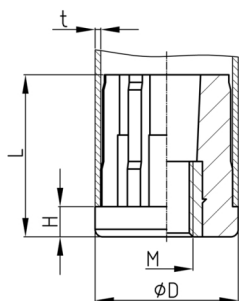

Product Group RGMS

Threaded plugs made of PA for round tubes with stainless steel thread

Standard Colours

- black

Material

- Base body: glass fibre reinforced polyamide (PA-GF)
- Thread: AISI 304 (A2)

Order Number	D	F max.	H	L	M	t
	mm	kg	mm	mm		mm
RGMS 30x1 / M10	30	320	6	35	M10	1
RGMS 30x1 / M12	30	320	6	35	M12	1
RGMS 30x1 / M14	30	320	6	35	M14	1
RGMS 30x1 / M16	30	320	6	35	M16	1
RGMS 38x1,5 / M10	38	550	8	43	M10	1,5
RGMS 38x1,5 / M12	38	550	8	43	M12	1,5
RGMS 38x1,5 / M14	38	550	8	43	M14	1,5
RGMS 38x1,5 / M16	38	550	8	43	M16	1,5
RGMS 42x1,5 / M10	42	650	8	42	M10	1,5
RGMS 42x1,5 / M12	42	650	8	42	M12	1,5
RGMS 42x1,5 / M14	42	650	8	42	M14	1,5
RGMS 42x1,5 / M16	42	650	8	42	M16	1,5
RGMS 42x1,5 / M20	42	650	8	42	M20	1,5
RGMS 48x1,5 / M10	48	800	11	49	M10	1,5
RGMS 48x1,5 / M12	48	800	11	49	M12	1,5
RGMS 48x1,5 / M14	48	800	11	49	M14	1,5
RGMS 48x1,5 / M16	48	800	11	49	M16	1,5
RGMS 48x1,5 / M20	48	800	11	49	M20	1,5
RGMS 50x1,5 / M12	50	850	11	49	M12	1,5
RGMS 50x1,5 / M14	50	850	11	49	M14	1,5
RGMS 50x1,5 / M16	50	850	11	49	M16	1,5
RGMS 50x1,5 / M20	50	850	11	49	M20	1,5
RGMS 60x1,5 / M14	60	1000	12	50	M14	1,5
RGMS 60x1,5 / M16	60	1000	12	50	M16	1,5
RGMS 60x1,5 / M20	60	1000	12	50	M20	1,5

Walter Bethke GmbH & Co. KG

Technische Kunststoff - und Hybridprodukte

Order Number	D	F max.	H	L	M	t
	mm	kg	mm	mm		mm
RGMS 60x1,5 / M24	60	1000	12	50	M24	1,5
RGMS 60x2 / M14	60	1000	12	50	M14	2
RGMS 60x2 / M16	60	1000	12	50	M16	2
RGMS 60x2 / M20	60	1000	12	50	M20	2
RGMS 60x2 / M24	60	1000	12	50	M24	2
RGMS 60x2,5 / M14	60	1000	12	50	M14	2,5
RGMS 60x2,5 / M16	60	1000	12	50	M16	2,5
RGMS 60x2,5 / M20	60	1000	12	50	M20	2,5
RGMS 60x2,5 / M24	60	1000	12	50	M24	2,5