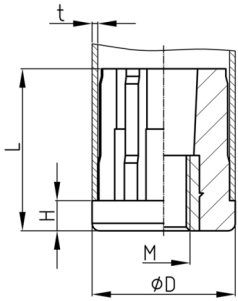

Product Group RGMS

Threaded plugs made of PA for round tubes with stainless steel thread

Standard Colours

- black

Material

- Base body: glass fibre reinforced polyamide (PA-GF)
- Thread: AISI 304 (A2)

Order Number	D	F max.	H	L	M	t
	mm	kg	mm	mm		mm
RGMS 30x1 / M10	30	320	6	35	M10	1
RGMS 30x1 / M12	30	320	6	35	M12	1
RGMS 30x1 / M14	30	320	6	35	M14	1
RGMS 30x1 / M16	30	320	6	35	M16	1
RGMS 38x1,5 / M10	38	550	8	43	M10	1,5
RGMS 38x1,5 / M12	38	550	8	43	M12	1,5
RGMS 38x1,5 / M14	38	550	8	43	M14	1,5
RGMS 38x1,5 / M16	38	550	8	43	M16	1,5
RGMS 42x1,5 / M10	42	650	8	42	M10	1,5
RGMS 42x1,5 / M12	42	650	8	42	M12	1,5
RGMS 42x1,5 / M14	42	650	8	42	M14	1,5
RGMS 42x1,5 / M16	42	650	8	42	M16	1,5
RGMS 42x1,5 / M20	42	650	8	42	M20	1,5
RGMS 48x1,5 / M10	48	800	11	49	M10	1,5
RGMS 48x1,5 / M12	48	800	11	49	M12	1,5
RGMS 48x1,5 / M14	48	800	11	49	M14	1,5
RGMS 48x1,5 / M16	48	800	11	49	M16	1,5
RGMS 48x1,5 / M20	48	800	11	49	M20	1,5
RGMS 50x1,5 / M12	50	850	11	49	M12	1,5
RGMS 50x1,5 / M14	50	850	11	49	M14	1,5
RGMS 50x1,5 / M16	50	850	11	49	M16	1,5
RGMS 50x1,5 / M20	50	850	11	49	M20	1,5
RGMS 60x1,5 / M14	60	1000	12	50	M14	1,5
RGMS 60x1,5 / M16	60	1000	12	50	M16	1,5
RGMS 60x1,5 / M20	60	1000	12	50	M20	1,5

Walter Bethke GmbH & Co. KG

Technische Kunststoff - und Hybridprodukte

Order Number	D	F max.	H	L	M	t
	mm	kg	mm	mm		mm
RGMS 60x1,5 / M24	60	1000	12	50	M24	1,5
RGMS 60x2 / M14	60	1000	12	50	M14	2
RGMS 60x2 / M16	60	1000	12	50	M16	2
RGMS 60x2 / M20	60	1000	12	50	M20	2
RGMS 60x2 / M24	60	1000	12	50	M24	2
RGMS 60x2,5 / M14	60	1000	12	50	M14	2,5
RGMS 60x2,5 / M16	60	1000	12	50	M16	2,5
RGMS 60x2,5 / M20	60	1000	12	50	M20	2,5
RGMS 60x2,5 / M24	60	1000	12	50	M24	2,5