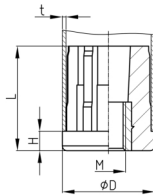

Product Group RGMS

Threaded plugs made of PA for round tubes with stainless steel thread

Standard Colours

- black

Material

- Base body: glass fibre reinforced polyamide (PA-GF)
- Thread: AISI 304 (A2)

Order Number	D	F max.	H	L	M	t
	mm	kg	mm	mm		mm
RGMS 30x1 / M10	30	320	6	35	M10	1
RGMS 30x1 / M12	30	320	6	35	M12	1
RGMS 30x1 / M14	30	320	6	35	M14	1
RGMS 30x1 / M16	30	320	6	35	M16	1
RGMS 38x1,5 / M10	38	550	8	43	M10	1,5
RGMS 38x1,5 / M12	38	550	8	43	M12	1,5
RGMS 38x1,5 / M14	38	550	8	43	M14	1,5
RGMS 38x1,5 / M16	38	550	8	43	M16	1,5
RGMS 42x1,5 / M10	42	650	8	42	M10	1,5
RGMS 42x1,5 / M12	42	650	8	42	M12	1,5
RGMS 42x1,5 / M14	42	650	8	42	M14	1,5
RGMS 42x1,5 / M16	42	650	8	42	M16	1,5
RGMS 42x1,5 / M20	42	650	8	42	M20	1,5
RGMS 48x1,5 / M10	48	800	11	49	M10	1,5
RGMS 48x1,5 / M12	48	800	11	49	M12	1,5
RGMS 48x1,5 / M14	48	800	11	49	M14	1,5
RGMS 48x1,5 / M16	48	800	11	49	M16	1,5
RGMS 48x1,5 / M20	48	800	11	49	M20	1,5
RGMS 50x1,5 / M12	50	850	11	49	M12	1,5
RGMS 50x1,5 / M14	50	850	11	49	M14	1,5
RGMS 50x1,5 / M16	50	850	11	49	M16	1,5
RGMS 50x1,5 / M20	50	850	11	49	M20	1,5
RGMS 60x1,5 / M14	60	1000	12	50	M14	1,5
RGMS 60x1,5 / M16	60	1000	12	50	M16	1,5
RGMS 60x1,5 / M20	60	1000	12	50	M20	1,5

Walter Bethke GmbH & Co. KG

Technische Kunststoff - und Hybridprodukte

Order Number	D	F max.	H	L	M	t
	mm	kg	mm	mm		mm
RGMS 60x1,5 / M24	60	1000	12	50	M24	1,5
RGMS 60x2 / M14	60	1000	12	50	M14	2
RGMS 60x2 / M16	60	1000	12	50	M16	2
RGMS 60x2 / M20	60	1000	12	50	M20	2
RGMS 60x2 / M24	60	1000	12	50	M24	2
RGMS 60x2,5 / M14	60	1000	12	50	M14	2,5
RGMS 60x2,5 / M16	60	1000	12	50	M16	2,5
RGMS 60x2,5 / M20	60	1000	12	50	M20	2,5
RGMS 60x2,5 / M24	60	1000	12	50	M24	2,5