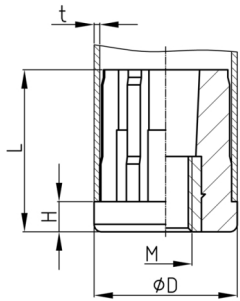

Product Group RGMS

Threaded plugs made of PA for round tubes with stainless steel thread

Standard Colours

- black

Material

- Base body: glass fibre reinforced polyamide (PA-GF)
- Thread: AISI 304 (A2)

Order Number	D	F max.	H	L	M	t
	mm	kg	mm	mm		mm
RGMS 30x1 / M10	30	320	6	35	M10	1
RGMS 30x1 / M12	30	320	6	35	M12	1
RGMS 30x1 / M14	30	320	6	35	M14	1
RGMS 30x1 / M16	30	320	6	35	M16	1
RGMS 38x1,5 / M10	38	550	8	43	M10	1,5
RGMS 38x1,5 / M12	38	550	8	43	M12	1,5
RGMS 38x1,5 / M14	38	550	8	43	M14	1,5
RGMS 38x1,5 / M16	38	550	8	43	M16	1,5
RGMS 42x1,5 / M10	42	650	8	42	M10	1,5
RGMS 42x1,5 / M12	42	650	8	42	M12	1,5
RGMS 42x1,5 / M14	42	650	8	42	M14	1,5
RGMS 42x1,5 / M16	42	650	8	42	M16	1,5
RGMS 42x1,5 / M20	42	650	8	42	M20	1,5
RGMS 48x1,5 / M10	48	800	11	49	M10	1,5
RGMS 48x1,5 / M12	48	800	11	49	M12	1,5
RGMS 48x1,5 / M14	48	800	11	49	M14	1,5
RGMS 48x1,5 / M16	48	800	11	49	M16	1,5
RGMS 48x1,5 / M20	48	800	11	49	M20	1,5
RGMS 50x1,5 / M12	50	850	11	49	M12	1,5
RGMS 50x1,5 / M14	50	850	11	49	M14	1,5
RGMS 50x1,5 / M16	50	850	11	49	M16	1,5
RGMS 50x1,5 / M20	50	850	11	49	M20	1,5
RGMS 60x1,5 / M14	60	1000	12	50	M14	1,5
RGMS 60x1,5 / M16	60	1000	12	50	M16	1,5
RGMS 60x1,5 / M20	60	1000	12	50	M20	1,5

Walter Bethke GmbH & Co. KG

Technische Kunststoff - und Hybridprodukte

Order Number	D	F max.	H	L	M	t
	mm	kg	mm	mm		mm
RGMS 60x1,5 / M24	60	1000	12	50	M24	1,5
RGMS 60x2 / M14	60	1000	12	50	M14	2
RGMS 60x2 / M16	60	1000	12	50	M16	2
RGMS 60x2 / M20	60	1000	12	50	M20	2
RGMS 60x2 / M24	60	1000	12	50	M24	2
RGMS 60x2,5 / M14	60	1000	12	50	M14	2,5
RGMS 60x2,5 / M16	60	1000	12	50	M16	2,5
RGMS 60x2,5 / M20	60	1000	12	50	M20	2,5
RGMS 60x2,5 / M24	60	1000	12	50	M24	2,5