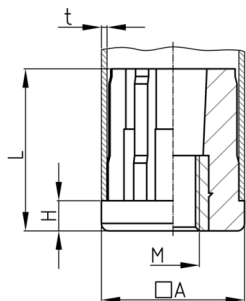

### Product Group VGMM

Threaded plugs made of PA-GF for square tubes with nickel-plated brass thread

#### Material

- Base body: glass fibre reinforced polyamide (PA-GF)
- Thread: brass nickel-plated

Order Number	A	F max.	H	L	M	t
	mm	kg	mm	mm		mm
VGMM 30x30x1,5 / M10	30	550	6	33	M10	1,5
VGMM 30x30x1,5 / M12	30	550	6	33	M12	1,5
VGMM 30x30x1,5 / M14	30	550	6	33	M14	1,5
VGMM 30x30x1,5 / M16	30	550	6	33	M16	1,5
VGMM 35x35x1,5 / M10	35	700	8	43	M10	1,5
VGMM 35x35x1,5 / M12	35	700	8	43	M12	1,5
VGMM 35x35x1,5 / M14	35	700	8	43	M14	1,5
VGMM 35x35x1,5 / M16	35	700	8	43	M16	1,5
VGMM 40x40x1,5 / M10	40	800	8	43	M10	1,5
VGMM 40x40x1,5 / M12	40	800	8	43	M12	1,5
VGMM 40x40x1,5 / M14	40	800	8	43	M14	1,5
VGMM 40x40x1,5 / M16	40	800	8	43	M16	1,5
VGMM 40x40x1,5 / M20	40	800	8	43	M20	1,5
VGMM 40x40x2 / M10	40	800	8	43	M10	2
VGMM 40x40x2 / M12	40	800	8	43	M12	2
VGMM 40x40x2 / M14	40	800	8	43	M14	2
VGMM 40x40x2 / M16	40	800	8	43	M16	2
VGMM 40x40x2 / M20	40	800	8	43	M20	2
VGMM 50x50x1,5 / M12	50	950	10	55	M12	1,5
VGMM 50x50x1,5 / M14	50	950	10	55	M14	1,5
VGMM 50x50x1,5 / M16	50	950	10	55	M16	1,5
VGMM 50x50x1,5 / M20	50	950	10	55	M20	1,5
VGMM 50x50x2,5 / M12	50	950	10	55	M12	2,5
VGMM 50x50x2,5 / M14	50	950	10	55	M14	2,5
VGMM 50x50x2,5 / M16	50	950	10	55	M16	2,5

# Walter Bethke GmbH & Co. KG

Technische Kunststoff - und Hybridprodukte

Order Number	A	F max.	H	L	M	t
	mm	kg	mm	mm		mm
VGMM 50x50x2,5 / M20	50	950	10	55	M20	2,5