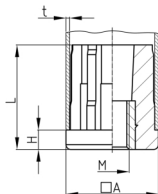

### Product Group VGMM

Threaded plugs made of PA-GF for square tubes with nickel-plated brass thread

#### Material

- Base body: glass fibre reinforced polyamide (PA-GF)
- Thread: brass nickel-plated

Order Number	A	F max.	H	L	M	t
	mm	kg	mm	mm		mm
VGMM 30x30x1,5 / M10	30	550	6	33	M10	1,5
VGMM 30x30x1,5 / M12	30	550	6	33	M12	1,5
VGMM 30x30x1,5 / M14	30	550	6	33	M14	1,5
VGMM 30x30x1,5 / M16	30	550	6	33	M16	1,5
VGMM 35x35x1,5 / M10	35	700	8	43	M10	1,5
VGMM 35x35x1,5 / M12	35	700	8	43	M12	1,5
VGMM 35x35x1,5 / M14	35	700	8	43	M14	1,5
VGMM 35x35x1,5 / M16	35	700	8	43	M16	1,5
VGMM 40x40x1,5 / M10	40	800	8	43	M10	1,5
VGMM 40x40x1,5 / M12	40	800	8	43	M12	1,5
VGMM 40x40x1,5 / M14	40	800	8	43	M14	1,5
VGMM 40x40x1,5 / M16	40	800	8	43	M16	1,5
VGMM 40x40x1,5 / M20	40	800	8	43	M20	1,5
VGMM 40x40x2 / M10	40	800	8	43	M10	2
VGMM 40x40x2 / M12	40	800	8	43	M12	2
VGMM 40x40x2 / M14	40	800	8	43	M14	2
VGMM 40x40x2 / M16	40	800	8	43	M16	2
VGMM 40x40x2 / M20	40	800	8	43	M20	2
VGMM 50x50x1,5 / M12	50	950	10	55	M12	1,5
VGMM 50x50x1,5 / M14	50	950	10	55	M14	1,5
VGMM 50x50x1,5 / M16	50	950	10	55	M16	1,5
VGMM 50x50x1,5 / M20	50	950	10	55	M20	1,5
VGMM 50x50x2,5 / M12	50	950	10	55	M12	2,5
VGMM 50x50x2,5 / M14	50	950	10	55	M14	2,5
VGMM 50x50x2,5 / M16	50	950	10	55	M16	2,5

# Walter Bethke GmbH & Co. KG

Technische Kunststoff - und Hybridprodukte

Order Number	A	F max.	H	L	M	t
	mm	kg	mm	mm		mm
VGMM 50x50x2,5 / M20	50	950	10	55	M20	2,5