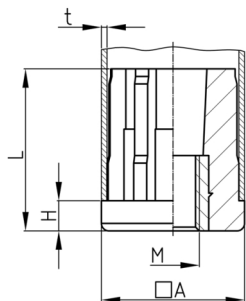

Product Group VGMM

Threaded plugs made of PA-GF for square tubes with nickel-plated brass thread

Standard Colours

- black

Material

- Base body: glass fibre reinforced polyamide (PA-GF)
- Thread: brass nickel-plated

Order Number	A	F max.	H	L	M	t
	mm	kg	mm	mm		mm
VGMM 30x30x1,5 / M10	30	550	6	33	M10	1,5
VGMM 30x30x1,5 / M12	30	550	6	33	M12	1,5
VGMM 30x30x1,5 / M14	30	550	6	33	M14	1,5
VGMM 30x30x1,5 / M16	30	550	6	33	M16	1,5
VGMM 35x35x1,5 / M10	35	700	8	43	M10	1,5
VGMM 35x35x1,5 / M12	35	700	8	43	M12	1,5
VGMM 35x35x1,5 / M14	35	700	8	43	M14	1,5
VGMM 35x35x1,5 / M16	35	700	8	43	M16	1,5
VGMM 40x40x1,5 / M10	40	800	8	43	M10	1,5
VGMM 40x40x1,5 / M12	40	800	8	43	M12	1,5
VGMM 40x40x1,5 / M14	40	800	8	43	M14	1,5
VGMM 40x40x1,5 / M16	40	800	8	43	M16	1,5
VGMM 40x40x1,5 / M20	40	800	8	43	M20	1,5
VGMM 40x40x2 / M10	40	800	8	43	M10	2
VGMM 40x40x2 / M12	40	800	8	43	M12	2
VGMM 40x40x2 / M14	40	800	8	43	M14	2
VGMM 40x40x2 / M16	40	800	8	43	M16	2
VGMM 40x40x2 / M20	40	800	8	43	M20	2
VGMM 50x50x1,5 / M12	50	950	10	55	M12	1,5
VGMM 50x50x1,5 / M14	50	950	10	55	M14	1,5
VGMM 50x50x1,5 / M16	50	950	10	55	M16	1,5
VGMM 50x50x1,5 / M20	50	950	10	55	M20	1,5
VGMM 50x50x2,5 / M12	50	950	10	55	M12	2,5
VGMM 50x50x2,5 / M14	50	950	10	55	M14	2,5
VGMM 50x50x2,5 / M16	50	950	10	55	M16	2,5

Walter Bethke GmbH & Co. KG

Technische Kunststoff - und Hybridprodukte

Order Number	A	F max.	H	L	M	t
	mm	kg	mm	mm		mm
VGMM 50x50x2,5 / M20	50	950	10	55	M20	2,5