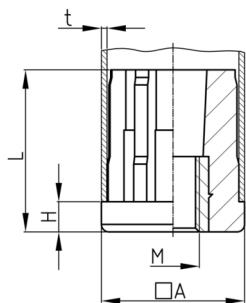

Product Group VGMM

Threaded plugs made of PA-GF for square tubes with nickel-plated brass thread

Standard Colours

- black

Material

- Base body: glass fibre reinforced polyamide (PA-GF)
- Thread: brass nickel-plated

Order Number	A	F max.	H	L	M	t
	mm	kg	mm	mm		mm
VGMM 30x30x1,5 / M10	30	550	6	33	M10	1,5
VGMM 30x30x1,5 / M12	30	550	6	33	M12	1,5
VGMM 30x30x1,5 / M14	30	550	6	33	M14	1,5
VGMM 30x30x1,5 / M16	30	550	6	33	M16	1,5
VGMM 35x35x1,5 / M10	35	700	8	43	M10	1,5
VGMM 35x35x1,5 / M12	35	700	8	43	M12	1,5
VGMM 35x35x1,5 / M14	35	700	8	43	M14	1,5
VGMM 35x35x1,5 / M16	35	700	8	43	M16	1,5
VGMM 40x40x1,5 / M10	40	800	8	43	M10	1,5
VGMM 40x40x1,5 / M12	40	800	8	43	M12	1,5
VGMM 40x40x1,5 / M14	40	800	8	43	M14	1,5
VGMM 40x40x1,5 / M16	40	800	8	43	M16	1,5
VGMM 40x40x1,5 / M20	40	800	8	43	M20	1,5
VGMM 40x40x2 / M10	40	800	8	43	M10	2
VGMM 40x40x2 / M12	40	800	8	43	M12	2
VGMM 40x40x2 / M14	40	800	8	43	M14	2
VGMM 40x40x2 / M16	40	800	8	43	M16	2
VGMM 40x40x2 / M20	40	800	8	43	M20	2
VGMM 50x50x1,5 / M12	50	950	10	55	M12	1,5
VGMM 50x50x1,5 / M14	50	950	10	55	M14	1,5
VGMM 50x50x1,5 / M16	50	950	10	55	M16	1,5
VGMM 50x50x1,5 / M20	50	950	10	55	M20	1,5
VGMM 50x50x2,5 / M12	50	950	10	55	M12	2,5
VGMM 50x50x2,5 / M14	50	950	10	55	M14	2,5
VGMM 50x50x2,5 / M16	50	950	10	55	M16	2,5

Walter Bethke GmbH & Co. KG

Technische Kunststoff - und Hybridprodukte

Order Number	A	F max.	H	L	M	t
	mm	kg	mm	mm		mm
VGMM 50x50x2,5 / M20	50	950	10	55	M20	2,5