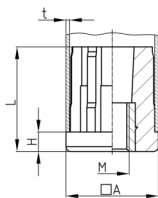

Product Group VGMM

Threaded plugs made of PA-GF for square tubes with nickel-plated brass thread

Standard Colours

- black

Material

- Base body: glass fibre reinforced polyamide (PA-GF)
- Thread: brass nickel-plated

Order Number	A	F max.	H	L	M	t
	mm	kg	mm	mm		mm
VGMM 30x30x1,5 / M10	30	550	6	33	M10	1,5
VGMM 30x30x1,5 / M12	30	550	6	33	M12	1,5
VGMM 30x30x1,5 / M14	30	550	6	33	M14	1,5
VGMM 30x30x1,5 / M16	30	550	6	33	M16	1,5
VGMM 35x35x1,5 / M10	35	700	8	43	M10	1,5
VGMM 35x35x1,5 / M12	35	700	8	43	M12	1,5
VGMM 35x35x1,5 / M14	35	700	8	43	M14	1,5
VGMM 35x35x1,5 / M16	35	700	8	43	M16	1,5
VGMM 40x40x1,5 / M10	40	800	8	43	M10	1,5
VGMM 40x40x1,5 / M12	40	800	8	43	M12	1,5
VGMM 40x40x1,5 / M14	40	800	8	43	M14	1,5
VGMM 40x40x1,5 / M16	40	800	8	43	M16	1,5
VGMM 40x40x1,5 / M20	40	800	8	43	M20	1,5
VGMM 40x40x2 / M10	40	800	8	43	M10	2
VGMM 40x40x2 / M12	40	800	8	43	M12	2
VGMM 40x40x2 / M14	40	800	8	43	M14	2
VGMM 40x40x2 / M16	40	800	8	43	M16	2
VGMM 40x40x2 / M20	40	800	8	43	M20	2
VGMM 50x50x1,5 / M12	50	950	10	55	M12	1,5
VGMM 50x50x1,5 / M14	50	950	10	55	M14	1,5
VGMM 50x50x1,5 / M16	50	950	10	55	M16	1,5
VGMM 50x50x1,5 / M20	50	950	10	55	M20	1,5
VGMM 50x50x2,5 / M12	50	950	10	55	M12	2,5
VGMM 50x50x2,5 / M14	50	950	10	55	M14	2,5
VGMM 50x50x2,5 / M16	50	950	10	55	M16	2,5

Walter Bethke GmbH & Co. KG

Technische Kunststoff - und Hybridprodukte

Order Number	A	F max.	H	L	M	t
	mm	kg	mm	mm		mm
VGMM 50x50x2,5 / M20	50	950	10	55	M20	2,5