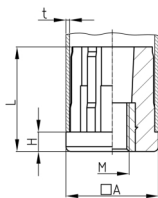

### Product Group VGMM

Threaded plugs made of PA-GF for square tubes with nickel-plated brass thread

#### Material

- Base body: glass fibre reinforced polyamide (PA-GF)
- Thread: brass nickel-plated

Order Number	A	F max.	H	L	M	t
	mm	kg	mm	mm		mm
VGMM 30x30x1,5 / M10	30	550	6	33	M10	1,5
VGMM 30x30x1,5 / M12	30	550	6	33	M12	1,5
VGMM 30x30x1,5 / M14	30	550	6	33	M14	1,5
VGMM 30x30x1,5 / M16	30	550	6	33	M16	1,5
VGMM 35x35x1,5 / M10	35	700	8	43	M10	1,5
VGMM 35x35x1,5 / M12	35	700	8	43	M12	1,5
VGMM 35x35x1,5 / M14	35	700	8	43	M14	1,5
VGMM 35x35x1,5 / M16	35	700	8	43	M16	1,5
VGMM 40x40x1,5 / M10	40	800	8	43	M10	1,5
VGMM 40x40x1,5 / M12	40	800	8	43	M12	1,5
VGMM 40x40x1,5 / M14	40	800	8	43	M14	1,5
VGMM 40x40x1,5 / M16	40	800	8	43	M16	1,5
VGMM 40x40x1,5 / M20	40	800	8	43	M20	1,5
VGMM 40x40x2 / M10	40	800	8	43	M10	2
VGMM 40x40x2 / M12	40	800	8	43	M12	2
VGMM 40x40x2 / M14	40	800	8	43	M14	2
VGMM 40x40x2 / M16	40	800	8	43	M16	2
VGMM 40x40x2 / M20	40	800	8	43	M20	2
VGMM 50x50x1,5 / M12	50	950	10	55	M12	1,5
VGMM 50x50x1,5 / M14	50	950	10	55	M14	1,5
VGMM 50x50x1,5 / M16	50	950	10	55	M16	1,5
VGMM 50x50x1,5 / M20	50	950	10	55	M20	1,5
VGMM 50x50x2,5 / M12	50	950	10	55	M12	2,5
VGMM 50x50x2,5 / M14	50	950	10	55	M14	2,5
VGMM 50x50x2,5 / M16	50	950	10	55	M16	2,5

# Walter Bethke GmbH & Co. KG

Technische Kunststoff - und Hybridprodukte

Order Number	A	F max.	H	L	M	t
	mm	kg	mm	mm		mm
VGMM 50x50x2,5 / M20	50	950	10	55	M20	2,5