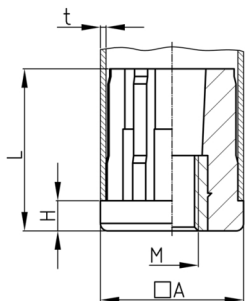

### Product Group VGMM

Threaded plugs made of PA-GF for square tubes with nickel-plated brass thread

#### Material

- Base body: glass fibre reinforced polyamide (PA-GF)
- Thread: brass nickel-plated

Order Number	A	F max.	H	L	M	t
	mm	kg	mm	mm		mm
VGMM 30x30x1,5 / M10	30	550	6	33	M10	1,5
VGMM 30x30x1,5 / M12	30	550	6	33	M12	1,5
VGMM 30x30x1,5 / M14	30	550	6	33	M14	1,5
VGMM 30x30x1,5 / M16	30	550	6	33	M16	1,5
VGMM 35x35x1,5 / M10	35	700	8	43	M10	1,5
VGMM 35x35x1,5 / M12	35	700	8	43	M12	1,5
VGMM 35x35x1,5 / M14	35	700	8	43	M14	1,5
VGMM 35x35x1,5 / M16	35	700	8	43	M16	1,5
VGMM 40x40x1,5 / M10	40	800	8	43	M10	1,5
VGMM 40x40x1,5 / M12	40	800	8	43	M12	1,5
VGMM 40x40x1,5 / M14	40	800	8	43	M14	1,5
VGMM 40x40x1,5 / M16	40	800	8	43	M16	1,5
VGMM 40x40x1,5 / M20	40	800	8	43	M20	1,5
VGMM 40x40x2 / M10	40	800	8	43	M10	2
VGMM 40x40x2 / M12	40	800	8	43	M12	2
VGMM 40x40x2 / M14	40	800	8	43	M14	2
VGMM 40x40x2 / M16	40	800	8	43	M16	2
VGMM 40x40x2 / M20	40	800	8	43	M20	2
VGMM 50x50x1,5 / M12	50	950	10	55	M12	1,5
VGMM 50x50x1,5 / M14	50	950	10	55	M14	1,5
VGMM 50x50x1,5 / M16	50	950	10	55	M16	1,5
VGMM 50x50x1,5 / M20	50	950	10	55	M20	1,5
VGMM 50x50x2,5 / M12	50	950	10	55	M12	2,5
VGMM 50x50x2,5 / M14	50	950	10	55	M14	2,5
VGMM 50x50x2,5 / M16	50	950	10	55	M16	2,5

# Walter Bethke GmbH & Co. KG

Technische Kunststoff - und Hybridprodukte

Order Number	A	F max.	H	L	M	t
	mm	kg	mm	mm		mm
VGMM 50x50x2,5 / M20	50	950	10	55	M20	2,5