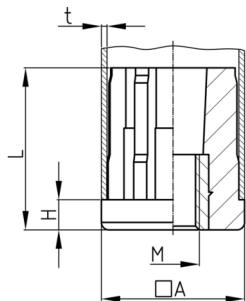

### Product Group VGMM

Threaded plugs made of PA-GF for square tubes with nickel-plated brass thread

#### Material

- Base body: glass fibre reinforced polyamide (PA-GF)
- Thread: brass nickel-plated

Order Number	A	F max.	H	L	M	t
	mm	kg	mm	mm		mm
VGMM 30x30x1,5 / M10	30	550	6	33	M10	1,5
VGMM 30x30x1,5 / M12	30	550	6	33	M12	1,5
VGMM 30x30x1,5 / M14	30	550	6	33	M14	1,5
VGMM 30x30x1,5 / M16	30	550	6	33	M16	1,5
VGMM 35x35x1,5 / M10	35	700	8	43	M10	1,5
VGMM 35x35x1,5 / M12	35	700	8	43	M12	1,5
VGMM 35x35x1,5 / M14	35	700	8	43	M14	1,5
VGMM 35x35x1,5 / M16	35	700	8	43	M16	1,5
VGMM 40x40x1,5 / M10	40	800	8	43	M10	1,5
VGMM 40x40x1,5 / M12	40	800	8	43	M12	1,5
VGMM 40x40x1,5 / M14	40	800	8	43	M14	1,5
VGMM 40x40x1,5 / M16	40	800	8	43	M16	1,5
VGMM 40x40x1,5 / M20	40	800	8	43	M20	1,5
VGMM 40x40x2 / M10	40	800	8	43	M10	2
VGMM 40x40x2 / M12	40	800	8	43	M12	2
VGMM 40x40x2 / M14	40	800	8	43	M14	2
VGMM 40x40x2 / M16	40	800	8	43	M16	2
VGMM 40x40x2 / M20	40	800	8	43	M20	2
VGMM 50x50x1,5 / M12	50	950	10	55	M12	1,5
VGMM 50x50x1,5 / M14	50	950	10	55	M14	1,5
VGMM 50x50x1,5 / M16	50	950	10	55	M16	1,5
VGMM 50x50x1,5 / M20	50	950	10	55	M20	1,5
VGMM 50x50x2,5 / M12	50	950	10	55	M12	2,5
VGMM 50x50x2,5 / M14	50	950	10	55	M14	2,5
VGMM 50x50x2,5 / M16	50	950	10	55	M16	2,5

# Walter Bethke GmbH & Co. KG

Technische Kunststoff - und Hybridprodukte

Order Number	A	F max.	H	L	M	t
	mm	kg	mm	mm		mm
VGMM 50x50x2,5 / M20	50	950	10	55	M20	2,5