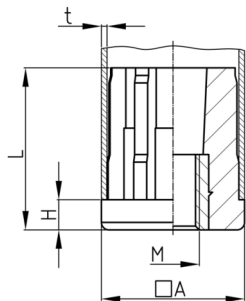

Product Group VGMS

Threaded plugs made of PA-GF for square tubes with stainless steel thread

Standard Colours

- black

Material

- Base body: glass fibre reinforced polyamide (PA-GF)
- Thread: AISI 304 (A2)

Order Number	A	F max.	H	L	M	t
	mm	kg	mm	mm		mm
VGMS 30x30x1,5 / M10	30	550	6	33	M10	1,5
VGMS 30x30x1,5 / M12	30	550	6	33	M12	1,5
VGMS 30x30x1,5 / M14	30	550	6	33	M14	1,5
VGMS 30x30x1,5 / M16	30	550	6	33	M16	1,5
VGMS 35x35x1,5 / M10	35	700	8	43	M10	1,5
VGMS 35x35x1,5 / M12	35	700	8	43	M12	1,5
VGMS 35x35x1,5 / M14	35	700	8	43	M14	1,5
VGMS 35x35x1,5 / M16	35	700	8	43	M16	1,5
VGMS 35x35x1,5 / M20	35	700	8	43	M20	1,5
VGMS 40x40x1,5 / M10	40	800	8	43	M10	1,5
VGMS 40x40x1,5 / M12	40	800	8	43	M12	1,5
VGMS 40x40x1,5 / M14	40	800	8	43	M14	1,5
VGMS 40x40x1,5 / M16	40	800	8	43	M16	1,5
VGMS 40x40x1,5 / M20	40	800	8	43	M20	1,5
VGMS 40x40x2 / M10	40	800	8	43	M10	2
VGMS 40x40x2 / M12	40	800	8	43	M12	2
VGMS 40x40x2 / M14	40	800	8	43	M14	2
VGMS 40x40x2 / M16	40	800	8	43	M16	2
VGMS 40x40x2 / M20	40	800	8	43	M20	2
VGMS 50x50x1,5 / M12	50	950	10	55	M12	1,5
VGMS 50x50x1,5 / M14	50	950	10	55	M14	1,5
VGMS 50x50x1,5 / M16	50	950	10	55	M16	1,5
VGMS 50x50x1,5 / M20	50	950	10	55	M20	1,5
VGMS 50x50x2,5 / M12	50	950	10	55	M12	2,5
VGMS 50x50x2,5 / M14	50	950	10	55	M14	2,5

Walter Bethke GmbH & Co. KG

Technische Kunststoff - und Hybridprodukte

Order Number	A	F max.	H	L	M	t
	mm	kg	mm	mm		mm
VGMS 50x50x2,5 / M16	50	950	10	55	M16	2,5
VGMS 50x50x2,5 / M20	50	950	10	55	M20	2,5