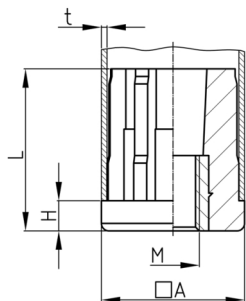

Product Group VGMS

Threaded plugs made of PA-GF for square tubes with stainless steel thread

Standard Colours

- black

Material

- Base body: glass fibre reinforced polyamide (PA-GF)
- Thread: AISI 304 (A2)

Order Number	A	F max.	H	L	M	t
	mm	kg	mm	mm		mm
VGMS 30x30x1,5 / M10	30	550	6	33	M10	1,5
VGMS 30x30x1,5 / M12	30	550	6	33	M12	1,5
VGMS 30x30x1,5 / M14	30	550	6	33	M14	1,5
VGMS 30x30x1,5 / M16	30	550	6	33	M16	1,5
VGMS 35x35x1,5 / M10	35	700	8	43	M10	1,5
VGMS 35x35x1,5 / M12	35	700	8	43	M12	1,5
VGMS 35x35x1,5 / M14	35	700	8	43	M14	1,5
VGMS 35x35x1,5 / M16	35	700	8	43	M16	1,5
VGMS 35x35x1,5 / M20	35	700	8	43	M20	1,5
VGMS 40x40x1,5 / M10	40	800	8	43	M10	1,5
VGMS 40x40x1,5 / M12	40	800	8	43	M12	1,5
VGMS 40x40x1,5 / M14	40	800	8	43	M14	1,5
VGMS 40x40x1,5 / M16	40	800	8	43	M16	1,5
VGMS 40x40x1,5 / M20	40	800	8	43	M20	1,5
VGMS 40x40x2 / M10	40	800	8	43	M10	2
VGMS 40x40x2 / M12	40	800	8	43	M12	2
VGMS 40x40x2 / M14	40	800	8	43	M14	2
VGMS 40x40x2 / M16	40	800	8	43	M16	2
VGMS 40x40x2 / M20	40	800	8	43	M20	2
VGMS 50x50x1,5 / M12	50	950	10	55	M12	1,5
VGMS 50x50x1,5 / M14	50	950	10	55	M14	1,5
VGMS 50x50x1,5 / M16	50	950	10	55	M16	1,5
VGMS 50x50x1,5 / M20	50	950	10	55	M20	1,5
VGMS 50x50x2,5 / M12	50	950	10	55	M12	2,5
VGMS 50x50x2,5 / M14	50	950	10	55	M14	2,5

Walter Bethke GmbH & Co. KG

Technische Kunststoff - und Hybridprodukte

Order Number	A	F max.	H	L	M	t
	mm	kg	mm	mm		mm
VGMS 50x50x2,5 / M16	50	950	10	55	M16	2,5
VGMS 50x50x2,5 / M20	50	950	10	55	M20	2,5