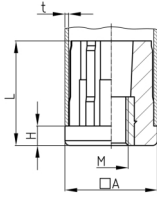

Product Group VGMS

Threaded plugs made of PA-GF for square tubes with stainless steel thread

Standard Colours

- black

Material

- Base body: glass fibre reinforced polyamide (PA-GF)
- Thread: AISI 304 (A2)

Order Number	A	F max.	H	L	M	t
	mm	kg	mm	mm		mm
VGMS 30x30x1,5 / M10	30	550	6	33	M10	1,5
VGMS 30x30x1,5 / M12	30	550	6	33	M12	1,5
VGMS 30x30x1,5 / M14	30	550	6	33	M14	1,5
VGMS 30x30x1,5 / M16	30	550	6	33	M16	1,5
VGMS 35x35x1,5 / M10	35	700	8	43	M10	1,5
VGMS 35x35x1,5 / M12	35	700	8	43	M12	1,5
VGMS 35x35x1,5 / M14	35	700	8	43	M14	1,5
VGMS 35x35x1,5 / M16	35	700	8	43	M16	1,5
VGMS 35x35x1,5 / M20	35	700	8	43	M20	1,5
VGMS 40x40x1,5 / M10	40	800	8	43	M10	1,5
VGMS 40x40x1,5 / M12	40	800	8	43	M12	1,5
VGMS 40x40x1,5 / M14	40	800	8	43	M14	1,5
VGMS 40x40x1,5 / M16	40	800	8	43	M16	1,5
VGMS 40x40x1,5 / M20	40	800	8	43	M20	1,5
VGMS 40x40x2 / M10	40	800	8	43	M10	2
VGMS 40x40x2 / M12	40	800	8	43	M12	2
VGMS 40x40x2 / M14	40	800	8	43	M14	2
VGMS 40x40x2 / M16	40	800	8	43	M16	2
VGMS 40x40x2 / M20	40	800	8	43	M20	2
VGMS 50x50x1,5 / M12	50	950	10	55	M12	1,5
VGMS 50x50x1,5 / M14	50	950	10	55	M14	1,5
VGMS 50x50x1,5 / M16	50	950	10	55	M16	1,5
VGMS 50x50x1,5 / M20	50	950	10	55	M20	1,5
VGMS 50x50x2,5 / M12	50	950	10	55	M12	2,5
VGMS 50x50x2,5 / M14	50	950	10	55	M14	2,5

Walter Bethke GmbH & Co. KG

Technische Kunststoff - und Hybridprodukte

Order Number	A	F max.	H	L	M	t
	mm	kg	mm	mm		mm
VGMS 50x50x2,5 / M16	50	950	10	55	M16	2,5
VGMS 50x50x2,5 / M20	50	950	10	55	M20	2,5