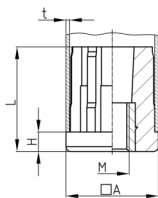

Product Group VGMS

Threaded plugs made of PA-GF for square tubes with stainless steel thread

Standard Colours

- black

Material

- Base body: glass fibre reinforced polyamide (PA-GF)
- Thread: AISI 304 (A2)

Order Number	A	F max.	H	L	M	t
	mm	kg	mm	mm		mm
VGMS 30x30x1,5 / M10	30	550	6	33	M10	1,5
VGMS 30x30x1,5 / M12	30	550	6	33	M12	1,5
VGMS 30x30x1,5 / M14	30	550	6	33	M14	1,5
VGMS 30x30x1,5 / M16	30	550	6	33	M16	1,5
VGMS 35x35x1,5 / M10	35	700	8	43	M10	1,5
VGMS 35x35x1,5 / M12	35	700	8	43	M12	1,5
VGMS 35x35x1,5 / M14	35	700	8	43	M14	1,5
VGMS 35x35x1,5 / M16	35	700	8	43	M16	1,5
VGMS 35x35x1,5 / M20	35	700	8	43	M20	1,5
VGMS 40x40x1,5 / M10	40	800	8	43	M10	1,5
VGMS 40x40x1,5 / M12	40	800	8	43	M12	1,5
VGMS 40x40x1,5 / M14	40	800	8	43	M14	1,5
VGMS 40x40x1,5 / M16	40	800	8	43	M16	1,5
VGMS 40x40x1,5 / M20	40	800	8	43	M20	1,5
VGMS 40x40x2 / M10	40	800	8	43	M10	2
VGMS 40x40x2 / M12	40	800	8	43	M12	2
VGMS 40x40x2 / M14	40	800	8	43	M14	2
VGMS 40x40x2 / M16	40	800	8	43	M16	2
VGMS 40x40x2 / M20	40	800	8	43	M20	2
VGMS 50x50x1,5 / M12	50	950	10	55	M12	1,5
VGMS 50x50x1,5 / M14	50	950	10	55	M14	1,5
VGMS 50x50x1,5 / M16	50	950	10	55	M16	1,5
VGMS 50x50x1,5 / M20	50	950	10	55	M20	1,5
VGMS 50x50x2,5 / M12	50	950	10	55	M12	2,5
VGMS 50x50x2,5 / M14	50	950	10	55	M14	2,5

Walter Bethke GmbH & Co. KG

Technische Kunststoff - und Hybridprodukte

Order Number	A	F max.	H	L	M	t
	mm	kg	mm	mm		mm
VGMS 50x50x2,5 / M16	50	950	10	55	M16	2,5
VGMS 50x50x2,5 / M20	50	950	10	55	M20	2,5