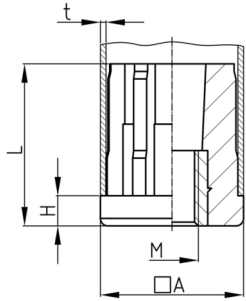

Product Group VGMS

Threaded plugs made of PA-GF for square tubes with stainless steel thread

Standard Colours

- black

Material

- Base body: glass fibre reinforced polyamide (PA-GF)
- Thread: AISI 304 (A2)

Order Number	A	F max.	H	L	M	t
	mm	kg	mm	mm		mm
VGMS 30x30x1,5 / M10	30	550	6	33	M10	1,5
VGMS 30x30x1,5 / M12	30	550	6	33	M12	1,5
VGMS 30x30x1,5 / M14	30	550	6	33	M14	1,5
VGMS 30x30x1,5 / M16	30	550	6	33	M16	1,5
VGMS 35x35x1,5 / M10	35	700	8	43	M10	1,5
VGMS 35x35x1,5 / M12	35	700	8	43	M12	1,5
VGMS 35x35x1,5 / M14	35	700	8	43	M14	1,5
VGMS 35x35x1,5 / M16	35	700	8	43	M16	1,5
VGMS 35x35x1,5 / M20	35	700	8	43	M20	1,5
VGMS 40x40x1,5 / M10	40	800	8	43	M10	1,5
VGMS 40x40x1,5 / M12	40	800	8	43	M12	1,5
VGMS 40x40x1,5 / M14	40	800	8	43	M14	1,5
VGMS 40x40x1,5 / M16	40	800	8	43	M16	1,5
VGMS 40x40x1,5 / M20	40	800	8	43	M20	1,5
VGMS 40x40x2 / M10	40	800	8	43	M10	2
VGMS 40x40x2 / M12	40	800	8	43	M12	2
VGMS 40x40x2 / M14	40	800	8	43	M14	2
VGMS 40x40x2 / M16	40	800	8	43	M16	2
VGMS 40x40x2 / M20	40	800	8	43	M20	2
VGMS 50x50x1,5 / M12	50	950	10	55	M12	1,5
VGMS 50x50x1,5 / M14	50	950	10	55	M14	1,5
VGMS 50x50x1,5 / M16	50	950	10	55	M16	1,5
VGMS 50x50x1,5 / M20	50	950	10	55	M20	1,5
VGMS 50x50x2,5 / M12	50	950	10	55	M12	2,5
VGMS 50x50x2,5 / M14	50	950	10	55	M14	2,5

Walter Bethke GmbH & Co. KG

Technische Kunststoff - und Hybridprodukte

Order Number	A	F max.	H	L	M	t
	mm	kg	mm	mm		mm
VGMS 50x50x2,5 / M16	50	950	10	55	M16	2,5
VGMS 50x50x2,5 / M20	50	950	10	55	M20	2,5