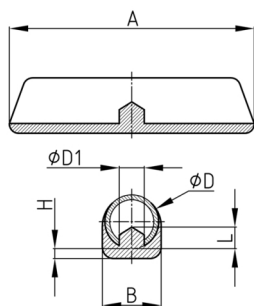

Product Group KSGSL

Clamping shell glides made of PP for round tubes

Standard Colours

- black
- uncoloured

Material

- Polypropylene (PP)

Product options on inquiry

- Special colours
- Further sizes

Order Number	A	B	D	D1	H	L
	mm	mm	mm	mm	mm	mm
KSGSL 50x13 / 10-11	50	13	10-11	3,8	3	2,5
KSGSL 50x13 / 12-13	50	14	12-13	4,5	3	2,5
KSGSL 50x13 / 13-14	50	16	13-14	4,5	3	2,5
KSGSL 50x13 / 15-16	50	18	15-16	4,5	3	2,5