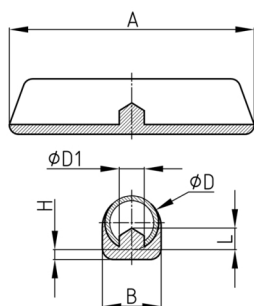

Product Group KSGSL

Clamping shell glides made of PP for round tubes

Standard Colours

- black
- uncoloured

Material

- Polypropylene (PP)

Product options on inquiry

- Special colours
- Further sizes

Order Number	A	B	D	D1	H	L
	mm	mm	mm	mm	mm	mm
KSGSL 50x13 / 10-11	50	13	10-11	3,8	3	2,5
KSGSL 50x13 / 12-13	50	14	12-13	4,5	3	2,5
KSGSL 50x13 / 13-14	50	16	13-14	4,5	3	2,5
KSGSL 50x13 / 15-16	50	18	15-16	4,5	3	2,5