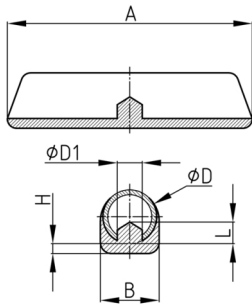

Product Group KSGSL

Clamping shell glides made of PP for round tubes

Standard Colours

- black
- uncoloured

Material

- Polypropylene (PP)

Product options on inquiry

- Special colours
- Further sizes

Order Number	A	B	D	D1	H	L
	mm	mm	mm	mm	mm	mm
KSGSL 50x13 / 10-11	50	13	10-11	3,8	3	2,5
KSGSL 50x13 / 12-13	50	14	12-13	4,5	3	2,5
KSGSL 50x13 / 13-14	50	16	13-14	4,5	3	2,5
KSGSL 50x13 / 15-16	50	18	15-16	4,5	3	2,5