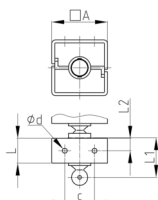

# Walter Bethke GmbH & Co. KG

Technische Kunststoff - und Hybridprodukte

**Product Group** KBKQUAZ1

Chain element made of PP with fixing hole for fixing cable chain KBKQUA

### Material

- Polypropylene (PP)

Order Number	A	c	d	L	L1	L2
	mm	mm	mm	mm	mm	mm
KBKQUAZ1 FIX Element	45	25	4	20	30	10