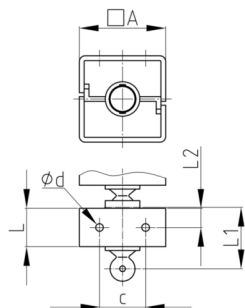

# Walter Bethke GmbH & Co. KG

Technische Kunststoff - und Hybridprodukte

**Product Group** KBKQUAZ1

Chain element made of PP with fixing hole for fixing cable chain KBKQUA

### Material

- Polypropylene (PP)

Order Number	A	c	d	L	L1	L2
	mm	mm	mm	mm	mm	mm
KBKQUAZ1 FIX Element	45	25	4	20	30	10