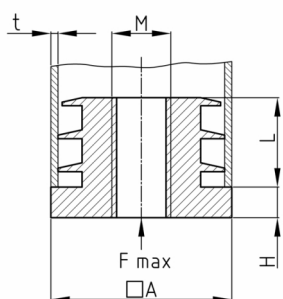

### Product Group QAF

Threaded plugs made of PP for square tubes with injection moulded plastic thread

#### Material

- Polypropylene (PP)

Order Number	A	F max.	H	L	M	t
	mm	kg	mm	mm		mm
QAF 15x15	15	50	5	18	M8	1-1,5
QAF 16x16	16	50	5	18	M8	1-1,5
QAF 18x18	18	50	5	18	M10	1-1,5
QAF 20x20	20	50	5	18	M10	1-1,5
QAF 25x25	25	50	5	19	M10	1,5
QAF 30x30	30	50	6	20	M10	1-1,5
QAF 35x35	35	50	6	21	M10	1-1,5
QAF 40x40	40	50	6	22	M10	1,5-2
QAF 50x50	50	50	7	30	M10	1,5-2