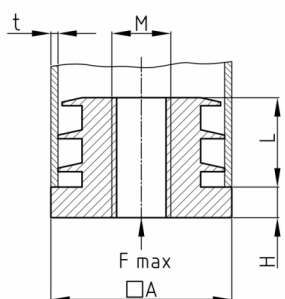

### Product Group QAF

Threaded plugs made of PP for square tubes with injection moulded plastic thread

#### Material

- Polypropylene (PP)

Order Number	A	F max.	H	L	M	t
	mm	kg	mm	mm		mm
QAF 15x15	15	50	5	18	M8	1-1,5
QAF 16x16	16	50	5	18	M8	1-1,5
QAF 18x18	18	50	5	18	M10	1-1,5
QAF 20x20	20	50	5	18	M10	1-1,5
QAF 25x25	25	50	5	19	M10	1,5
QAF 30x30	30	50	6	20	M10	1-1,5
QAF 35x35	35	50	6	21	M10	1-1,5
QAF 40x40	40	50	6	22	M10	1,5-2
QAF 50x50	50	50	7	30	M10	1,5-2