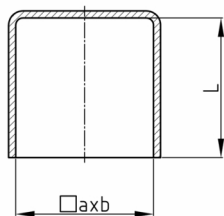

Product Group TKV

Rectangular brilliant diving cap made of soft PVC

Standard Colours

- black
- white
- grey
- green
- blue
- yellow
- red

Material

- Plasticised PVC (PVC-P), app. 65 Shore A

- Length tolerance +/- 2 mm

Order Number	a	b	L
	mm	mm	mm
TKV 8 / 2 / 15	8	2	15
TKV 8 / 4 / 15	8	4	15
TKV 10 / 1,5 / 15	10	1,5	15
TKV 10 / 3 / 15	10	3	15
TKV 10 / 8 / 25	10	8	25
TKV 10 / 10 / 25	10	10	25
TKV 12 / 4 / 15	12	4	15
TKV 12 / 6 / 25	12	6	25
TKV 12 / 12 / 30	12	12	30
TKV 13 / 2,5 / 20	13	2,5	20
TKV 13 / 5 / 15	13	5	15
TKV 14 / 8 / 25	14	8	25
TKV 15 / 1,5 / 15	15	1,5	15
TKV 15 / 3 / 20	15	3	20
TKV 15 / 6 / 25	15	6	25
TKV 15 / 8 / 25	15	8	25
TKV 15 / 15 / 25	15	15	25
TKV 16 / 2 / 20	16	2	20
TKV 18 / 3 / 20	18	3	20
TKV 18 / 18 / 30	18	18	30
TKV 19 / 2 / 20	19	2	20