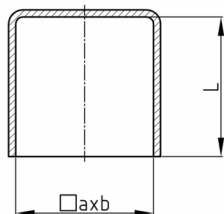

Product Group TKV

Rectangular brilliant diving cap made of soft PVC

Standard Colours

- black
- white
- grey
- green
- blue
- yellow
- red

Material

- Plasticised PVC (PVC-P), app. 65 Shore A

- Length tolerance +/- 2 mm

Order Number	a	b	L
	mm	mm	mm
TKV 8 / 2 / 15	8	2	15
TKV 8 / 4 / 15	8	4	15
TKV 10 / 1,5 / 15	10	1,5	15
TKV 10 / 3 / 15	10	3	15
TKV 10 / 8 / 25	10	8	25
TKV 10 / 10 / 25	10	10	25
TKV 12 / 4 / 15	12	4	15
TKV 12 / 6 / 25	12	6	25
TKV 12 / 12 / 30	12	12	30
TKV 13 / 2,5 / 20	13	2,5	20
TKV 13 / 5 / 15	13	5	15
TKV 14 / 8 / 25	14	8	25
TKV 15 / 1,5 / 15	15	1,5	15
TKV 15 / 3 / 20	15	3	20
TKV 15 / 6 / 25	15	6	25
TKV 15 / 8 / 25	15	8	25
TKV 15 / 15 / 25	15	15	25
TKV 16 / 2 / 20	16	2	20
TKV 18 / 3 / 20	18	3	20
TKV 18 / 18 / 30	18	18	30
TKV 19 / 2 / 20	19	2	20